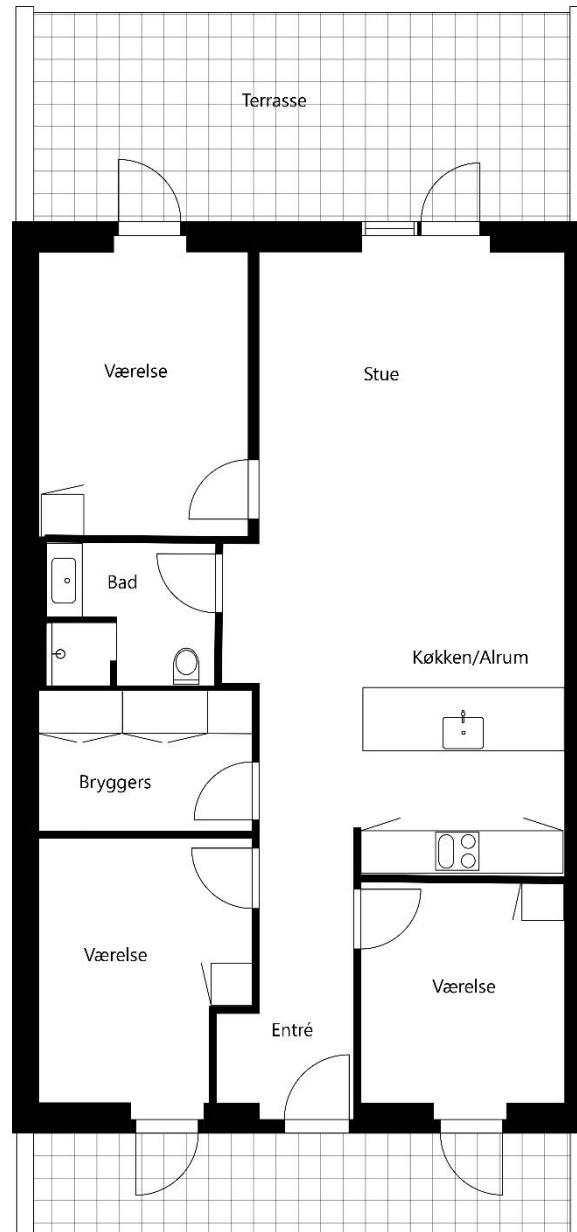

Oversigt over lejeboligerne

ADRESSE	ANTAL VÆRELSER	BRUTTOAREAL M2*	TYPE	LEJEPRIS
Rapsvænget 4	4	103	B1	9.900
Rapsvænget 5	4	103	B2	9.900
Rapsvænget 6	4	100	C	9.700
Rapsvænget 7	4	103	B1	9.900
Rapsvænget 8	4	100	C	9.700
Rapsvænget 9	4	103	B2	9.900
Rapsvænget 10	4	103	B2	9.900
Rapsvænget 11	4	103	B1	9.900
Rapsvænget 12	4	103	B1	9.900
Rapsvænget 13	4	101	A2	9.800
Rapsvænget 14	4	100	C	9.700
Rapsvænget 15	4	101	A1	9.800
Rapsvænget 16	4	100	C	9.700
Rapsvænget 18	4	103	B2	9.900
Rapsvænget 19	4	103	B2	9.900
Rapsvænget 21	4	103	B1	9.900
Rapsvænget 22	4	104	B1	9.900
Rapsvænget 23	4	103	B2	9.900

ADRESSE	ANTAL VÆRELSER	BRUTTOAREAL M2*	TYPE	LEJEPRIS
Rapsvænget 24	4	102	C	9.700
Rapsvænget 25	4	103	B1	9.900
Rapsvænget 26	4	104	B2	9.900
Rapsvænget 27	4	103	B2	9.900
Rapsvænget 28	4	103	B1	9.900
Rapsvænget 29	4	100	C	9.700
Rapsvænget 30	4	100	C	9.700
Rapsvænget 31	4	100	C	9.700
Rapsvænget 32	4	103	B2	9.900
Rapsvænget 33	4	103	B1	9.900
Rapsvænget 34	4	103	B1	9.900
Rapsvænget 35	4	103	B2	9.900
Rapsvænget 36	4	103	B2	9.900
Rapsvænget 37	4	100	C	9.700
Rapsvænget 38	4	101	A1	9.800
Rapsvænget 39	4	100	C	9.700
Rapsvænget 40	4	101	A2	9.800
Rapsvænget 41	4	103	B1	9.900

*Det angivne areal vil muligvis afvige en smule fra det endeligt opmålte

Type A1
Længehuse

GO' BOLIG

Type A2
Længehuse

Type B1
Gavlhus

Type B2
Gavlhus

Type C
Midterhus