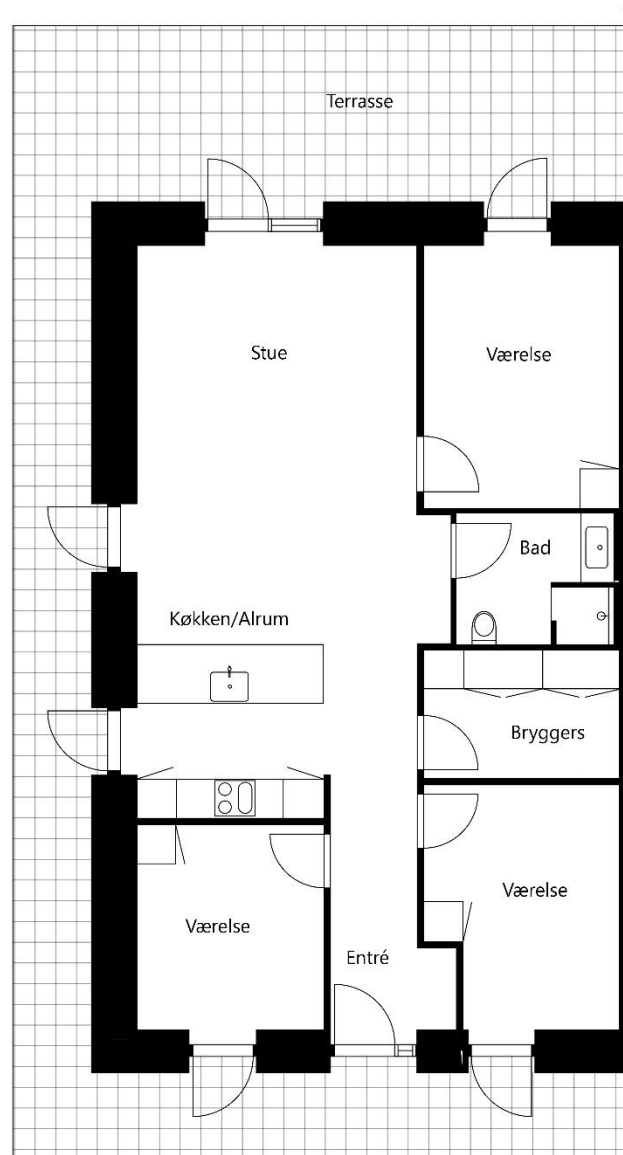

Oversigt over lejeboligerne

ADRESSE	ANTAL VÆRELSER	BRUTTOAREAL M2*	TYPE	LEJEPRIS
Rapsvænget 4	4	103	B1	9.900
Rapsvænget 5	4	103	B2	9.900
Rapsvænget 6	4	100	C	9.700
Rapsvænget 7	4	103	B1	9.900
Rapsvænget 8	4	100	C	9.700
Rapsvænget 9	4	103	B2	9.900
Rapsvænget 10	4	103	B2	9.900
Rapsvænget 11	4	103	B1	9.900
Rapsvænget 12	4	103	B1	9.900
Rapsvænget 13	4	101	A2	9.800
Rapsvænget 14	4	100	C	9.700
Rapsvænget 15	4	101	A1	9.800
Rapsvænget 16	4	100	C	9.700
Rapsvænget 18	4	103	B2	9.900
Rapsvænget 19	4	103	B2	9.900
Rapsvænget 21	4	103	B1	9.900
Rapsvænget 22	4	104	B1	9.900
Rapsvænget 23	4	103	B2	9.900

ADRESSE	ANTAL VÆRELSER	BRUTTOAREAL M2*	TYPE	LEJEPRIS
Rapsvænget 24	4	102	C	9.700
Rapsvænget 25	4	103	B1	9.900
Rapsvænget 26	4	104	B2	9.900
Rapsvænget 27	4	103	B2	9.900
Rapsvænget 28	4	103	B1	9.900
Rapsvænget 29	4	100	C	9.700
Rapsvænget 30	4	100	C	9.700
Rapsvænget 31	4	100	C	9.700
Rapsvænget 32	4	103	B2	9.900
Rapsvænget 33	4	103	B1	9.900
Rapsvænget 34	4	103	B1	9.900
Rapsvænget 35	4	103	B2	9.900
Rapsvænget 36	4	103	B2	9.900
Rapsvænget 37	4	100	C	9.700
Rapsvænget 38	4	101	A1	9.800
Rapsvænget 39	4	100	C	9.700
Rapsvænget 40	4	101	A2	9.800
Rapsvænget 41	4	103	B1	9.900

*Det angivne areal vil muligvis afvige en smule fra det endeligt opmålte

Type A1
Længehuse

GO' BOLIG

Type A2
Længehuse

Type B1
Gavlhus

Type B2
Gavlhus

Type C
Midterhus