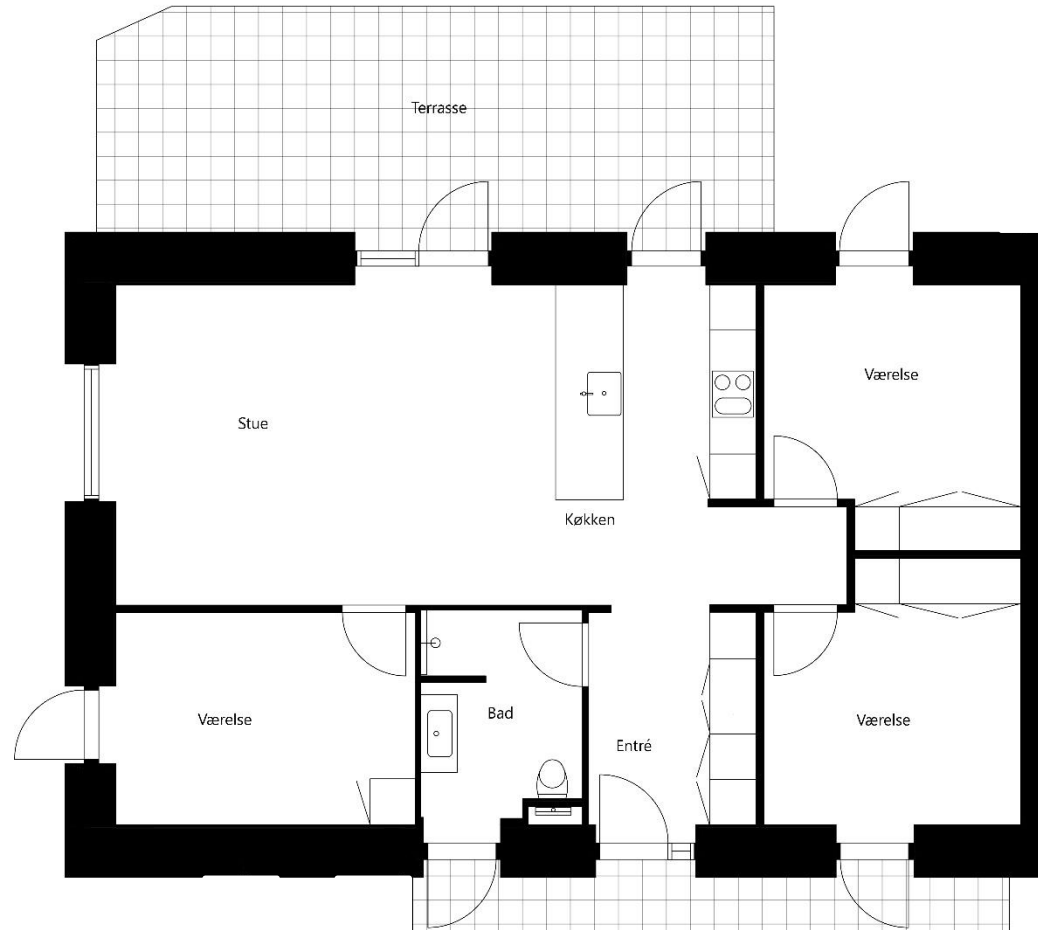

ADRESSE	ANTAL VÆRELSER	BRUTTOAREAL M2*	TYPE	LEJEPRIS
Rapsvænget 24	4	102	C	9.700
Rapsvænget 25	4	103	B1	9.900
Rapsvænget 26	4	104	B2	9.900
Rapsvænget 27	4	103	B2	9.900
Rapsvænget 28	4	103	B1	9.900
Rapsvænget 29	4	100	C	9.700
Rapsvænget 30	4	100	C	9.700
Rapsvænget 31	4	100	C	9.700
Rapsvænget 32	4	103	B2	9.900
Rapsvænget 33	4	103	B1	9.900
Rapsvænget 34	4	103	B1	9.900
Rapsvænget 35	4	103	B2	9.900
Rapsvænget 36	4	103	B2	9.900
Rapsvænget 37	4	100	C	9.700
Rapsvænget 38	4	101	A1	9.800
Rapsvænget 39	4	100	C	9.700
Rapsvænget 40	4	101	A2	9.800
Rapsvænget 41	4	103	B1	9.900

*Det angivne areal vil muligvis afvige en smule fra det endeligt opmålte

Type A1
Længehuse

GO' BOLIG

Type A2
Længehuse

Type B1
Gavlhus

Type B2
Gavlhus

Type C
Midterhus