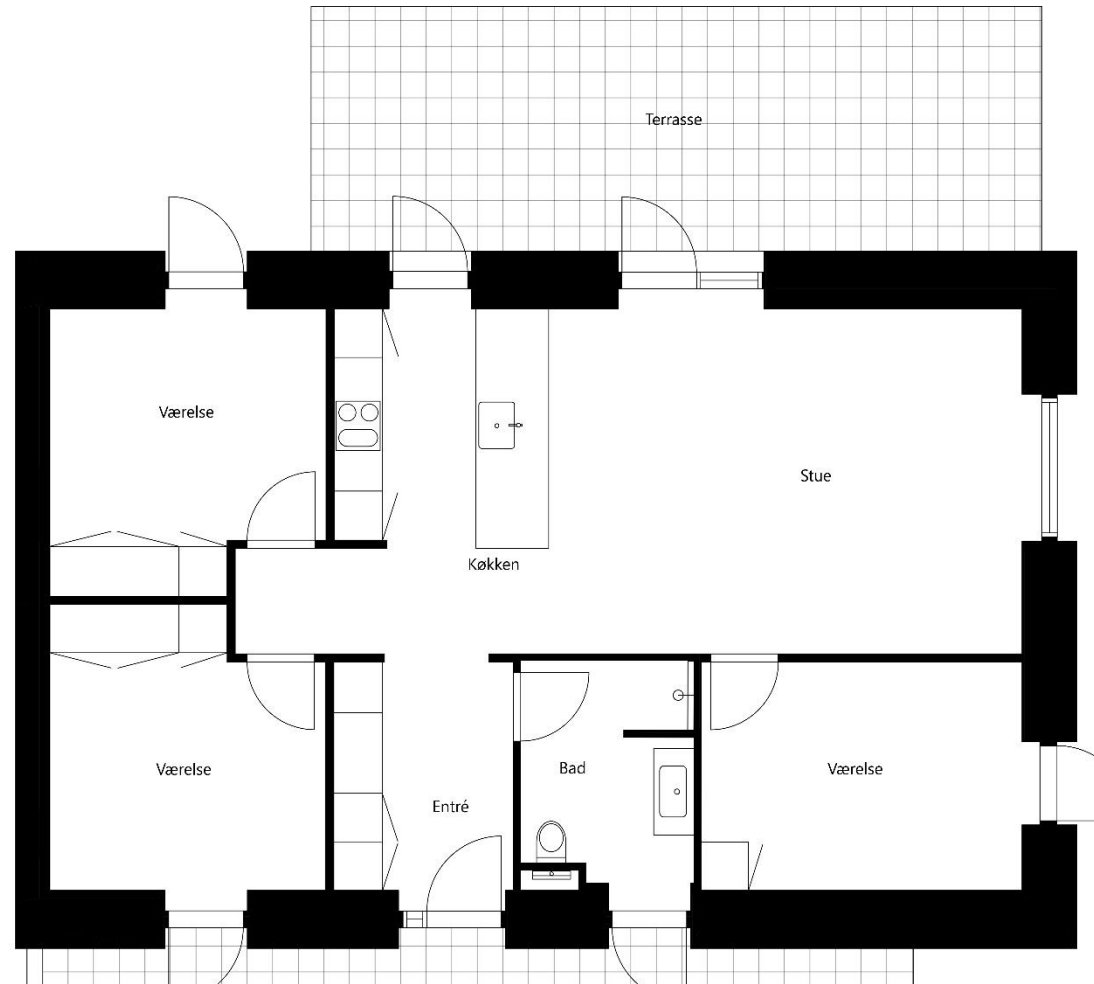

Type A1
Længehuse