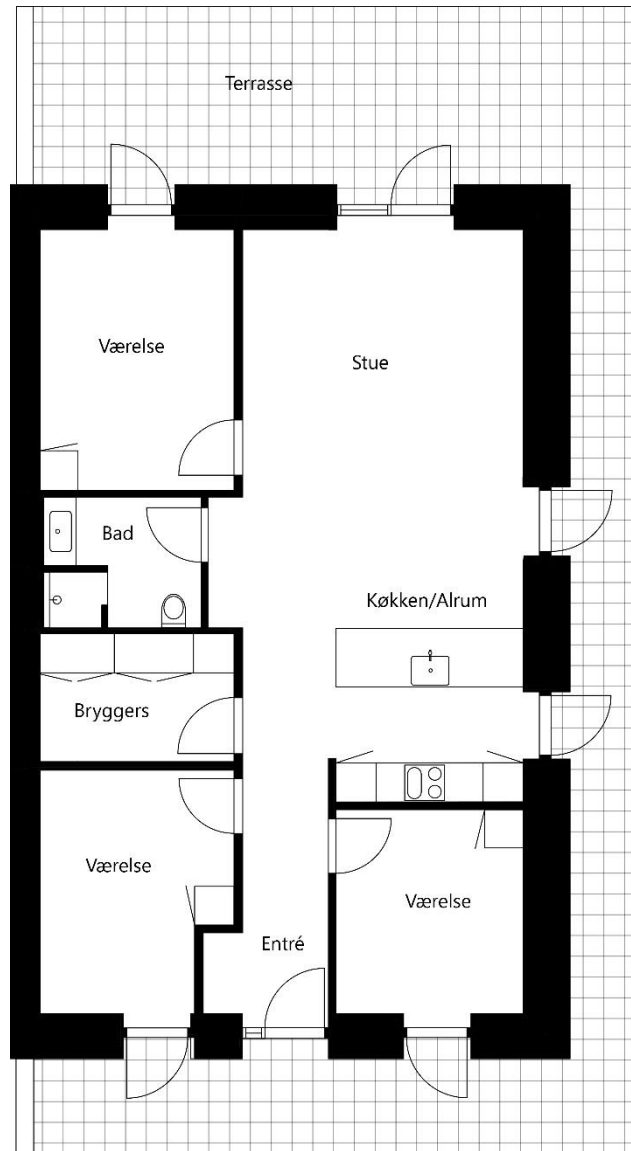

Oversigt over lejeboligerne

ADRESSE	ANTAL VÆRELSER	BRUTTOAREAL M2*	TYPE	LEJEPRIS
Rapsvænget 4	4	103	B1	9.900
Rapsvænget 5	4	103	B2	9.900
Rapsvænget 6	4	100	C	9.700
Rapsvænget 7	4	103	B1	9.900
Rapsvænget 8	4	100	C	9.700
Rapsvænget 9	4	103	B2	9.900
Rapsvænget 10	4	103	B2	9.900
Rapsvænget 11	4	103	B1	9.900
Rapsvænget 12	4	103	B1	9.900
Rapsvænget 13	4	101	A2	9.800
Rapsvænget 14	4	100	C	9.700
Rapsvænget 15	4	101	A1	9.800
Rapsvænget 16	4	100	C	9.700
Rapsvænget 18	4	103	B2	9.900
Rapsvænget 19	4	103	B2	9.900
Rapsvænget 21	4	103	B1	9.900
Rapsvænget 22	4	104	B1	9.900
Rapsvænget 23	4	103	B2	9.900

ADRESSE	ANTAL VÆRELSER	BRUTTOAREAL M2*	TYPE	LEJEPRIS
Rapsvænget 24	4	102	C	9.700
Rapsvænget 25	4	103	B1	9.900
Rapsvænget 26	4	104	B2	9.900
Rapsvænget 27	4	103	B2	9.900
Rapsvænget 28	4	103	B1	9.900
Rapsvænget 29	4	100	C	9.700
Rapsvænget 30	4	100	C	9.700
Rapsvænget 31	4	100	C	9.700
Rapsvænget 32	4	103	B2	9.900
Rapsvænget 33	4	103	B1	9.900
Rapsvænget 34	4	103	B1	9.900
Rapsvænget 35	4	103	B2	9.900
Rapsvænget 36	4	103	B2	9.900
Rapsvænget 37	4	100	C	9.700
Rapsvænget 38	4	101	A1	9.800
Rapsvænget 39	4	100	C	9.700
Rapsvænget 40	4	101	A2	9.800
Rapsvænget 41	4	103	B1	9.900

*Det angivne areal vil muligvis afvige en smule fra det endeligt opmålte

Type A1
Længehuse

GO' BOLIG

Type A2
Længehuse

Type B1
Gavlhus

Type B2
Gavlhus

Type C
Midterhus