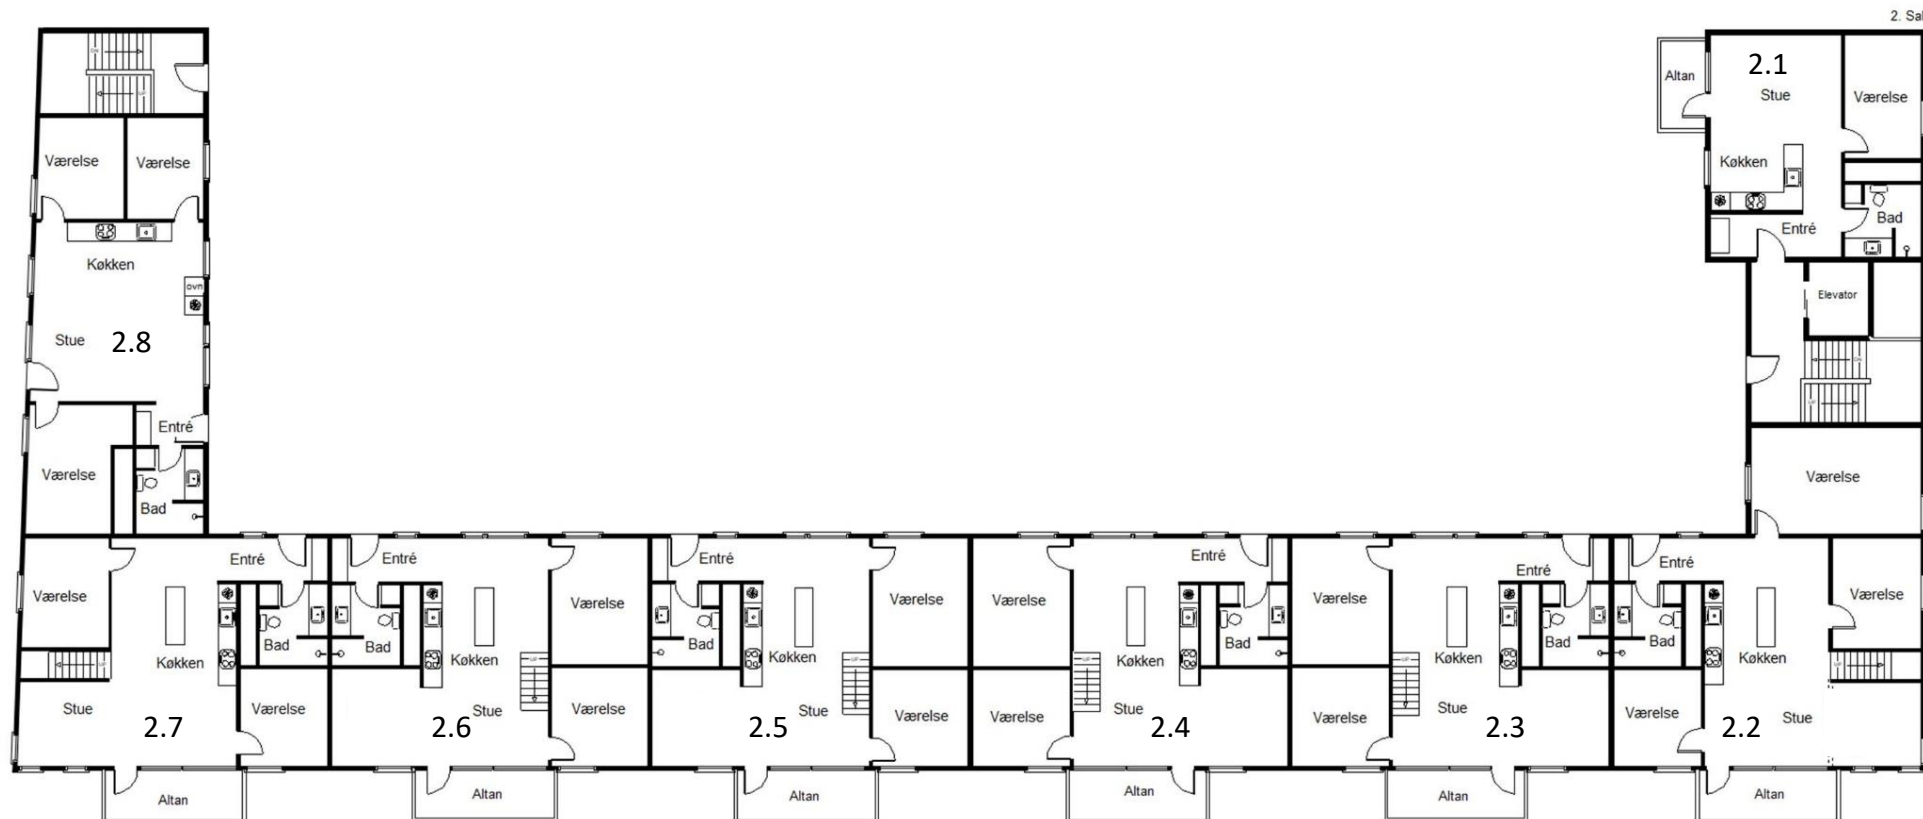

VEJLEDENDE PLANTEGNINGER

Parmagade 6, 2300 København S

GO' BØLIG

1.SAL

Vejledende tegning uden ansvar.

2.SAL

3.SAL

STØRRELSE OG PRIS

Bolig	Antal værelser	Bruttoareal
1.1	4	110 m ²
1.2	3	105 m ²
1.3	3	106 m ²
1.4	3	105 m ²
1.5	3	106 m ²
1.6	3	106 m ²
1.7	4	128 m ²

STØRRELSE OG PRIS

Bolig	Antal værelser	Bruttoareal
2.1	2	84 m ²
2.2	5	158 m ²
2.3	4	123 m ²
2.4	4	123 m ²
2.5	4	123 m ²
2.6	4	123 m ²
2.7	4	137 m ²
2.8	4	110 m ²