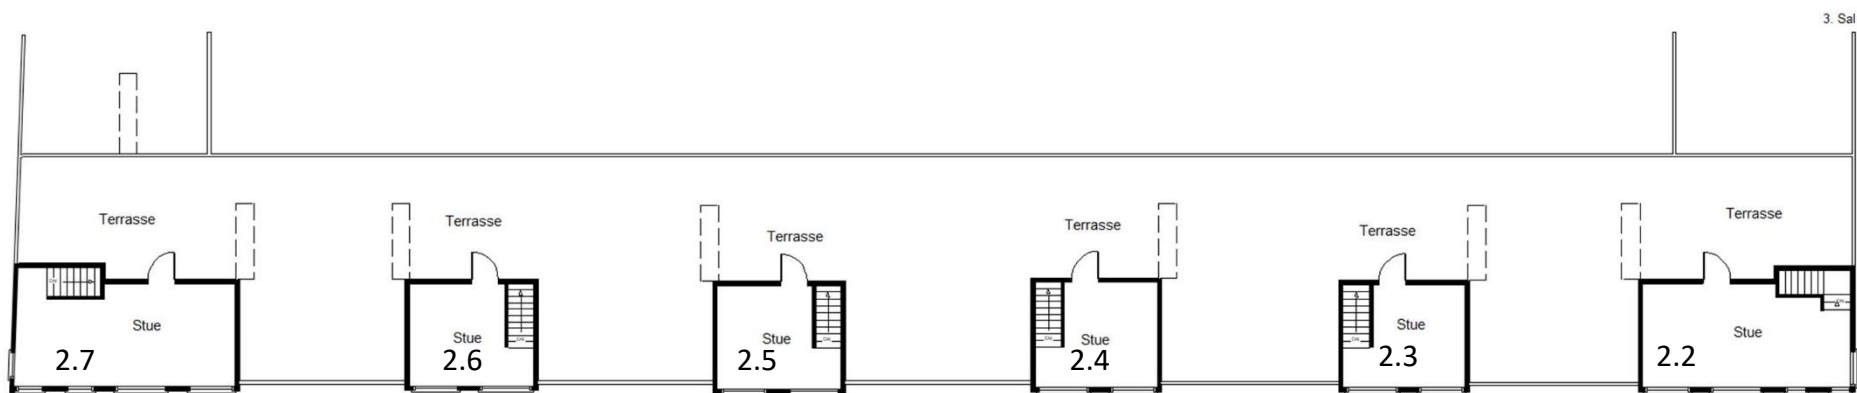

VEJLEDENDE PLANTEGNINGER

Parmagade 6, 2300 København S

GO' BØLIG

1.SAL

Vejledende tegning uden ansvar.

2.SAL

3.SAL

STØRRELSE OG PRIS

Bolig	Antal værelser	Bruttoareal
1.1	4	110 m ²
1.2	3	105 m ²
1.3	3	106 m ²
1.4	3	105 m ²
1.5	3	106 m ²
1.6	3	106 m ²
1.7	4	128 m ²

STØRRELSE OG PRIS

Bolig	Antal værelser	Bruttoareal
2.1	2	84 m ²
2.2	5	158 m ²
2.3	4	123 m ²
2.4	4	123 m ²
2.5	4	123 m ²
2.6	4	123 m ²
2.7	4	137 m ²
2.8	4	110 m ²