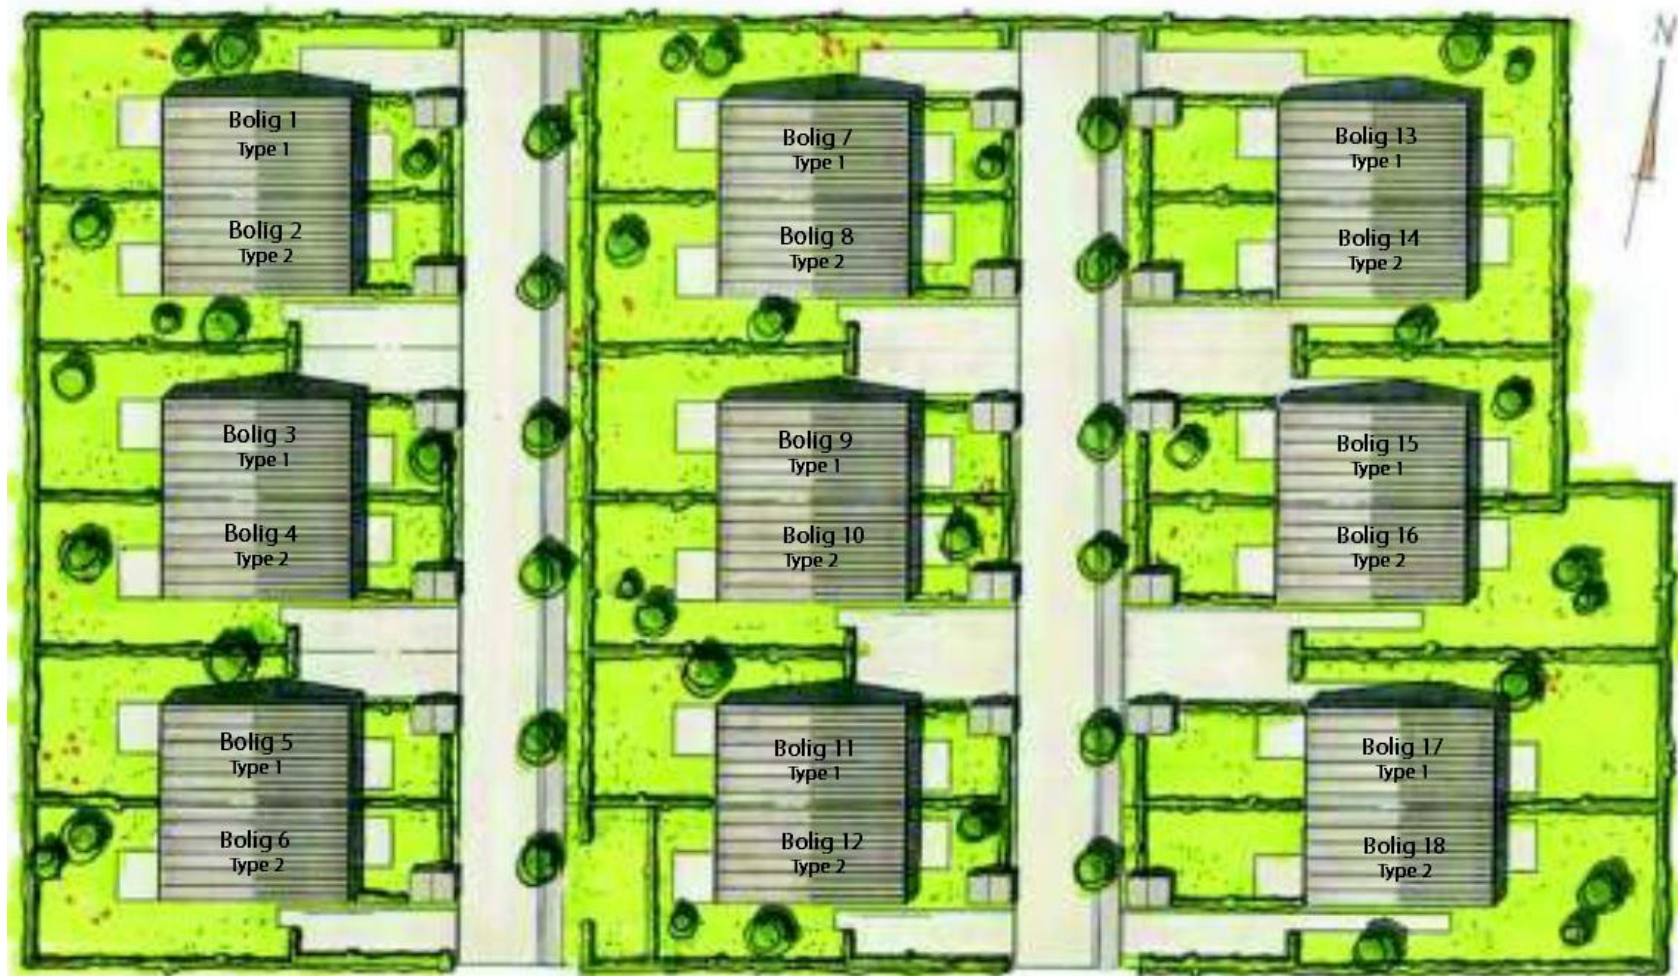

VEJLEDENDE PLANTEGNINGER
Ved Sportspladsen 8-12, 2610 Rødovre

18 RÆKKEHUSE

Ved Sportspladsen

 TYPE 1

Vejledende og uden ansvar
Pro-Plan

 TYPE 2

Vejledende og uden ansvar
Pro-Plan

STØRRELSE OG PRIS

Bolig	Adresse	Type	Antal værelser	Størrelse
1	12A	1	4	130
2	12B	2	4	130
3	12C	1	4	130
4	12D	2	4	130
5	12E	1	4	130
6	12F	2	4	130

Bolig	Adresse	Type	Antal værelser	Størrelse
7	10A	1	4	130
8	10B	2	4	130
9	10C	1	4	130
10	10D	2	4	130
11	10E	1	4	130
12	10F	2	4	130

Bolig	Adresse	Type	Antal værelser	Størrelse
13	8F	1	4	130
14	8E	2	4	130
15	8D	1	4	130
16	8C	2	4	130
17	8B	1	4	130
18	8A	2	4	130

GO' BLIG

GO' BLIG