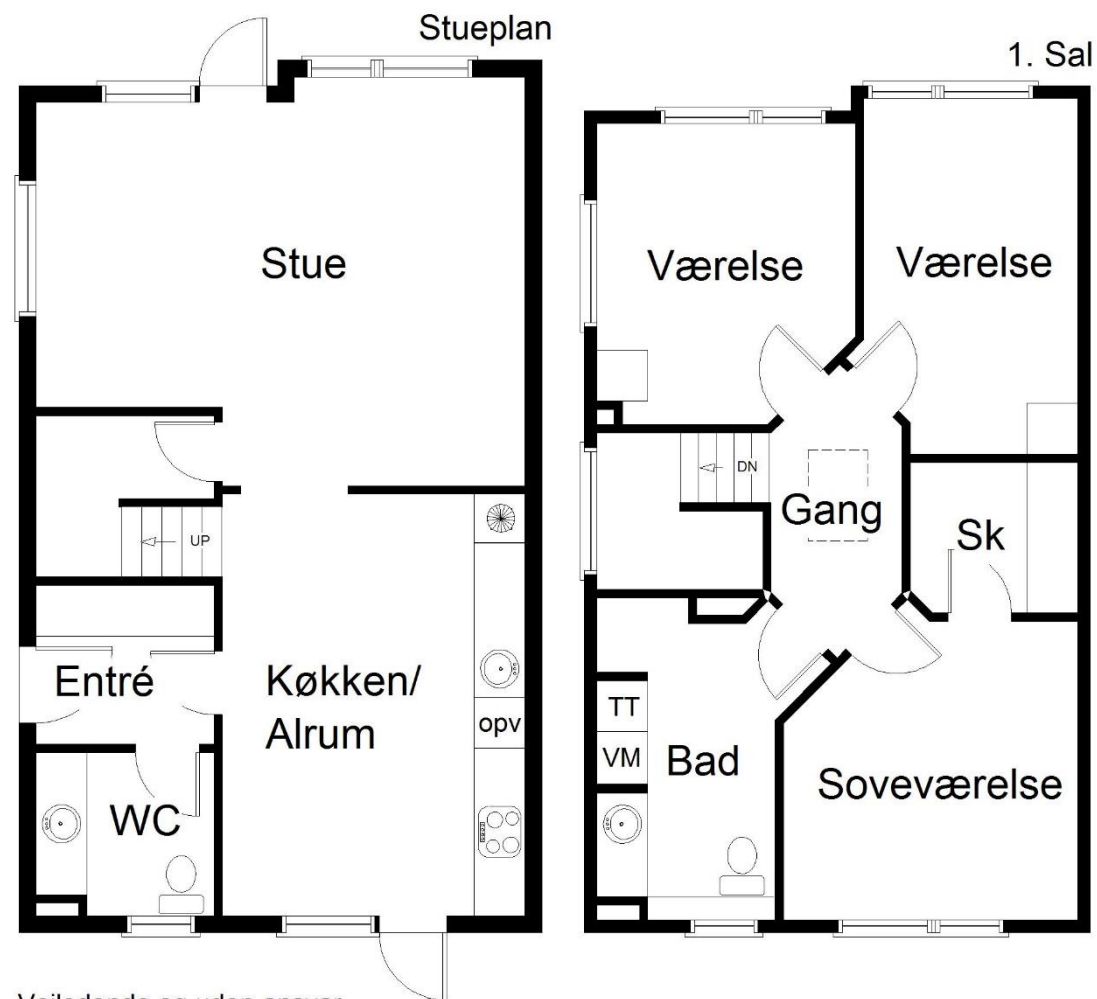

VEJLEDENDE PLANTEGNINGER
Ved Sportspladsen 8-12, 2610 Rødovre

18 RÆKKEHUSE

Ved Sportspladsen

 TYPE 1

Vejledende og uden ansvar
Pro-Plan

 TYPE 2

Vejledende og uden ansvar
Pro-Plan

STØRRELSE OG PRIS

Bolig	Adresse	Type	Antal værelser	Størrelse
1	12A	1	4	130
2	12B	2	4	130
3	12C	1	4	130
4	12D	2	4	130
5	12E	1	4	130
6	12F	2	4	130

Bolig	Adresse	Type	Antal værelser	Størrelse
7	10A	1	4	130
8	10B	2	4	130
9	10C	1	4	130
10	10D	2	4	130
11	10E	1	4	130
12	10F	2	4	130

Bolig	Adresse	Type	Antal værelser	Størrelse
13	8F	1	4	130
14	8E	2	4	130
15	8D	1	4	130
16	8C	2	4	130
17	8B	1	4	130
18	8A	2	4	130

GO' BLIG

GO' BLIG