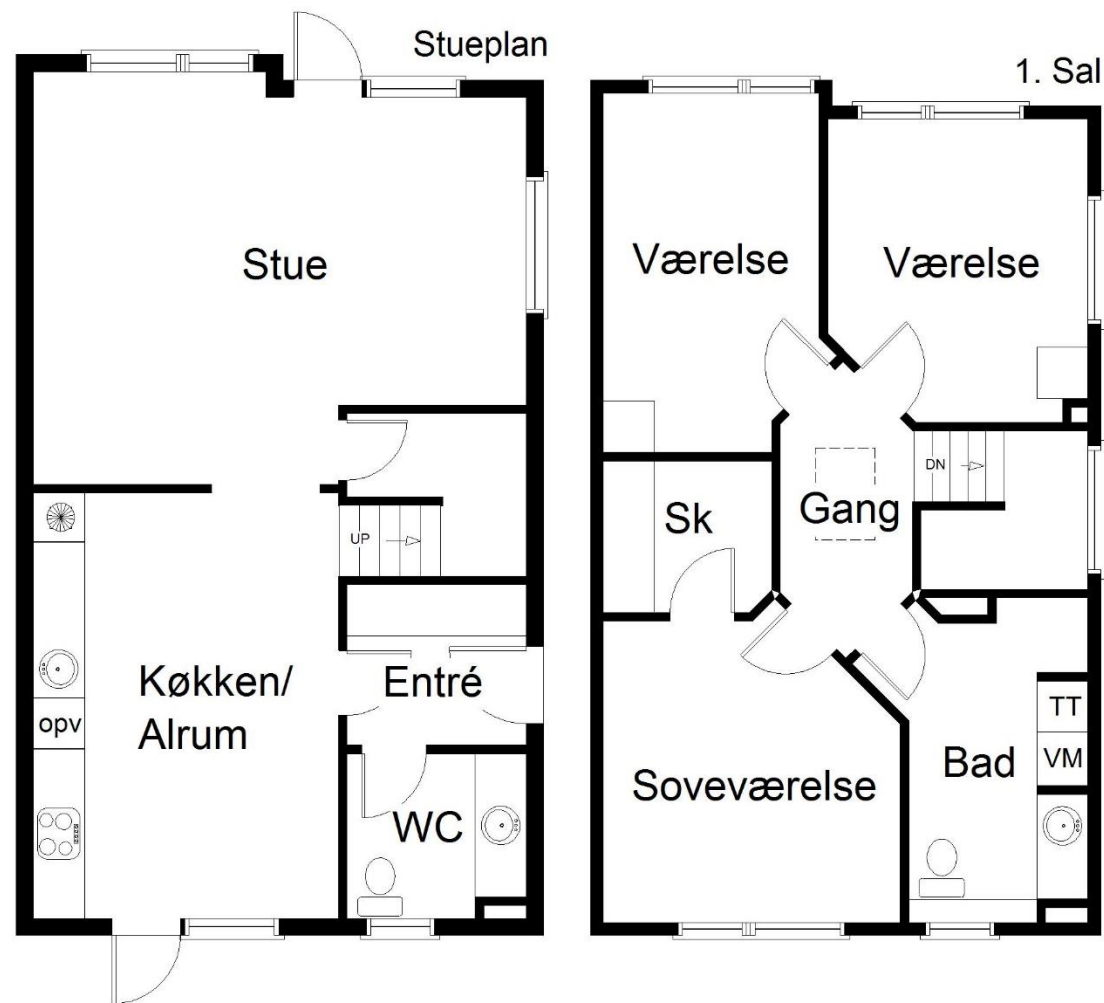

VEJLEDENDE PLANTEGNINGER
Ved Sportspladsen 8-12, 2610 Rødovre

18 RÆKKEHUSE

Ved Sportspladsen

 TYPE 1

Vejledende og uden ansvar
Pro-Plan

 TYPE 2

Vejledende og uden ansvar
Pro-Plan

STØRRELSE OG PRIS

Bolig	Adresse	Type	Antal værelser	Størrelse
1	12A	1	4	130
2	12B	2	4	130
3	12C	1	4	130
4	12D	2	4	130
5	12E	1	4	130
6	12F	2	4	130

Bolig	Adresse	Type	Antal værelser	Størrelse
7	10A	1	4	130
8	10B	2	4	130
9	10C	1	4	130
10	10D	2	4	130
11	10E	1	4	130
12	10F	2	4	130

Bolig	Adresse	Type	Antal værelser	Størrelse
13	8F	1	4	130
14	8E	2	4	130
15	8D	1	4	130
16	8C	2	4	130
17	8B	1	4	130
18	8A	2	4	130

GO' BLIG

GO' BLIG