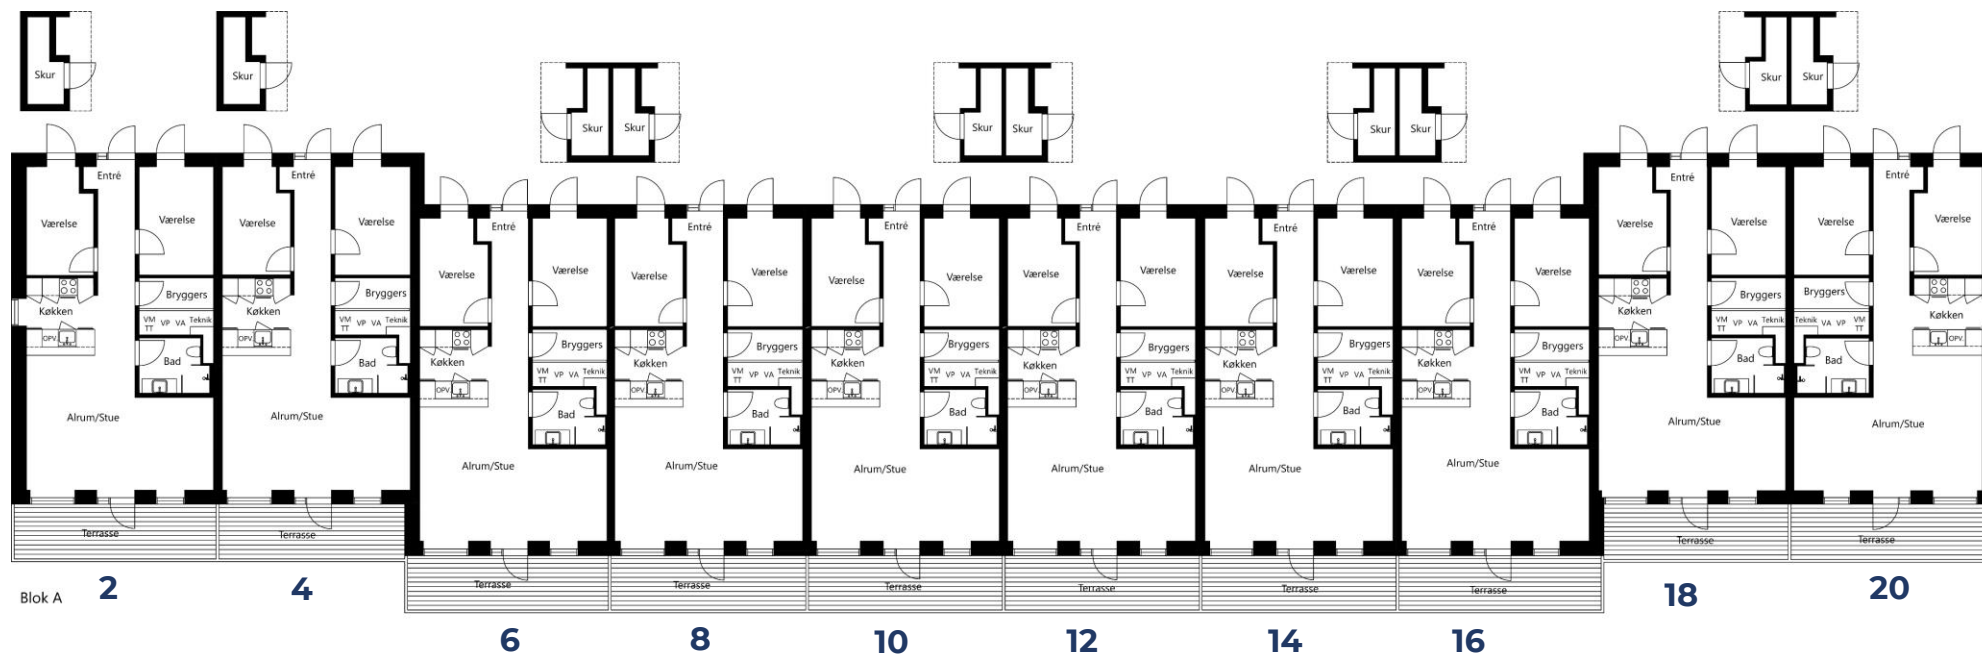

Vejledende tegning uden ansvar

TYPE 1B – 85 m²
Midterækkehus

Vejledende tegning uden ansvar

TYPE 1C – 89 m²
Enderækkehus

BLOK A

 BLOK A

ADRESSE	TYPE	ANTAL VÆRELSER	BRUTTOAREAL M2*
Skovshovedvej 2	Type 1A	3	89 m2
Skovshovedvej 4	Type 1B	3	85 m2
Skovshovedvej 6	Type 1B	3	85 m2
Skovshovedvej 8	Type 1B	3	85 m2
Skovshovedvej 10	Type 1B	3	85 m2
Skovshovedvej 12	Type 1B	3	85 m2
Skovshovedvej 14	Type 1B	3	85 m2
Skovshovedvej 16	Type 1B	3	85 m2
Skovshovedvej 18	Type 1B	3	85 m2
Skovshovedvej 20	Type 1C	3	89 m2

*Det angivne areal vil muligvis afvige en smule fra det endeligt opmålte

BLOK B

 **BLOK B**

ADRESSE	TYPE	ANTAL VÆRELSER	BRUTTOAREAL M2*
Skovshovedvej 22	Type 1A	3	89 m2
Skovshovedvej 24	Type 1B	3	85 m2
Skovshovedvej 26	Type 1B	3	85 m2
Skovshovedvej 28	Type 1B	3	85 m2
Skovshovedvej 30	Type 1B	3	85 m2
Skovshovedvej 32	Type 1B	3	85 m2
Skovshovedvej 34	Type 1B	3	85 m2
Skovshovedvej 36	Type 1B	3	85 m2
Skovshovedvej 38	Type 1B	3	85 m2
Skovshovedvej 40	Type 1C	3	89 m2

*Det angivne areal vil muligvis afvige en smule fra det endeligt opmålte

TYPER – BLOK C & D– 4-VÆRELSE

Vejledende tegning uden ansvar

TYPE 2A – 106 m²
Enderækkehus

Vejledende tegning uden ansvar

TYPE 2B – 102 m²
Midterrækkehus

Blok D

 BLOK D

ADRESSE	TYPE	ANTAL VÆRELSE	BRUTTOAREAL M2*
Skovshovedvej 60	Type 2A	4	106 m2
Skovshovedvej 62	Type 2B	4	102 m2
Skovshovedvej 64	Type 2B	4	102 m2
Skovshovedvej 66	Type 2B	4	102 m2
Skovshovedvej 68	Type 2B	4	102 m2
Skovshovedvej 70	Type 2C	4	106 m2