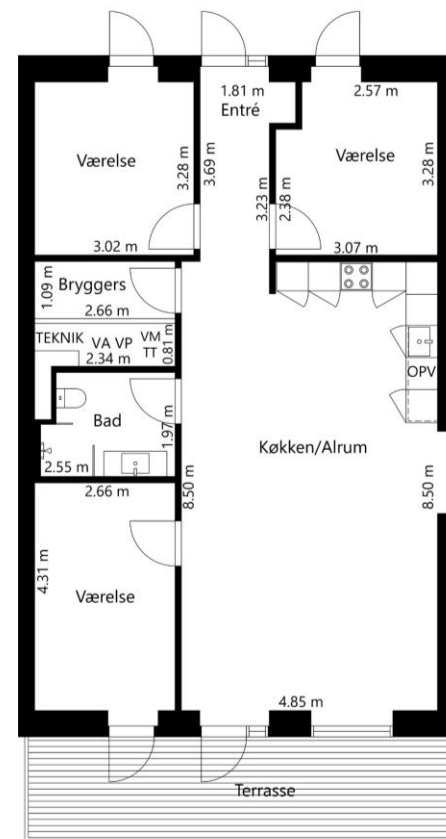

*Det angivne areal vil muligvis afvige en smule fra det endeligt opmålte

BLOK B

 **BLOK B**

ADRESSE	TYPE	ANTAL VÆRELSER	BRUTTOAREAL M2*
Skovshovedvej 22	Type 1A	3	89 m2
Skovshovedvej 24	Type 1B	3	85 m2
Skovshovedvej 26	Type 1B	3	85 m2
Skovshovedvej 28	Type 1B	3	85 m2
Skovshovedvej 30	Type 1B	3	85 m2
Skovshovedvej 32	Type 1B	3	85 m2
Skovshovedvej 34	Type 1B	3	85 m2
Skovshovedvej 36	Type 1B	3	85 m2
Skovshovedvej 38	Type 1B	3	85 m2
Skovshovedvej 40	Type 1C	3	89 m2

*Det angivne areal vil muligvis afvige en smule fra det endeligt opmålte

TYPER – BLOK C & D– 4-VÆRELSE

Vejledende tegning uden ansvar

TYPE 2A – 106 m²
Enderækkehus

Vejledende tegning uden ansvar

TYPE 2B – 102 m²
Midterrækkehus

Vejledende tegning uden ansvar

TYPE 2C – 106 m²
Enderækkehus

BLOK C

 BLOK C

ADRESSE	TYPE	ANTAL VÆRELSER	BRUTTOAREAL M2*
Skovshovedvej 42	Type 2A	4	106 m2
Skovshovedvej 44	Type 2B	4	102 m2
Skovshovedvej 46	Type 2B	4	102 m2
Skovshovedvej 48	Type 2B	4	102 m2
Skovshovedvej 50	Type 2B	4	102 m2
Skovshovedvej 52	Type 2B	4	102 m2
Skovshovedvej 54	Type 2B	4	103 m2
Skovshovedvej 56	Type 2B	4	103 m2
Skovshovedvej 58	Type 2C	4	106 m2

*Det angivne areal vil muligvis afvige en smule fra det endeligt opmålte

BLOK D

60

62

64

66

68

70