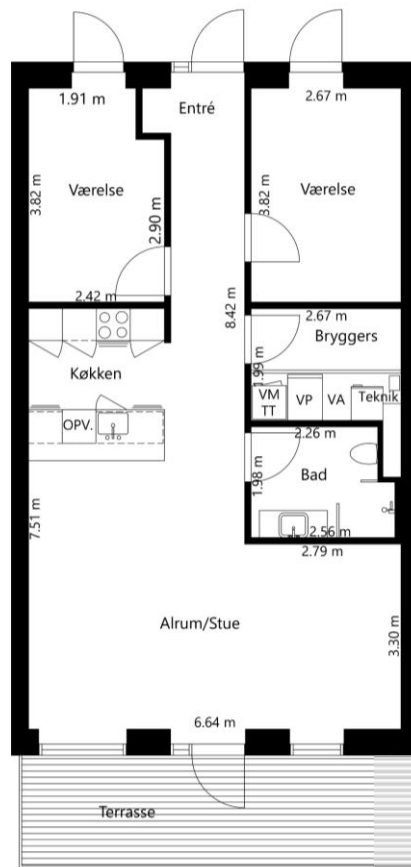

KLIMA-
BOLIGER

LEJEMÅLSOVERSIGT

Skovshovedvej 2-70, 8300 Odder

GO' BLIG

SITUATIONSPLAN

TYPER – BLOK A & B – 3-VÆRELSE

Vejledende tegning uden ansvar

TYPE 1A – 89 m²
Enderækkehus

Vejledende tegning uden ansvar

TYPE 1B – 85 m²
Midterækkehus

Vejledende tegning uden ansvar

TYPE 1C – 89 m²
Enderækkehus

BLOK A

 BLOK A

ADRESSE	TYPE	ANTAL VÆRELSER	BRUTTOAREAL M2*
Skovshovedvej 2	Type 1A	3	89 m2
Skovshovedvej 4	Type 1B	3	85 m2
Skovshovedvej 6	Type 1B	3	85 m2
Skovshovedvej 8	Type 1B	3	85 m2
Skovshovedvej 10	Type 1B	3	85 m2
Skovshovedvej 12	Type 1B	3	85 m2
Skovshovedvej 14	Type 1B	3	85 m2
Skovshovedvej 16	Type 1B	3	85 m2
Skovshovedvej 18	Type 1B	3	85 m2
Skovshovedvej 20	Type 1C	3	89 m2

*Det angivne areal vil muligvis afvige en smule fra det endeligt opmålte

BLOK B

 **BLOK B**

ADRESSE	TYPE	ANTAL VÆRELSER	BRUTTOAREAL M2*
Skovshovedvej 22	Type 1A	3	89 m2
Skovshovedvej 24	Type 1B	3	85 m2
Skovshovedvej 26	Type 1B	3	85 m2
Skovshovedvej 28	Type 1B	3	85 m2
Skovshovedvej 30	Type 1B	3	85 m2
Skovshovedvej 32	Type 1B	3	85 m2
Skovshovedvej 34	Type 1B	3	85 m2
Skovshovedvej 36	Type 1B	3	85 m2
Skovshovedvej 38	Type 1B	3	85 m2
Skovshovedvej 40	Type 1C	3	89 m2

*Det angivne areal vil muligvis afvige en smule fra det endeligt opmålte

TYPER – BLOK C & D– 4-VÆRELSE

Vejledende tegning uden ansvar

TYPE 2A – 106 m²
Enderækkehus

Vejledende tegning uden ansvar

TYPE 2B – 102 m²
Midterrækkehus