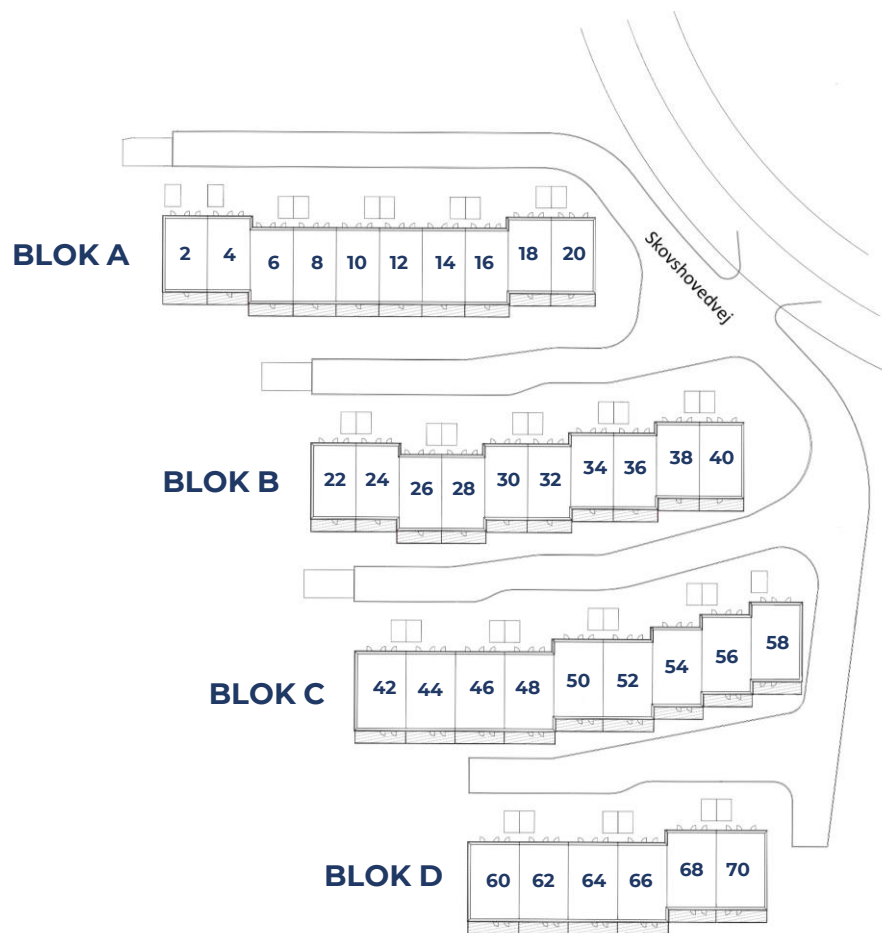

SITUATIONSPLAN