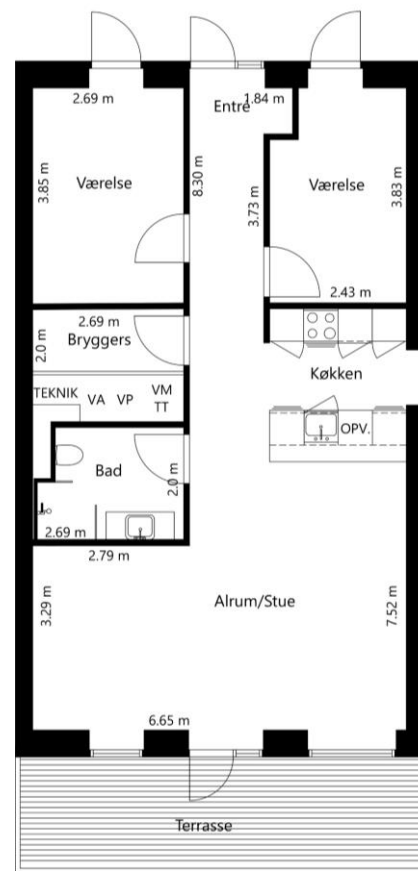

KLIMA-
BOLIGER

LEJEMÅLSOVERSIGT

Skovshovedvej 2-70, 8300 Odder

GO' BLIG

SITUATIONSPLAN

TYPER – BLOK A & B – 3-VÆRELSE

Vejledende tegning uden ansvar

TYPE 1A – 89 m²
Enderækkehus

Vejledende tegning uden ansvar

TYPE 1B – 85 m²
Midterækkehus

Vejledende tegning uden ansvar

TYPE 1C – 89 m²
Enderækkehus

BLOK A

 BLOK A

ADRESSE	TYPE	ANTAL VÆRELSER	BRUTTOAREAL M2*
Skovshovedvej 2	Type 1A	3	89 m2
Skovshovedvej 4	Type 1B	3	85 m2
Skovshovedvej 6	Type 1B	3	85 m2
Skovshovedvej 8	Type 1B	3	85 m2
Skovshovedvej 10	Type 1B	3	85 m2
Skovshovedvej 12	Type 1B	3	85 m2
Skovshovedvej 14	Type 1B	3	85 m2
Skovshovedvej 16	Type 1B	3	85 m2
Skovshovedvej 18	Type 1B	3	85 m2
Skovshovedvej 20	Type 1C	3	89 m2

*Det angivne areal vil muligvis afvige en smule fra det endeligt opmålte

BLOK B

 **BLOK B**

ADRESSE	TYPE	ANTAL VÆRELSER	BRUTTOAREAL M2*
Skovshovedvej 22	Type 1A	3	89 m2
Skovshovedvej 24	Type 1B	3	85 m2
Skovshovedvej 26	Type 1B	3	85 m2
Skovshovedvej 28	Type 1B	3	85 m2
Skovshovedvej 30	Type 1B	3	85 m2
Skovshovedvej 32	Type 1B	3	85 m2
Skovshovedvej 34	Type 1B	3	85 m2
Skovshovedvej 36	Type 1B	3	85 m2
Skovshovedvej 38	Type 1B	3	85 m2
Skovshovedvej 40	Type 1C	3	89 m2

*Det angivne areal vil muligvis afvige en smule fra det endeligt opmålte

TYPER – BLOK C & D– 4-VÆRELSE

Vejledende tegning uden ansvar

TYPE 2A – 106 m²
Enderækkehus

Vejledende tegning uden ansvar

TYPE 2B – 102 m²
Midterrækkehus