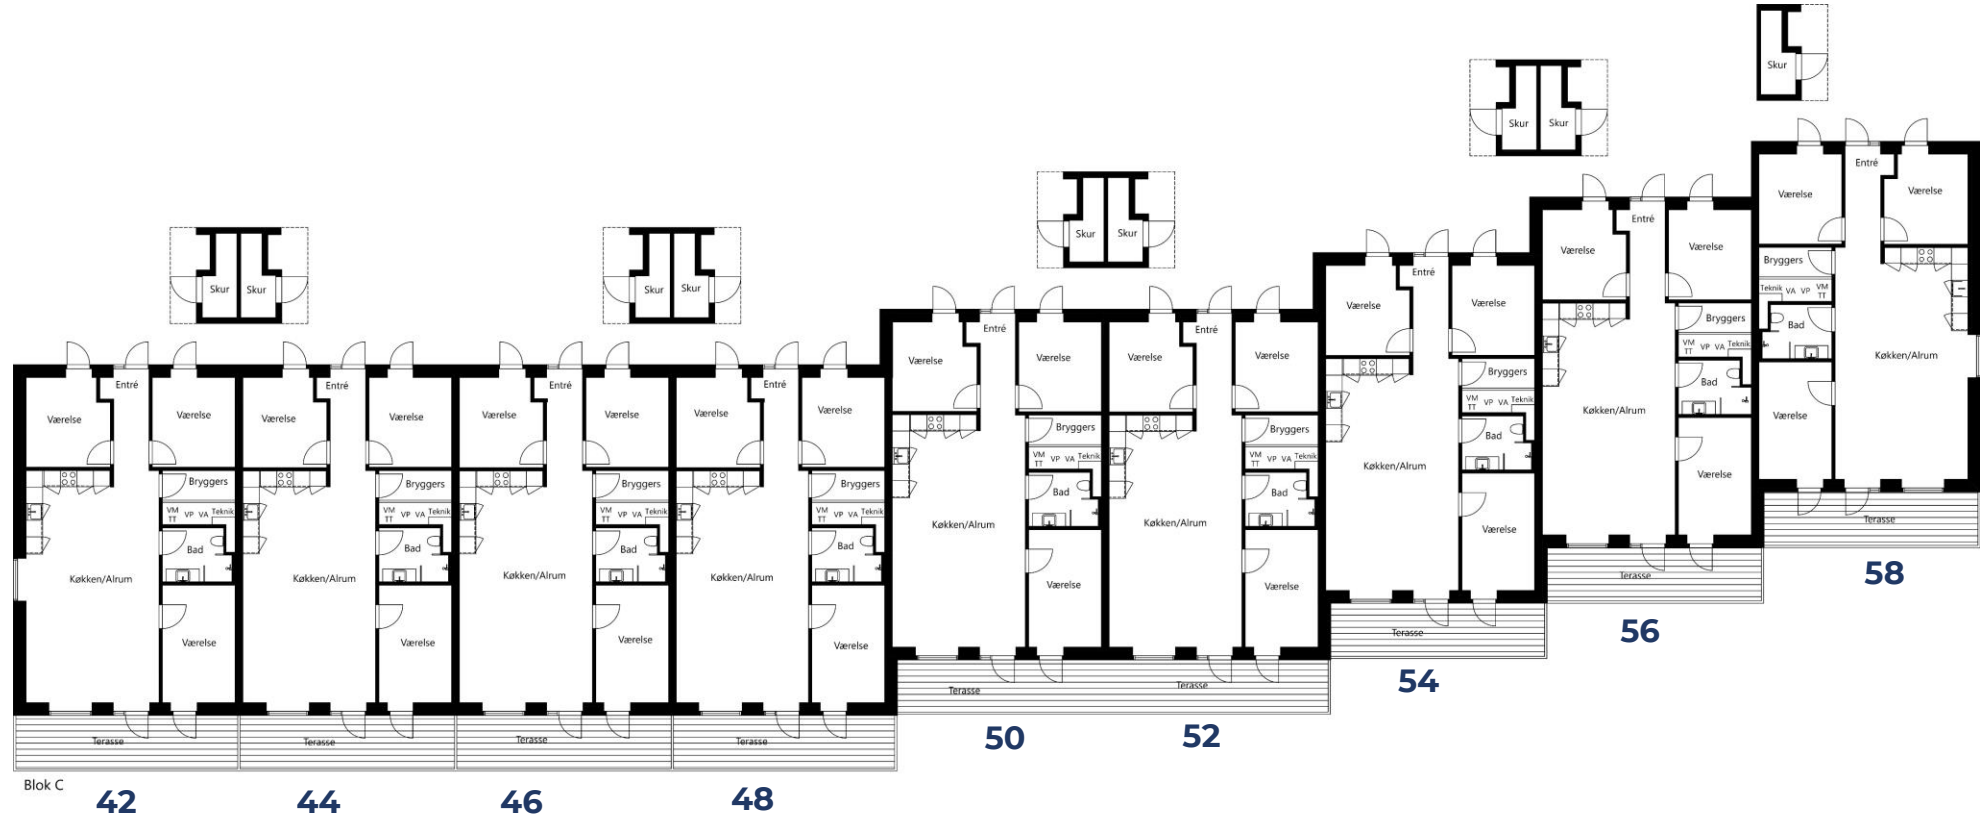

*Det angivne areal vil muligvis afvige en smule fra det endeligt opmålte

TYPER – BLOK C & D– 4-VÆRELSE

Vejledende tegning uden ansvar

TYPE 2A – 106 m²
Enderækkehus

Vejledende tegning uden ansvar

TYPE 2B – 102 m²
Midterrækkehus

Vejledende tegning uden ansvar

TYPE 2C – 106 m²
Enderækkehus

BLOK C

 BLOK C

ADRESSE	TYPE	ANTAL VÆRELSER	BRUTTOAREAL M2*
Skovshovedvej 42	Type 2A	4	106 m2
Skovshovedvej 44	Type 2B	4	102 m2
Skovshovedvej 46	Type 2B	4	102 m2
Skovshovedvej 48	Type 2B	4	102 m2
Skovshovedvej 50	Type 2B	4	102 m2
Skovshovedvej 52	Type 2B	4	102 m2
Skovshovedvej 54	Type 2B	4	103 m2
Skovshovedvej 56	Type 2B	4	103 m2
Skovshovedvej 58	Type 2C	4	106 m2

*Det angivne areal vil muligvis afvige en smule fra det endeligt opmålte

BLOK D

60

62

64

66

68

70

Blok D

 BLOK D

ADRESSE	TYPE	ANTAL VÆRELSE	BRUTTOAREAL M2*
Skovshovedvej 60	Type 2A	4	106 m2
Skovshovedvej 62	Type 2B	4	102 m2
Skovshovedvej 64	Type 2B	4	102 m2
Skovshovedvej 66	Type 2B	4	102 m2
Skovshovedvej 68	Type 2B	4	102 m2
Skovshovedvej 70	Type 2C	4	106 m2