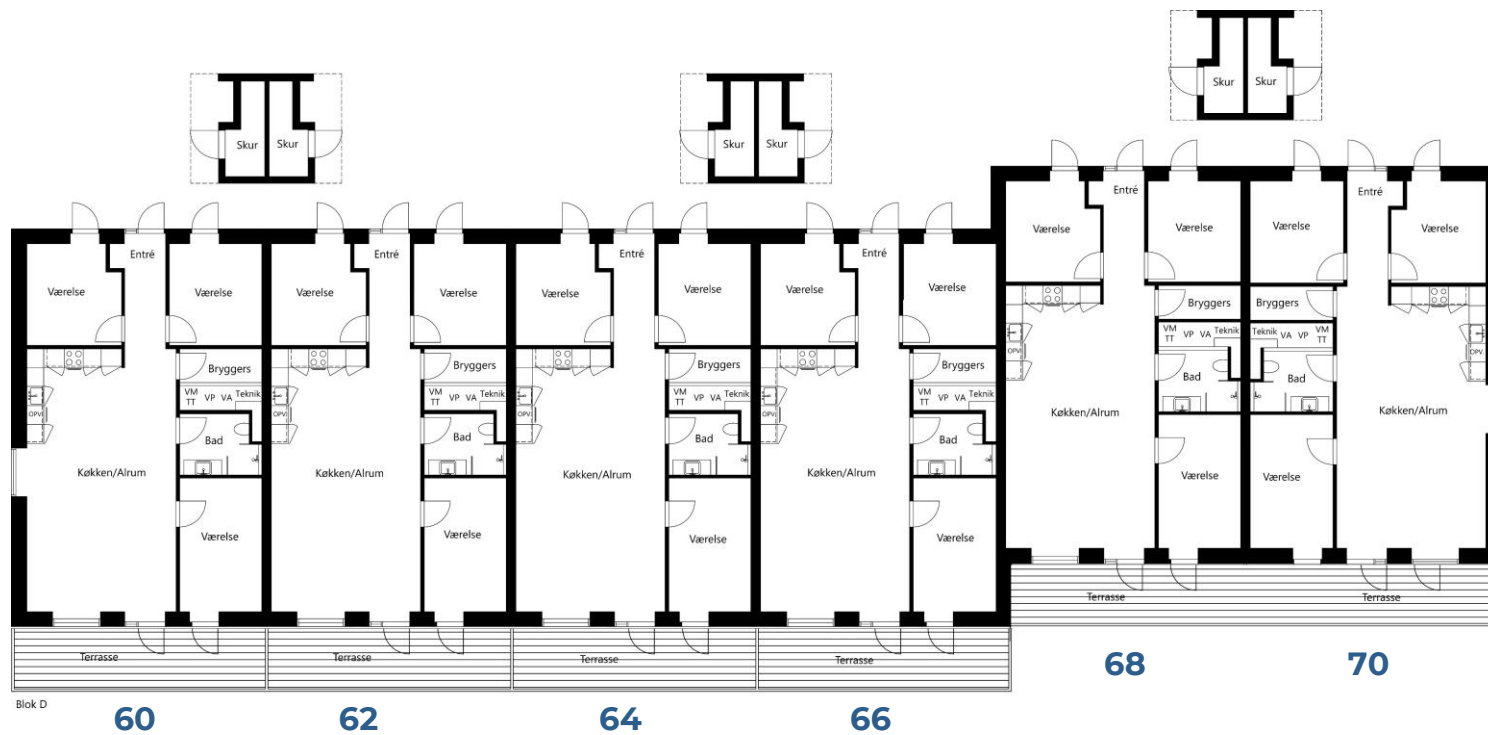

*Det angivne areal vil muligvis afvige en smule fra det endeligt opmålte

TYPER – BLOK C & D– 4-VÆRELSE

Vejledende tegning uden ansvar

TYPE 2A – 106 m²
Enderækkehus

Vejledende tegning uden ansvar

TYPE 2B – 102 m²
Midterrækkehus

Vejledende tegning uden ansvar

TYPE 2C – 106 m²
Enderækkehus

BLOK C

 BLOK C

ADRESSE	TYPE	ANTAL VÆRELSER	BRUTTOAREAL M2*
Skovshovedvej 42	Type 2A	4	106 m2
Skovshovedvej 44	Type 2B	4	102 m2
Skovshovedvej 46	Type 2B	4	102 m2
Skovshovedvej 48	Type 2B	4	102 m2
Skovshovedvej 50	Type 2B	4	102 m2
Skovshovedvej 52	Type 2B	4	102 m2
Skovshovedvej 54	Type 2B	4	103 m2
Skovshovedvej 56	Type 2B	4	103 m2
Skovshovedvej 58	Type 2C	4	106 m2

*Det angivne areal vil muligvis afvige en smule fra det endeligt opmålte

BLOK D

60

62

64

66

68

70

Blok D

 BLOK D

ADRESSE	TYPE	ANTAL VÆRELSE	BRUTTOAREAL M2*
Skovshovedvej 60	Type 2A	4	106 m2
Skovshovedvej 62	Type 2B	4	102 m2
Skovshovedvej 64	Type 2B	4	102 m2
Skovshovedvej 66	Type 2B	4	102 m2
Skovshovedvej 68	Type 2B	4	102 m2
Skovshovedvej 70	Type 2C	4	106 m2