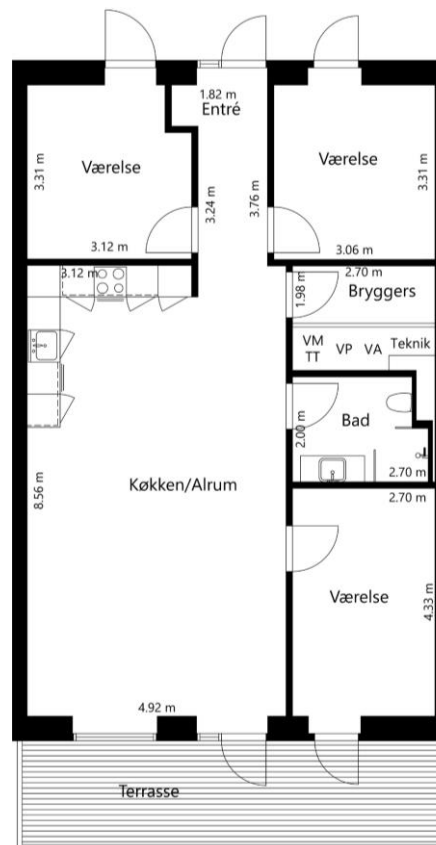

*Det angivne areal vil muligvis afvige en smule fra det endeligt opmålte

BLOK B

 **BLOK B**

ADRESSE	TYPE	ANTAL VÆRELSER	BRUTTOAREAL M2*
Skovshovedvej 22	Type 1A	3	89 m2
Skovshovedvej 24	Type 1B	3	85 m2
Skovshovedvej 26	Type 1B	3	85 m2
Skovshovedvej 28	Type 1B	3	85 m2
Skovshovedvej 30	Type 1B	3	85 m2
Skovshovedvej 32	Type 1B	3	85 m2
Skovshovedvej 34	Type 1B	3	85 m2
Skovshovedvej 36	Type 1B	3	85 m2
Skovshovedvej 38	Type 1B	3	85 m2
Skovshovedvej 40	Type 1C	3	89 m2

*Det angivne areal vil muligvis afvige en smule fra det endeligt opmålte

TYPER – BLOK C & D– 4-VÆRELSE

Vejledende tegning uden ansvar

TYPE 2A – 106 m²
Enderækkehus

Vejledende tegning uden ansvar

TYPE 2B – 102 m²
Midterrækkehus

Vejledende tegning uden ansvar

TYPE 2C – 106 m²
Enderækkehus

BLOK C

 BLOK C

ADRESSE	TYPE	ANTAL VÆRELSER	BRUTTOAREAL M2*
Skovshovedvej 42	Type 2A	4	106 m2
Skovshovedvej 44	Type 2B	4	102 m2
Skovshovedvej 46	Type 2B	4	102 m2
Skovshovedvej 48	Type 2B	4	102 m2
Skovshovedvej 50	Type 2B	4	102 m2
Skovshovedvej 52	Type 2B	4	102 m2
Skovshovedvej 54	Type 2B	4	103 m2
Skovshovedvej 56	Type 2B	4	103 m2
Skovshovedvej 58	Type 2C	4	106 m2

*Det angivne areal vil muligvis afvige en smule fra det endeligt opmålte

BLOK D

60

62

64

66

68

70