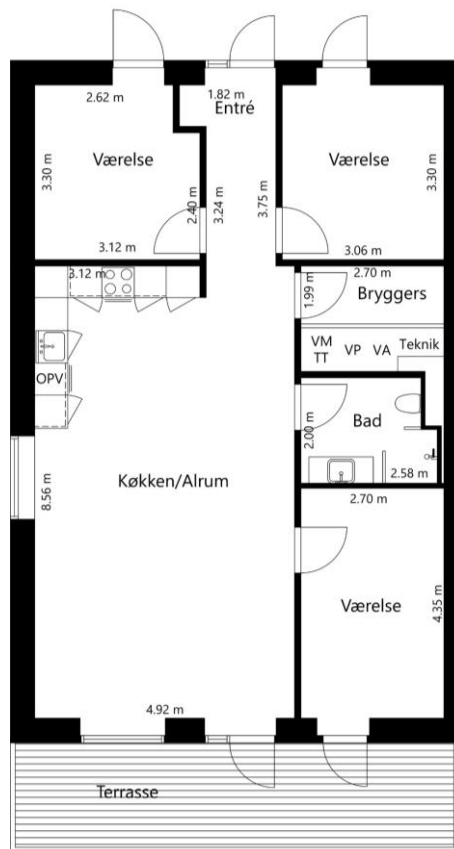

Vejledende tegning uden ansvar

TYPE 1B – 85 m²
Midterækkehus

Vejledende tegning uden ansvar

TYPE 1C – 89 m²
Enderækkehus

BLOK A

 BLOK A

ADRESSE	TYPE	ANTAL VÆRELSER	BRUTTOAREAL M2*
Skovshovedvej 2	Type 1A	3	89 m2
Skovshovedvej 4	Type 1B	3	85 m2
Skovshovedvej 6	Type 1B	3	85 m2
Skovshovedvej 8	Type 1B	3	85 m2
Skovshovedvej 10	Type 1B	3	85 m2
Skovshovedvej 12	Type 1B	3	85 m2
Skovshovedvej 14	Type 1B	3	85 m2
Skovshovedvej 16	Type 1B	3	85 m2
Skovshovedvej 18	Type 1B	3	85 m2
Skovshovedvej 20	Type 1C	3	89 m2

*Det angivne areal vil muligvis afvige en smule fra det endeligt opmålte

BLOK B

 **BLOK B**

ADRESSE	TYPE	ANTAL VÆRELSER	BRUTTOAREAL M2*
Skovshovedvej 22	Type 1A	3	89 m2
Skovshovedvej 24	Type 1B	3	85 m2
Skovshovedvej 26	Type 1B	3	85 m2
Skovshovedvej 28	Type 1B	3	85 m2
Skovshovedvej 30	Type 1B	3	85 m2
Skovshovedvej 32	Type 1B	3	85 m2
Skovshovedvej 34	Type 1B	3	85 m2
Skovshovedvej 36	Type 1B	3	85 m2
Skovshovedvej 38	Type 1B	3	85 m2
Skovshovedvej 40	Type 1C	3	89 m2

*Det angivne areal vil muligvis afvige en smule fra det endeligt opmålte

TYPER – BLOK C & D– 4-VÆRELSE

Vejledende tegning uden ansvar

TYPE 2A – 106 m²
Enderækkehus

Vejledende tegning uden ansvar

TYPE 2B – 102 m²
Midterrækkehus

Vejledende tegning uden ansvar

TYPE 2C – 106 m²
Enderækkehus

BLOK C

 BLOK C

ADRESSE	TYPE	ANTAL VÆRELSER	BRUTTOAREAL M2*
Skovshovedvej 42	Type 2A	4	106 m2
Skovshovedvej 44	Type 2B	4	102 m2
Skovshovedvej 46	Type 2B	4	102 m2
Skovshovedvej 48	Type 2B	4	102 m2
Skovshovedvej 50	Type 2B	4	102 m2
Skovshovedvej 52	Type 2B	4	102 m2
Skovshovedvej 54	Type 2B	4	103 m2
Skovshovedvej 56	Type 2B	4	103 m2
Skovshovedvej 58	Type 2C	4	106 m2