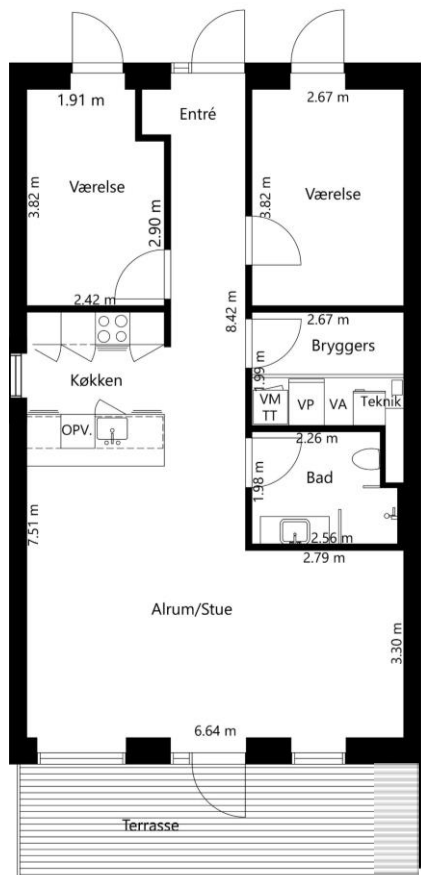

KLIMA-
BOLIGER

LEJEMÅLSOVERSIGT

Skovshovedvej 2-70, 8300 Odder

GO' BLIG

SITUATIONSPLAN

TYPER – BLOK A & B – 3-VÆRELSE

Vejledende tegning uden ansvar

TYPE 1A – 89 m²
Enderækkehus

Vejledende tegning uden ansvar

TYPE 1B – 85 m²
Midterækkehus

Vejledende tegning uden ansvar

TYPE 1C – 89 m²
Enderækkehus

BLOK A

 BLOK A

ADRESSE	TYPE	ANTAL VÆRELSER	BRUTTOAREAL M2*
Skovshovedvej 2	Type 1A	3	89 m2
Skovshovedvej 4	Type 1B	3	85 m2
Skovshovedvej 6	Type 1B	3	85 m2
Skovshovedvej 8	Type 1B	3	85 m2
Skovshovedvej 10	Type 1B	3	85 m2
Skovshovedvej 12	Type 1B	3	85 m2
Skovshovedvej 14	Type 1B	3	85 m2
Skovshovedvej 16	Type 1B	3	85 m2
Skovshovedvej 18	Type 1B	3	85 m2
Skovshovedvej 20	Type 1C	3	89 m2

*Det angivne areal vil muligvis afvige en smule fra det endeligt opmålte

BLOK B

 **BLOK B**

ADRESSE	TYPE	ANTAL VÆRELSER	BRUTTOAREAL M2*
Skovshovedvej 22	Type 1A	3	89 m2
Skovshovedvej 24	Type 1B	3	85 m2
Skovshovedvej 26	Type 1B	3	85 m2
Skovshovedvej 28	Type 1B	3	85 m2
Skovshovedvej 30	Type 1B	3	85 m2
Skovshovedvej 32	Type 1B	3	85 m2
Skovshovedvej 34	Type 1B	3	85 m2
Skovshovedvej 36	Type 1B	3	85 m2
Skovshovedvej 38	Type 1B	3	85 m2
Skovshovedvej 40	Type 1C	3	89 m2

*Det angivne areal vil muligvis afvige en smule fra det endeligt opmålte

TYPER – BLOK C & D– 4-VÆRELSE

Vejledende tegning uden ansvar

TYPE 2A – 106 m²
Enderækkehus

Vejledende tegning uden ansvar

TYPE 2B – 102 m²
Midterrækkehus