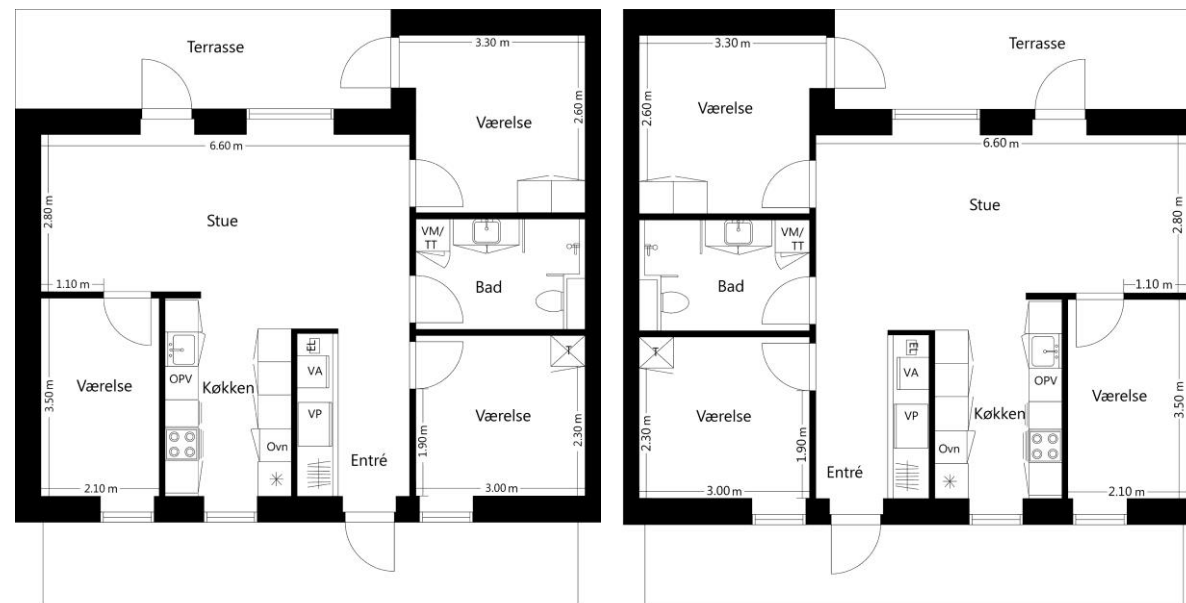

Type 83/85 m² – 1 plan Højrevendt og venstrevendt

Vejledende tegninger uden ansvar. Det angivne areal vil muligvis afvige en smule fra det endeligt opmålte