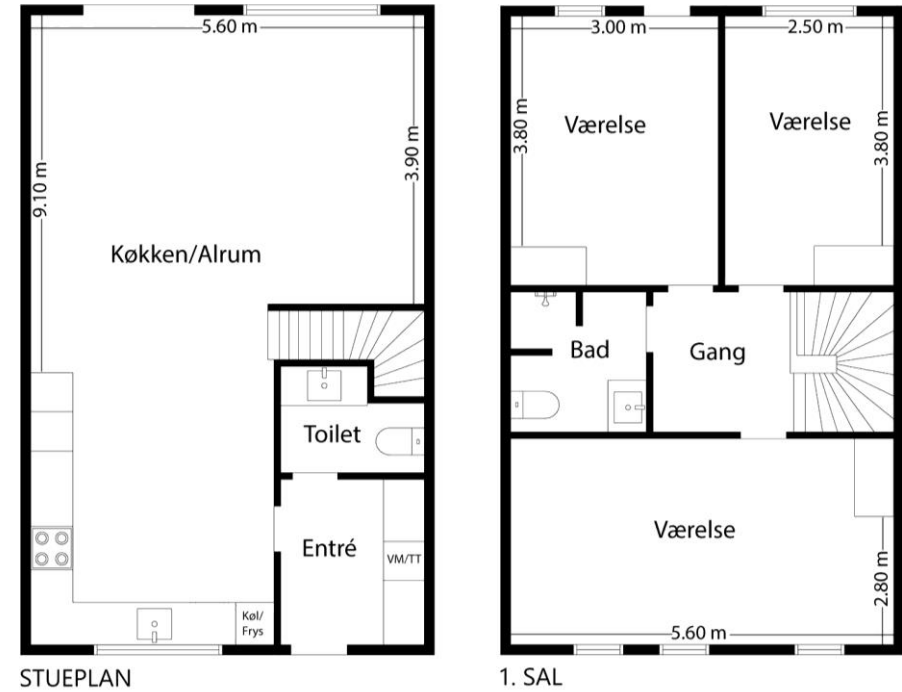

Type B

Vejledende tegninger uden ansvar. Det angivne areal vil muligvis afvige en smule fra det endeligt opmålte