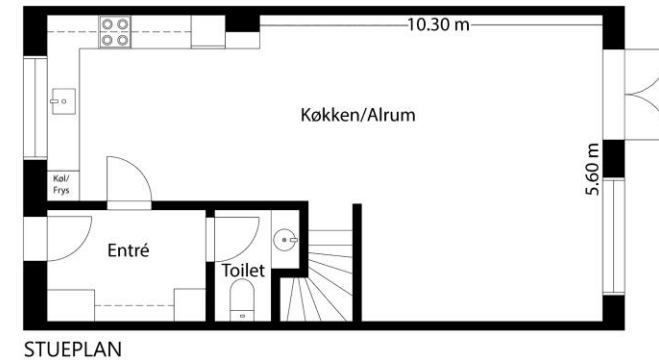

BOLIGPLANER

Type C

Type D

STUEPLAN

1.SALSPLAN

Vejledende tegninger uden ansvar. Det angivne areal vil muligvis afvige en smule fra det endeligt opmålte

GRØNKLØVERVÆNGET - OVERSIGT

ADRESSE	ANTAL VÆRELSER	TYPE	BRUTTOAREAL M2*
Grønkløverbænget 6	4	B	118
Grønkløverbænget 8	5	C	128
Grønkløverbænget 10	4	B	118
Grønkløverbænget 12	5	C	128
Grønkløverbænget 14	5	C	134
Grønkløverbænget 18	4	B	122
Grønkløverbænget 20	5	C	126
Grønkløverbænget 22	4	B	118
Grønkløverbænget 24	5	C	126
Grønkløverbænget 26	4	B	124
Grønkløverbænget 30	4	B	122
Grønkløverbænget 32	5	C	126
Grønkløverbænget 34	5	C	126
Grønkløverbænget 36	4	B	118
Grønkløverbænget 38	4	B	124
Grønkløverbænget 39	4	B	124
Grønkløverbænget 41	5	C	126
Grønkløverbænget 43	4	B	118