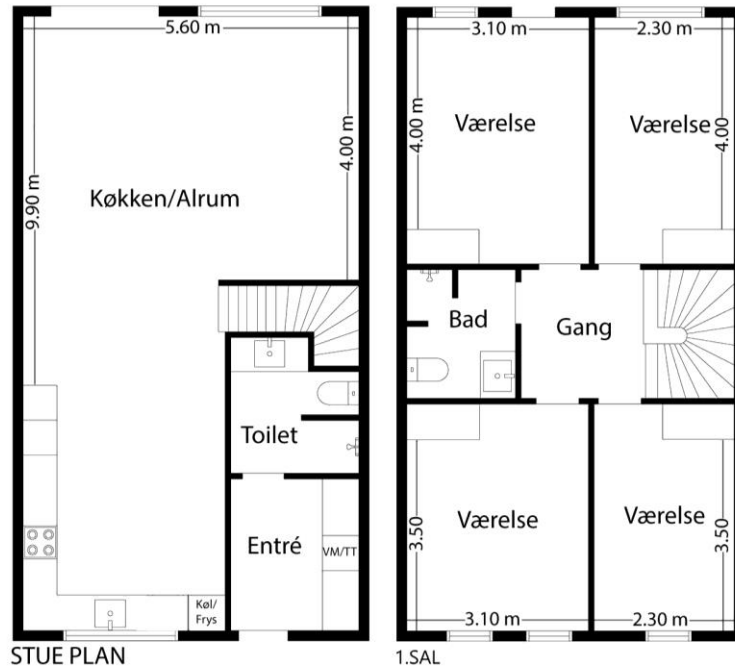

BOLIGPLANER

Type C

Type D

STUEPLAN

1.SALSPLAN

Vejledende tegninger uden ansvar. Det angivne areal vil muligvis afvige en smule fra det endeligt opmålte

GRØNKLØVERVÆNGET - OVERSIGT

ADRESSE	ANTAL VÆRELSER	TYPE	BRUTTOAREAL M2*
Grønkløverbænget 6	4	B	118
Grønkløverbænget 8	5	C	128
Grønkløverbænget 10	4	B	118
Grønkløverbænget 12	5	C	128
Grønkløverbænget 14	5	C	134
Grønkløverbænget 18	4	B	122
Grønkløverbænget 20	5	C	126
Grønkløverbænget 22	4	B	118
Grønkløverbænget 24	5	C	126
Grønkløverbænget 26	4	B	124
Grønkløverbænget 30	4	B	122
Grønkløverbænget 32	5	C	126
Grønkløverbænget 34	5	C	126
Grønkløverbænget 36	4	B	118
Grønkløverbænget 38	4	B	124
Grønkløverbænget 39	4	B	124
Grønkløverbænget 41	5	C	126
Grønkløverbænget 43	4	B	118