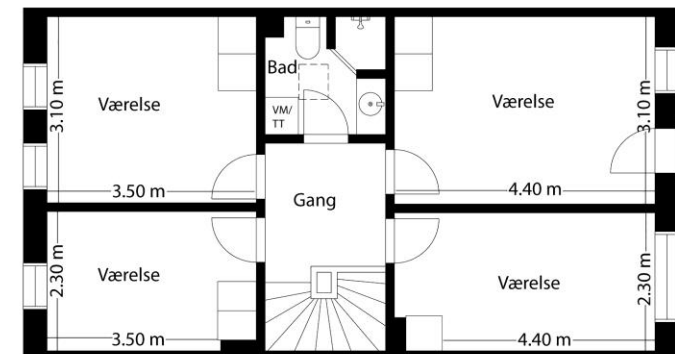

BOLIGPLANER

Type C

Type D

STUEPLAN

1.SALSPLAN

Vejledende tegninger uden ansvar. Det angivne areal vil muligvis afvige en smule fra det endeligt opmålte

GRØNKLØVERVÆNGET - OVERSIGT

ADRESSE	ANTAL VÆRELSER	TYPE	BRUTTOAREAL M2*
Grønkløverbænget 6	4	B	118
Grønkløverbænget 8	5	C	128
Grønkløverbænget 10	4	B	118
Grønkløverbænget 12	5	C	128
Grønkløverbænget 14	5	C	134
Grønkløverbænget 18	4	B	122
Grønkløverbænget 20	5	C	126
Grønkløverbænget 22	4	B	118
Grønkløverbænget 24	5	C	126
Grønkløverbænget 26	4	B	124
Grønkløverbænget 30	4	B	122
Grønkløverbænget 32	5	C	126
Grønkløverbænget 34	5	C	126
Grønkløverbænget 36	4	B	118
Grønkløverbænget 38	4	B	124
Grønkløverbænget 39	4	B	124
Grønkløverbænget 41	5	C	126
Grønkløverbænget 43	4	B	118

ADRESSE	ANTAL VÆRELSER	TYPE	BRUTTOAREAL M2*
Grønkløverbænget 45	5	C	126
Grønkløverbænget 47	4	B	118
Grønkløverbænget 51	5	C	126
Grønkløverbænget 53	4	B	118
Grønkløverbænget 55	5	C	128
Grønkløverbænget 57	4	B	118
Grønkløverbænget 59	4	B	118
Grønkløverbænget 61	5	C	128
Grønkløverbænget 63	5	C	128
Grønkløverbænget 65	4	B	118