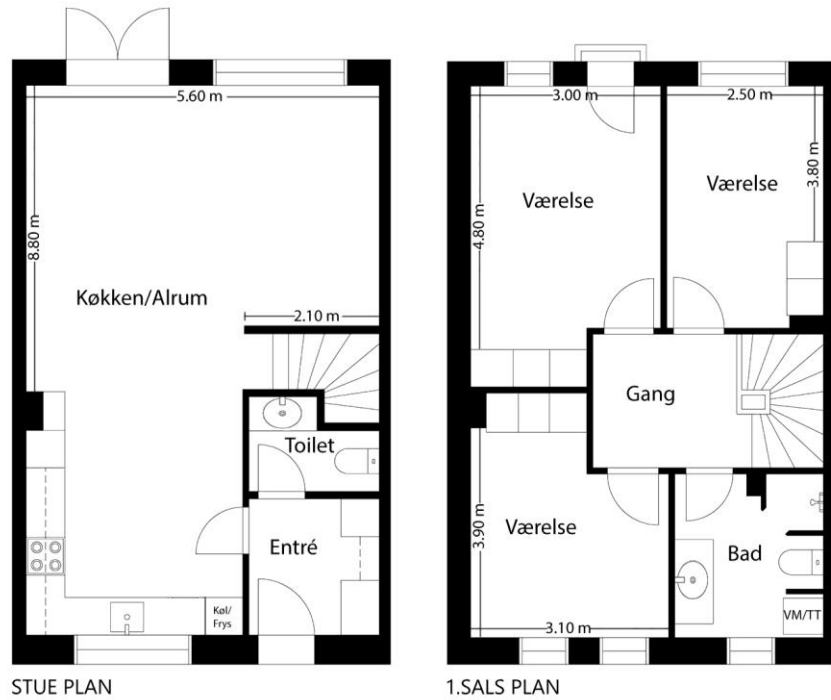

BOLIGPLANER

Type A