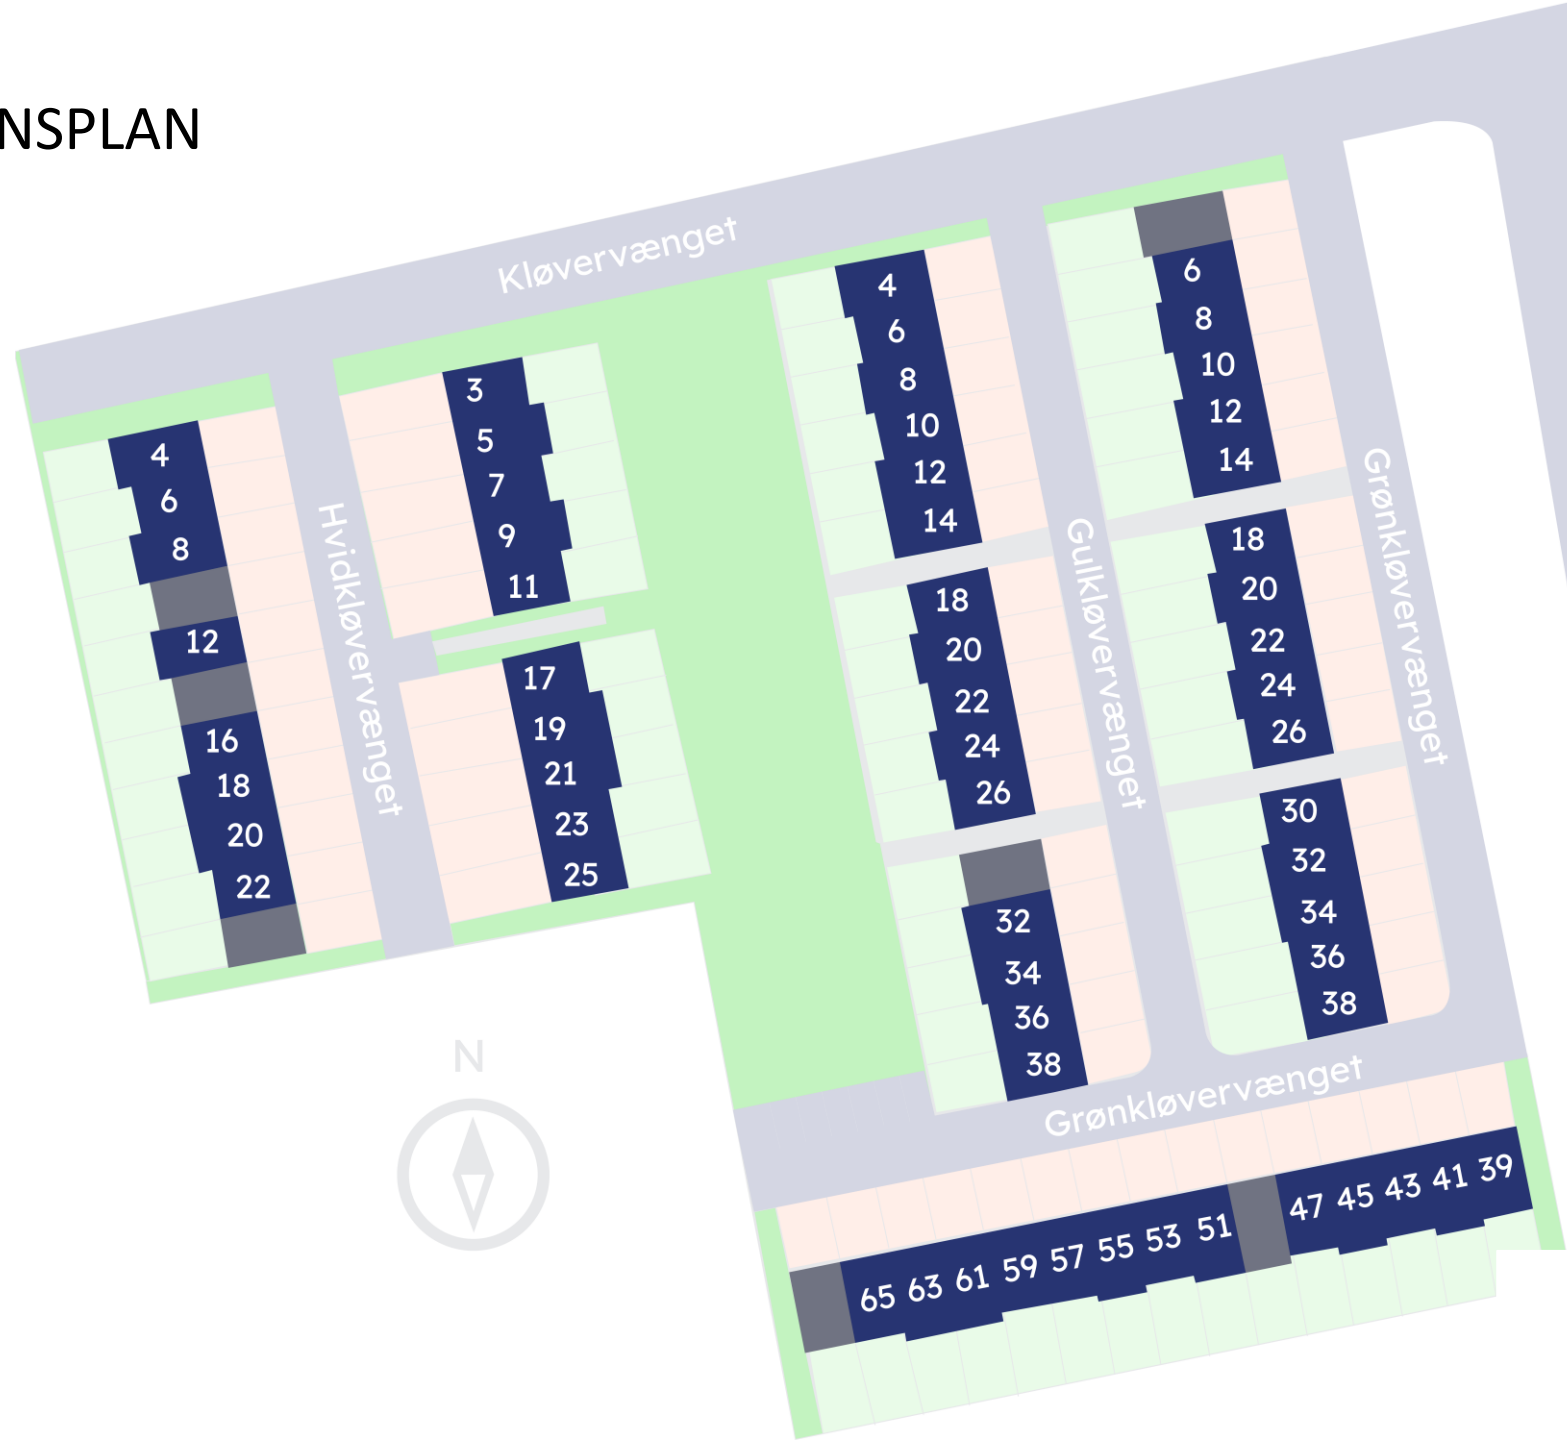

LEJEMÅLSOVERSIGT - HOLLÆNDERHUSENE

Grønklørvænget 6-65, Gulklørvænget 4-38 &
Hvidklørvænget 3-25, 2625 Vallensbæk

SITUATIONSPLAN

BOLIGPLANER

Type A

Type B

Vejledende tegninger uden ansvar. Det angivne areal vil muligvis afvige en smule fra det endeligt opmålte

BOLIGPLANER

Type C

Type D

STUEPLAN

1.SALSPLAN

Vejledende tegninger uden ansvar. Det angivne areal vil muligvis afvige en smule fra det endeligt opmålte

GRØNKLØVERVÆNGET - OVERSIGT

ADRESSE	ANTAL VÆRELSER	TYPE	BRUTTOAREAL M2*
Grønkløverbænget 6	4	B	118
Grønkløverbænget 8	5	C	128
Grønkløverbænget 10	4	B	118
Grønkløverbænget 12	5	C	128
Grønkløverbænget 14	5	C	134
Grønkløverbænget 18	4	B	122
Grønkløverbænget 20	5	C	126
Grønkløverbænget 22	4	B	118
Grønkløverbænget 24	5	C	126
Grønkløverbænget 26	4	B	124
Grønkløverbænget 30	4	B	122
Grønkløverbænget 32	5	C	126
Grønkløverbænget 34	5	C	126
Grønkløverbænget 36	4	B	118
Grønkløverbænget 38	4	B	124
Grønkløverbænget 39	4	B	124
Grønkløverbænget 41	5	C	126
Grønkløverbænget 43	4	B	118

ADRESSE	ANTAL VÆRELSER	TYPE	BRUTTOAREAL M2*
Grønkløverbænget 45	5	C	126
Grønkløverbænget 47	4	B	118
Grønkløverbænget 51	5	C	126
Grønkløverbænget 53	4	B	118
Grønkløverbænget 55	5	C	128
Grønkløverbænget 57	4	B	118
Grønkløverbænget 59	4	B	118
Grønkløverbænget 61	5	C	128
Grønkløverbænget 63	5	C	128
Grønkløverbænget 65	4	B	118

*Det angivne areal vil muligvis afvige en smule fra det endeligt opmålte

HVIDKLØVERVÆNGET - OVERSIGT

ADRESSE	ANTAL VÆRELSE	TYPE	BRUTTOAREAL M2*
Hvidkløvervænget 3	4	A	120
Hvidkløvervænget 4	5	D	138
Hvidkløvervænget 5	5	D	132
Hvidkløvervænget 6	4	A	116
Hvidkløvervænget 7	4	A	116
Hvidkløvervænget 8	5	D	131
Hvidkløvervænget 9	5	D	132
Hvidkløvervænget 11	4	A	122
Hvidkløvervænget 12	5	D	130
Hvidkløvervænget 16	4	A	114
Hvidkløvervænget 17	4	A	120
Hvidkløvervænget 18	5	D	130
Hvidkløvervænget 19	5	D	132
Hvidkløvervænget 20	5	D	130
Hvidkløvervænget 21	5	D	132
Hvidkløvervænget 22	4	A	116
Hvidkløvervænget 23	4	A	116
Hvidkløvervænget 25	4	A	120