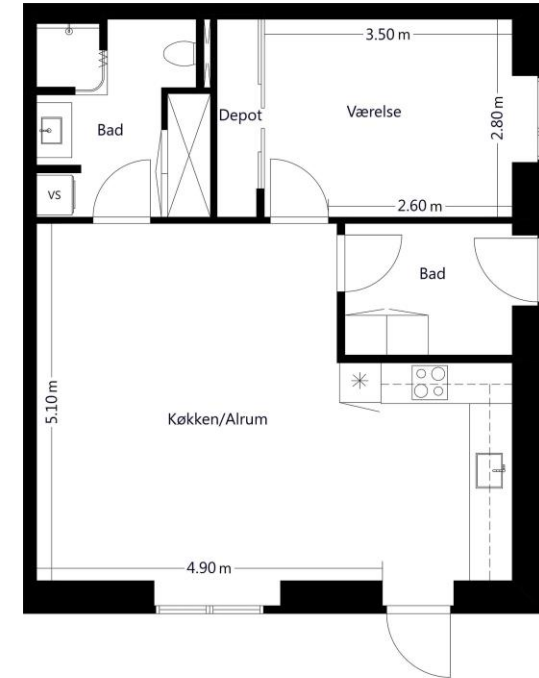

*Det angivne areal vil muligvis afvige en smule fra det endeligt opmålte

BOLIGPLANER

2-plans bygninger

Stuen

Vejledende tegning uden ansvar

1. sal

Vejledende tegning uden ansvar

*Det angivne areal vil muligvis afvige en smule fra det endeligt opmålte

OVERSIGT OVER TYPERNE

Type A

Vejledende tegning uden ansvar.
Målene på tegningen kan afvige fra de faktiske mål.

Type B

Vejledende tegning uden ansvar.
Målene på tegningen kan afvige fra de faktiske mål.

Type C

Vejledende tegning uden ansvar.
Målene på tegningen kan afvige fra de faktiske mål.

*Det angivne areal vil muligvis afvige en smule fra det endeligt opmålte

OVERSIGT OVER TYPERNE

Type D

Vejledende tegning uden ansvar.
Målene på tegningen kan afvige fra de faktiske mål.

Type E

Vejledende tegning uden ansvar.
Målene på tegningen kan afvige fra de faktiske mål.

Type F

Vejledende tegning uden ansvar.
Målene på tegningen kan afvige fra de faktiske mål.

*Det angivne areal vil muligvis afvige en smule fra det endeligt opmålte