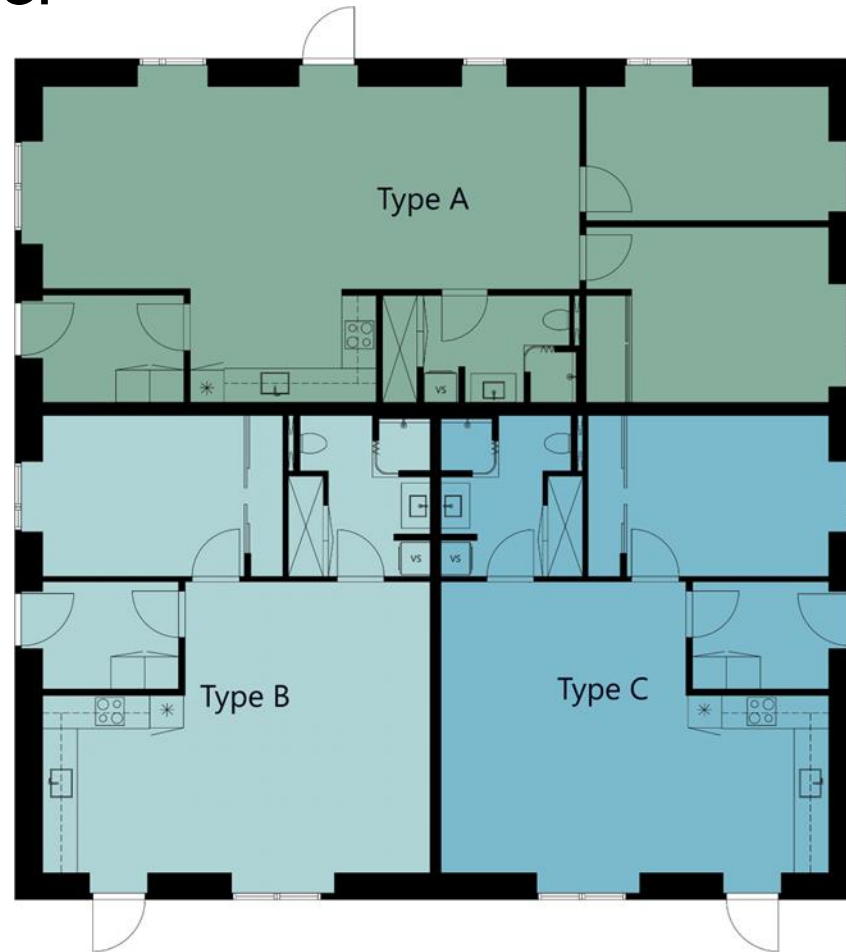

LEJMÅLSOVERISGT & VEJLEDENDE PLANTEGNINGER

Filmbyen 32-62, 2650 Hvidovre
Filmbyen

SITUATIONSPLAN

*Det angivne areal vil muligvis afvige en smule fra det endeligt opmålte

BOLIGPLANER

1-plans bygninger

Vejledende tegning uden ansvar

*Det angivne areal vil muligvis afvige en smule fra det endeligt opmålte

BOLIGPLANER

2-plans bygninger

Stuen

Vejledende tegning uden ansvar

1. sal

Vejledende tegning uden ansvar

*Det angivne areal vil muligvis afvige en smule fra det endeligt opmålte

OVERSIGT OVER TYPERNE

Type A

Vejledende tegning uden ansvar.
Målene på tegningen kan afvige fra de faktiske mål.

Type B

Vejledende tegning uden ansvar.
Målene på tegningen kan afvige fra de faktiske mål.

Type C