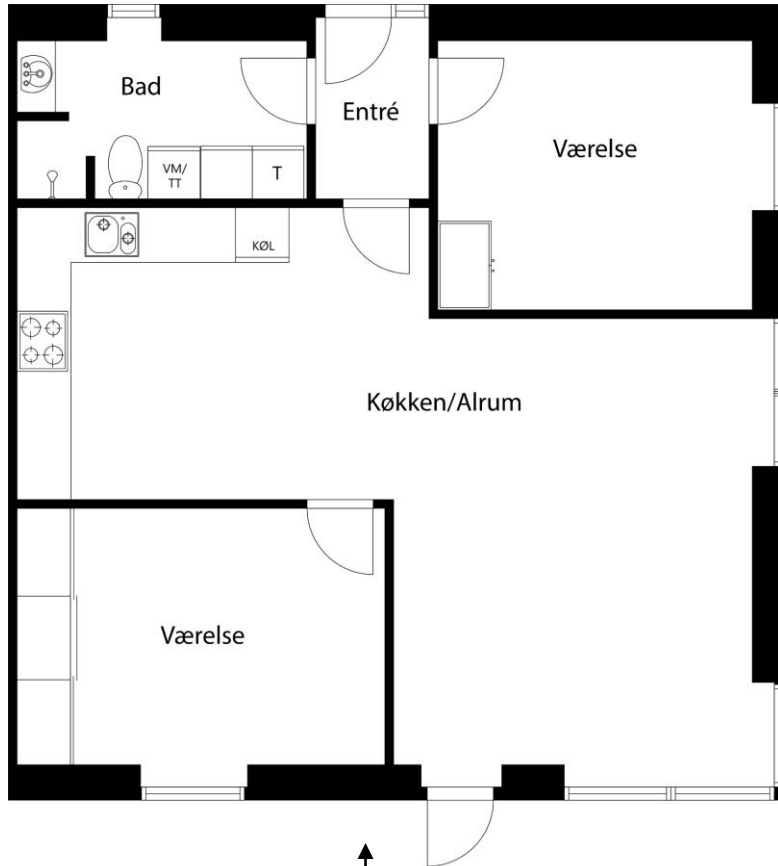

LEJEMÅLSOVERSIGT OG VEJLEDENDE PLANTEGNINGER

Solbærhaven 3-65, 7120 Bredballe

SITUATIONSPLAN - SOLBÆRHAVEN

SOLBÆRHAVEN TYPER

3-værelses - Type B3 (82 m2)

4-værelses - Type AB1 (110 m2)

SOLBÆRHAVEN 2-37

ADRESSE	ANTAL VÆRELSER	BRUTTOAREAL M2*	TYPE
Solbærhaven 2	3	82	B3
Solbærhaven 3	3	82	C3
Solbærhaven 4	3	82	B2
Solbærhaven 5	3	82	C2
Solbærhaven 6	3	82	B1
Solbærhaven 7	3	82	C1
Solbærhaven 8	3	82	B3
Solbærhaven 9	3	82	C3
Solbærhaven 10	3	82	B2
Solbærhaven 11	3	82	C2
Solbærhaven 12	3	82	B1
Solbærhaven 13	3	82	C1
Solbærhaven 14	3	82	B3
Solbærhaven 15	3	82	C3
Solbærhaven 16	3	82	B2
Solbærhaven 17	3	82	C2
Solbærhaven 18	3	82	B1
Solbærhaven 19	3	82	C1

ADRESSE	ANTAL VÆRELSER	BRUTTOAREAL M2*	TYPE
Solbærhaven 20	3	82	B1
Solbærhaven 21	4	110	AA1
Solbærhaven 22	3	82	B2
Solbærhaven 23	4	110	AA2
Solbærhaven 24	3	82	B3
Solbærhaven 25	4	110	AA1
Solbærhaven 26	3	82	B1
Solbærhaven 27	4	110	AA2
Solbærhaven 28	3	82	B2
Solbærhaven 29	4	110	AA1
Solbærhaven 30	3	82	B3
Solbærhaven 31	4	110	AA2
Solbærhaven 32	3	82	B1
Solbærhaven 33	4	110	AA1
Solbærhaven 34	3	82	B2
Solbærhaven 35	4	110	AA2
Solbærhaven 36	3	82	B3
Solbærhaven 37	3	82	C3