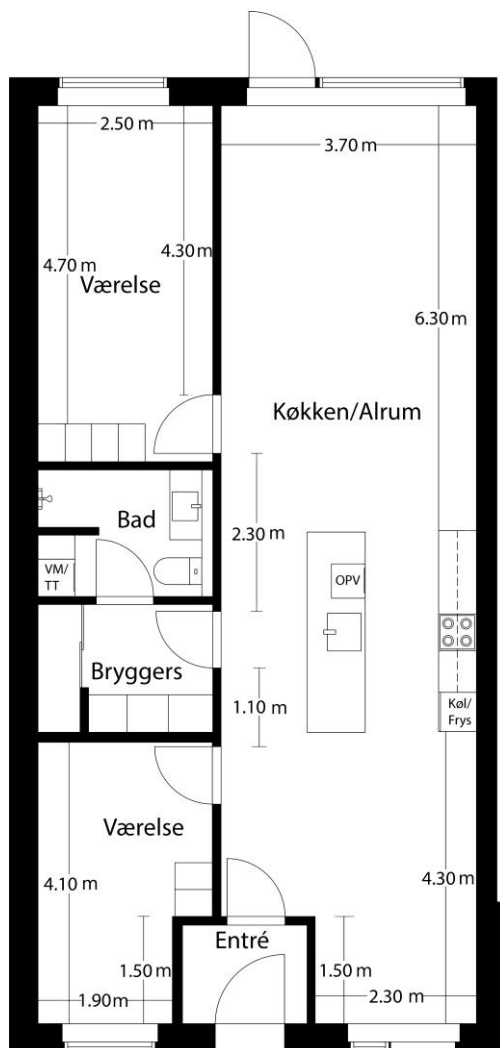

DALBY BAKKE - TYPER

3-værelses A1

Vejledende tegning uden ansvar.
Målene på denne tegning kan afvige
fra de faktiske mål.