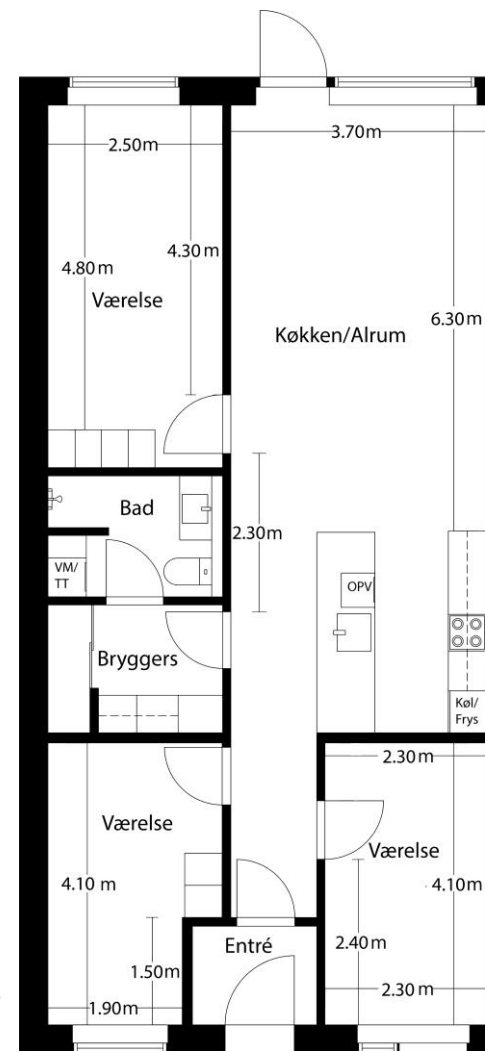

LOKES AGER 1-96, 6000 KOLDING

ADRESSE	ANTAL VÆRELSE	BRUTTOAREAL M2*	TYPE
Lokes Ager 29	3	99	A1
Lokes Ager 30	4	104	A2
Lokes Ager 31	4	104	A2
Lokes Ager 32	3	104	A1
Lokes Ager 33	3	100	A1
Lokes Ager 34	3	101	A1
Lokes Ager 35	3	100	A1
Lokes Ager 36	3	101	A1
Lokes Ager 37	4	100	A2
Lokes Ager 38	3	101	A1
Lokes Ager 39	4	100	A2
Lokes Ager 40	4	101	A2
Lokes Ager 41	4	100	A2
Lokes Ager 42	4	101	A2

LOKES AGER 1-96, 6000 KOLDING

ADRESSE	ANTAL VÆRELSE	BRUTTOAREAL M2*	TYPE
Lokes Ager 74	4	116	B
Lokes Ager 76	4	116	B
Lokes Ager 78	4	115	B
Lokes Ager 80	4	115	B
Lokes Ager 82	4	116	B
Lokes Ager 84	4	117	B
Lokes Ager 86	4	115	B
Lokes Ager 88	4	116	B
Lokes Ager 90	4	116	B
Lokes Ager 92	4	115	B
Lokes Ager 94	4	115	B
Lokes Ager 96	4	116	B

*Det angivne areal vil muligvis afvige en smule fra det endeligt opmålte

DALBY BAKKE - TYPER

3-værelses A1

Vejledende tegning uden ansvar.
Målene på denne tegning kan afvige
fra de faktiske mål.

4-værelses A2

Vejledende tegning uden ansvar.
Målene på denne tegning kan afvige
fra de faktiske mål.

DALBY BAKKE -

4-værelses B

Vejledende tegning uden ansvar.
Målene på denne tegning kan afvige fra de faktiske mål.