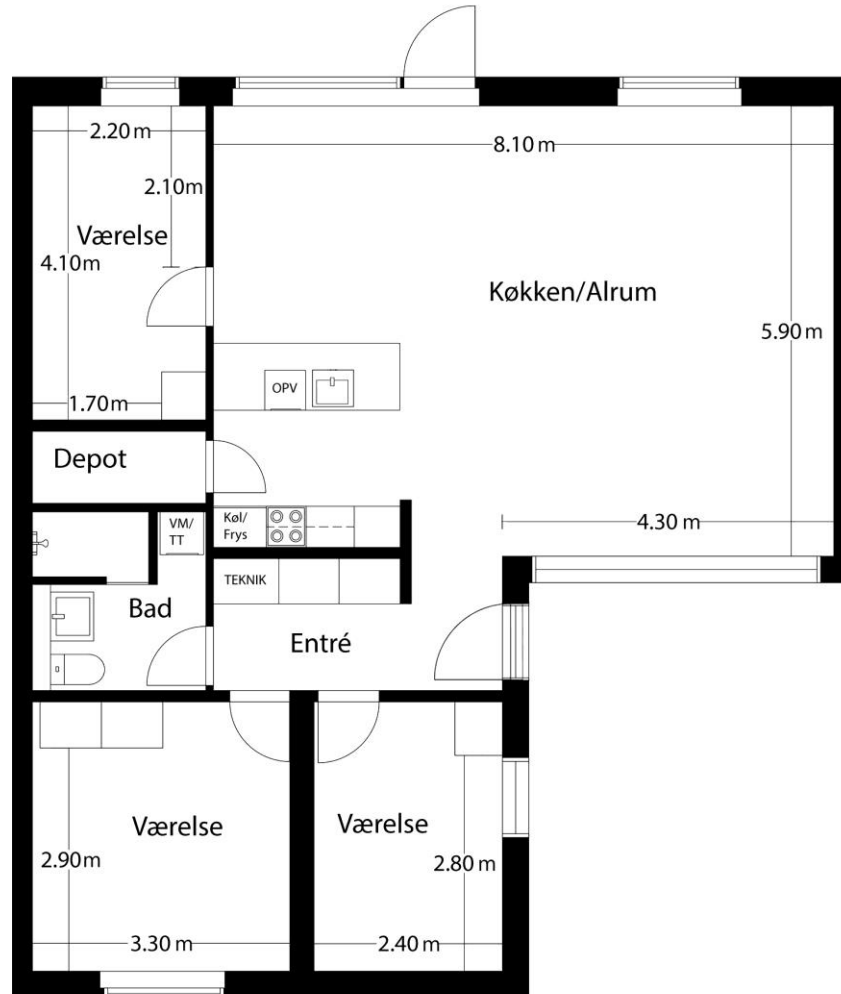

*Det angivne areal vil muligvis afvige en smule fra det endeligt opmålte

DALBY BAKKE - TYPER

3-værelses A1

Vejledende tegning uden ansvar.
Målene på denne tegning kan afvige
fra de faktiske mål.

4-værelses A2

Vejledende tegning uden ansvar.
Målene på denne tegning kan afvige
fra de faktiske mål.

DALBY BAKKE -

4-værelses B

Vejledende tegning uden ansvar.
Målene på denne tegning kan afvige fra de faktiske mål.