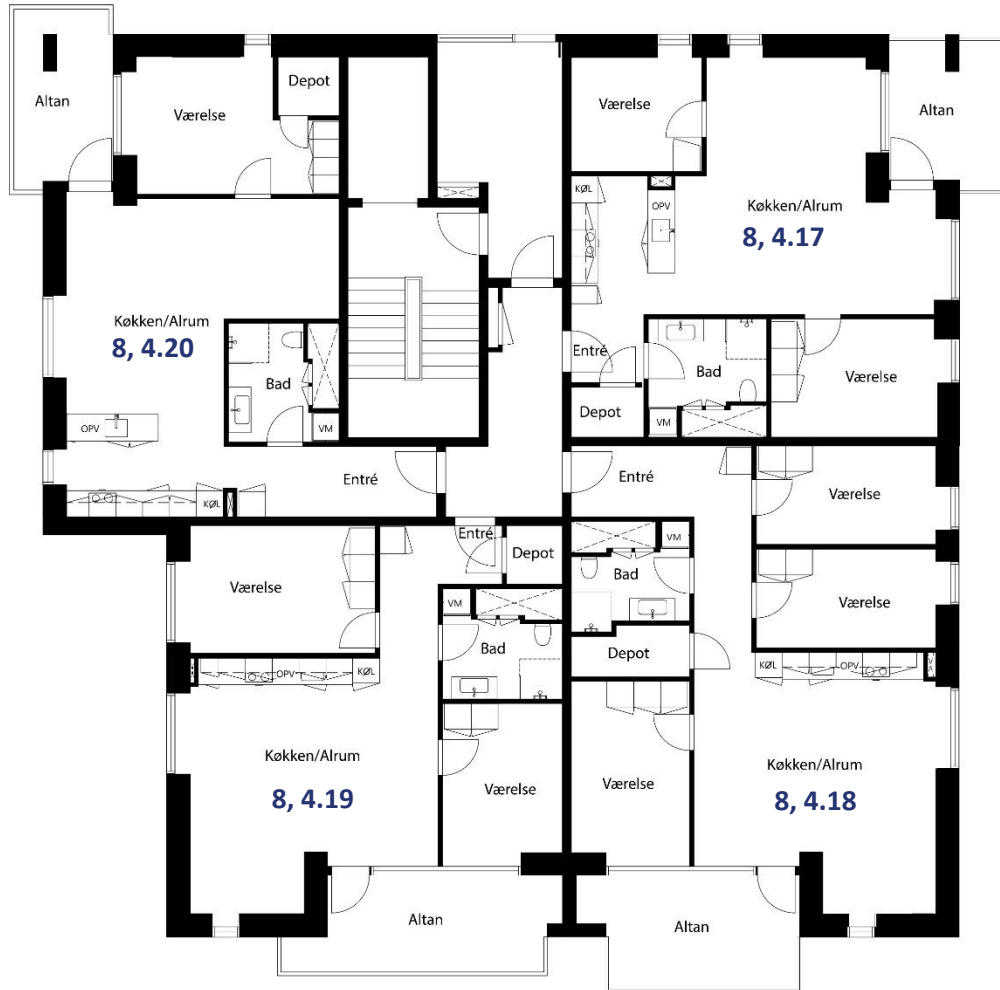

Plads til
at være

LEJEMÅLSOVERSIGT PÅ ENGHUSENE

Ankomstsporet 8, 8930 Randers

SITUATIONSPLAN

BYGNING NR. 8 - STUEETAGEN

Vejledende tegning uden ansvar

ADRESSE	ETAGE	VÆRELSE	BRUTTOAREAL*
Ankomstsporet 8, st. 1	Stuen	3	88
Ankomstsporet 8, st. 2	Stuen	4	103
Ankomstsporet 8, st. 3	Stuen	3	88
Ankomstsporet 8, st. 4	Stuen	2	87

*Det angivne areal vil muligvis afvige en smule fra det endeligt opmålte

BYGNING NR. 8 - 2.SAL

Vejledende tegning uden ansvar

ADRESSE	ETAGE	VÆRELSE	BRUTTOAREAL*
Ankomstsporet 8, 2.19	2. sal	3	88
Ankomstsporet 8, 2.10	2. sal	4	103
Ankomstsporet 8, 2.11	2. sal	3	88
Ankomstsporet 8, 2.12	2. sal	2	87

*Det angivne areal vil muligvis afvige en smule fra det endeligt opmålte

BYGNING NR. 8 - 3.SAL

Vejledende tegning uden ansvar

ADRESSE	ETAGE	VÆRELSE	BRUTTOAREAL*
Ankomstsporet 8, 3.13	3. sal	3	88
Ankomstsporet 8, 3.14	3. sal	4	103
Ankomstsporet 8, 3.15	3. sal	3	88
Ankomstsporet 8, 3.16	3. sal	2	87

*Det angivne areal vil muligvis afvige en smule fra det endeligt opmålte

BYGNING NR. 8 - 4.SAL

Vejledende tegning uden ansvar

ADRESSE	ETAGE	VÆRELSE	BRUTTOAREAL*
Ankomstsporet 4, 4.17	4. sal	3	88
Ankomstsporet 4, 4.18	4. sal	4	103
Ankomstsporet 4, 4.19	4. sal	3	88
Ankomstsporet 4, 4.20	4. sal	2	87