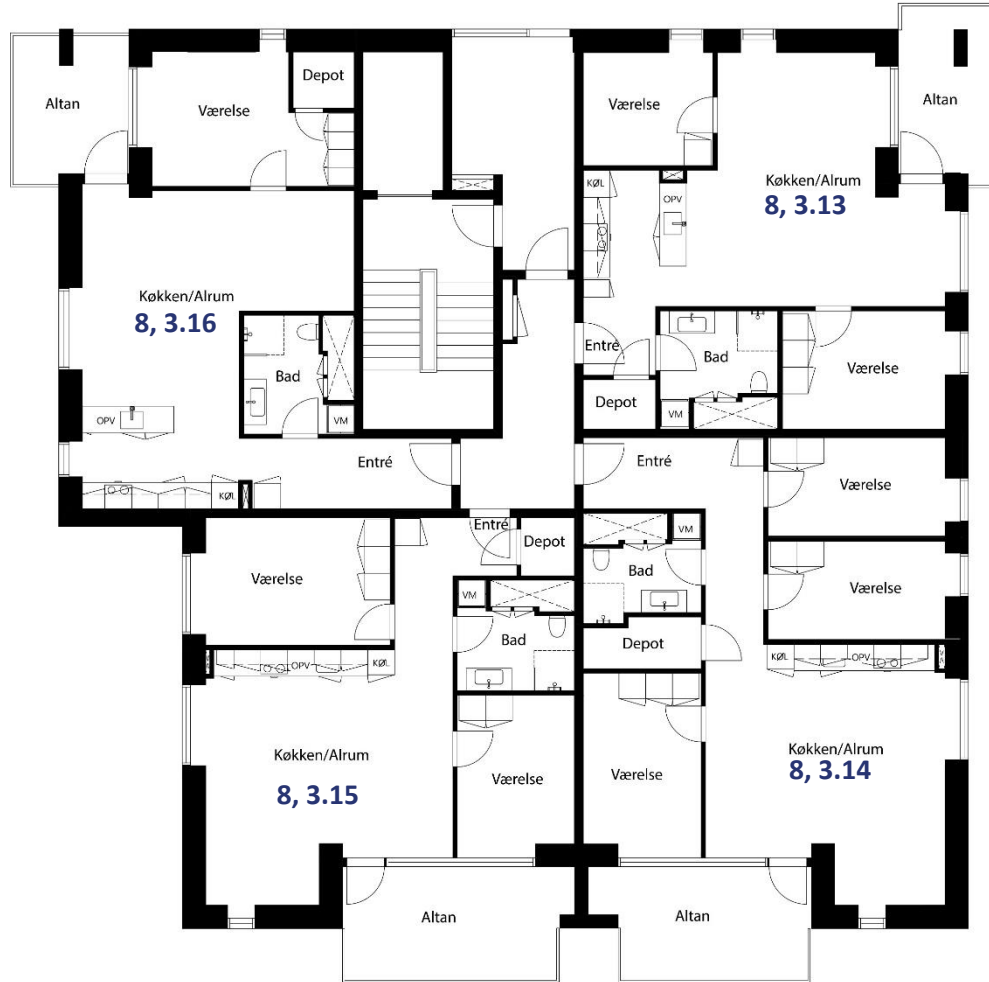

Plads til
at være

LEJEMÅLSOVERSIGT PÅ ENGHUSENE

Ankomstsporet 8, 8930 Randers

SITUATIONSPLAN

BYGNING NR. 8 - STUEETAGEN

Vejledende tegning uden ansvar

ADRESSE	ETAGE	VÆRELSE	BRUTTOAREAL*
Ankomstsporet 8, st. 1	Stuen	3	88
Ankomstsporet 8, st. 2	Stuen	4	103
Ankomstsporet 8, st. 3	Stuen	3	88
Ankomstsporet 8, st. 4	Stuen	2	87

*Det angivne areal vil muligvis afvige en smule fra det endeligt opmålte

BYGNING NR. 8 - 1.SAL

Vejledende tegning uden ansvar

ADRESSE	ETAGE	VÆRELSE	BRUTTOAREAL*
Ankomstsporet 8, 1.5	1. Sal	3	88
Ankomstsporet 8, 1.6	1. Sal	4	103
Ankomstsporet 8, 1.7	1. Sal	3	88
Ankomstsporet 8, 1.8	1. Sal	2	87

*Det angivne areal vil muligvis afvige en smule fra det endeligt opmålte

BYGNING NR. 8 - 2.SAL

Vejledende tegning uden ansvar

ADRESSE	ETAGE	VÆRELSE	BRUTTOAREAL*
Ankomstsporet 8, 2.19	2. sal	3	88
Ankomstsporet 8, 2.10	2. sal	4	103
Ankomstsporet 8, 2.11	2. sal	3	88
Ankomstsporet 8, 2.12	2. sal	2	87

*Det angivne areal vil muligvis afvige en smule fra det endeligt opmålte

BYGNING NR. 8 - 3.SAL

Vejledende tegning uden ansvar

ADRESSE	ETAGE	VÆRELSE	BRUTTOAREAL*
Ankomstsporet 8, 3.13	3. sal	3	88
Ankomstsporet 8, 3.14	3. sal	4	103
Ankomstsporet 8, 3.15	3. sal	3	88
Ankomstsporet 8, 3.16	3. sal	2	87