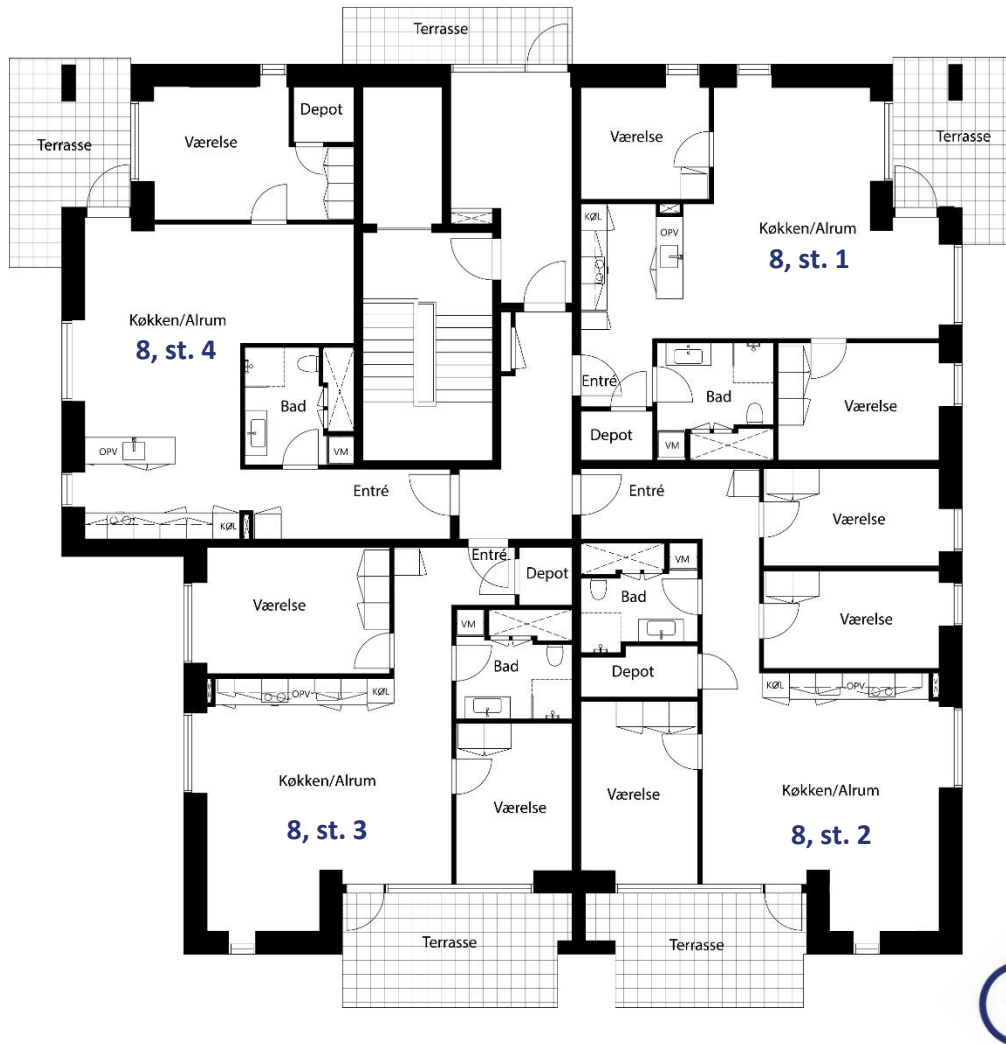

Plads til
at være

LEJEMÅLSOVERSIGT PÅ ENGHUSENE

Ankomstsporet 8, 8930 Randers

SITUATIONSPLAN

BYGNING NR. 8 - STUEETAGEN

Vejledende tegning uden ansvar

ADRESSE	ETAGE	VÆRELSE	BRUTTOAREAL*
Ankomstsporet 8, st. 1	Stuen	3	88
Ankomstsporet 8, st. 2	Stuen	4	103
Ankomstsporet 8, st. 3	Stuen	3	88
Ankomstsporet 8, st. 4	Stuen	2	87

*Det angivne areal vil muligvis afvige en smule fra det endeligt opmålte

BYGNING NR. 8 - 1.SAL

Vejledende tegning uden ansvar

ADRESSE	ETAGE	VÆRELSE	BRUTTOAREAL*
Ankomstsporet 8, 1.5	1. Sal	3	88
Ankomstsporet 8, 1.6	1. Sal	4	103
Ankomstsporet 8, 1.7	1. Sal	3	88
Ankomstsporet 8, 1.8	1. Sal	2	87

*Det angivne areal vil muligvis afvige en smule fra det endeligt opmålte

BYGNING NR. 8 - 2.SAL

Vejledende tegning uden ansvar

ADRESSE	ETAGE	VÆRELSE	BRUTTOAREAL*
Ankomstsporet 8, 2.19	2. sal	3	88
Ankomstsporet 8, 2.10	2. sal	4	103
Ankomstsporet 8, 2.11	2. sal	3	88
Ankomstsporet 8, 2.12	2. sal	2	87