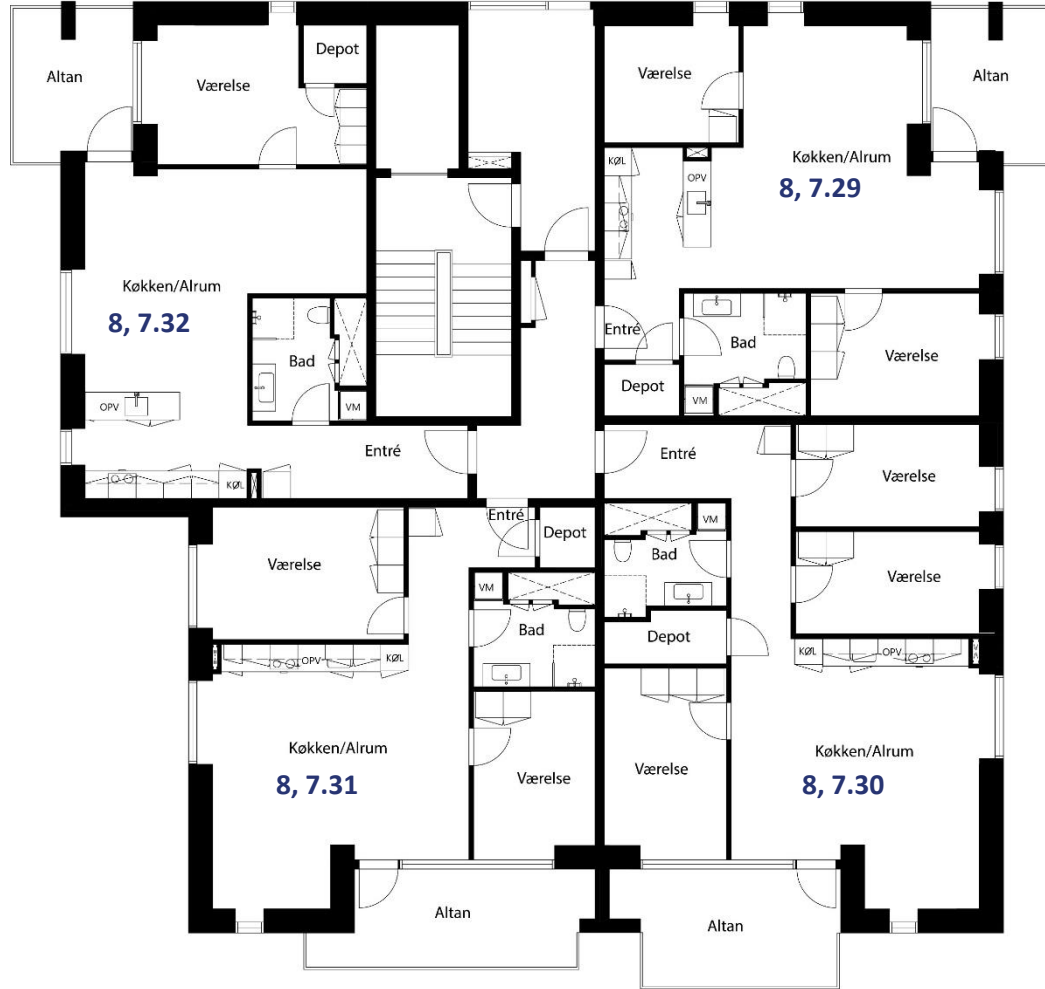

Plads til
at være

LEJEMÅLSOVERSIGT PÅ ENGHUSENE

Ankomstsporet 8, 8930 Randers

SITUATIONSPLAN

BYGNING NR. 8 - STUEETAGEN

Vejledende tegning uden ansvar

ADRESSE	ETAGE	VÆRELSE	BRUTTOAREAL*
Ankomstsporet 8, st. 1	Stuen	3	88
Ankomstsporet 8, st. 2	Stuen	4	103
Ankomstsporet 8, st. 3	Stuen	3	88
Ankomstsporet 8, st. 4	Stuen	2	87

*Det angivne areal vil muligvis afvige en smule fra det endeligt opmålte

BYGNING NR. 8 - 5.SAL

Vejledende tegning uden ansvar

ADRESSE	ETAGE	VÆRELSE	BRUTTOAREAL*
Ankomstsporet 8, 5.21	5. sal	3	88
Ankomstsporet 8, 5.22	5. sal	4	103
Ankomstsporet 8, 5.23	5. sal	3	88
Ankomstsporet 8, 5.24	5. sal	2	87

*Det angivne areal vil muligvis afvige en smule fra det endeligt opmålte

BYGNING NR. 8 - 6.SAL

Vejledende tegning uden ansvar

ADRESSE	ETAGE	VÆRELSE	BRUTTOAREAL*
Ankomstsporet 8, 6.25	6. sal	3	88
Ankomstsporet 8, 6.26	6. sal	4	103
Ankomstsporet 8, 6.27	6. sal	3	88
Ankomstsporet 8, 6.28	6. sal	2	87

*Det angivne areal vil muligvis afvige en smule fra det endeligt opmålte

BYGNING NR. 8 - 7.SAL

Vejledende tegning uden ansvar

ADRESSE	ETAGE	VÆRELSE	BRUTTOAREAL*
Ankomstsporet 8, 7.29	7. sal	3	88
Ankomstsporet 8, 7.30	7. sal	4	103
Ankomstsporet 8, 7.31	7. sal	3	88
Ankomstsporet 8, 7.32	7. sal	2	87