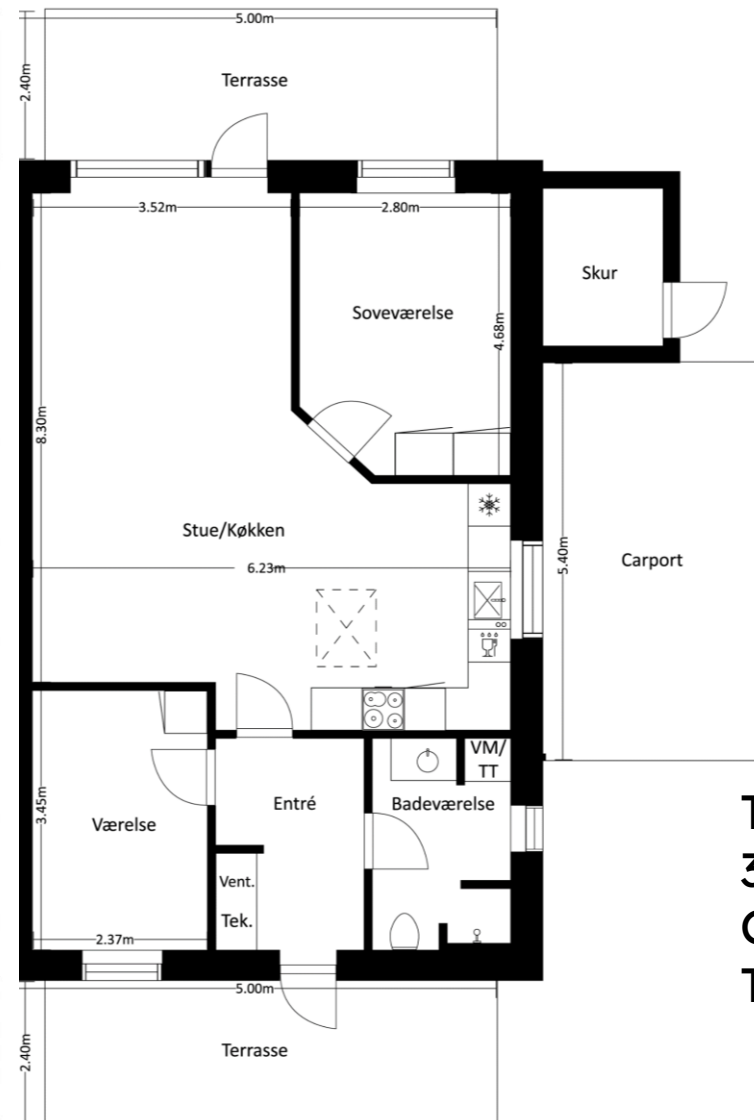

LEJEMÅLSOVERSIGT OG VEJLEDENDE PLANTEGNINGER

Funder Skovvej 2-96, Funder,
8600 Silkeborg

SITUATIONSPLAN – Funder Skovvej 2-96

TYPE A

→
Type A venstre:
4-værelses på 103 m²
Carport/skur: 21 m²
Terrasse: 24 m²

←
Type A højre:
4-værelses på 103 m²
Carport/skur: 21 m²
Terrasse: 24 m²

Vejledende tegning uden ansvar
Målene på tegningen kan afvige fra de faktiske mål.

TYPE B

Type B venstre:
3-værelses på 77 m²
Carport/skur: 21 m²
Terrasse: 24 m²

Type B højre:
3-værelses på 77 m²
Carport/skur: 21 m²
Terrasse: 24 m²

Vejledende tegning uden ansvar
Målene på tegningen kan afvige fra de faktiske mål.

GO'BOLIG

TYPE C

Type C venstre:
4-værelser på 126 m²,
Carport/skur: 21 m²,
Altan: 20 m²
Terrasse: 12 m²

Type C højre:
4-værelser på 126 m²,
Carport/skur: 21 m²,
Altan: 20 m²
Terrasse: 12 m²

TYPE D

Type D venstre:
4-værelser på 113 m²,
Carport/skur: 21 m²

Vejledende tegning uden ansvar
Målene på tegningen kan afvige fra de faktiske mål.