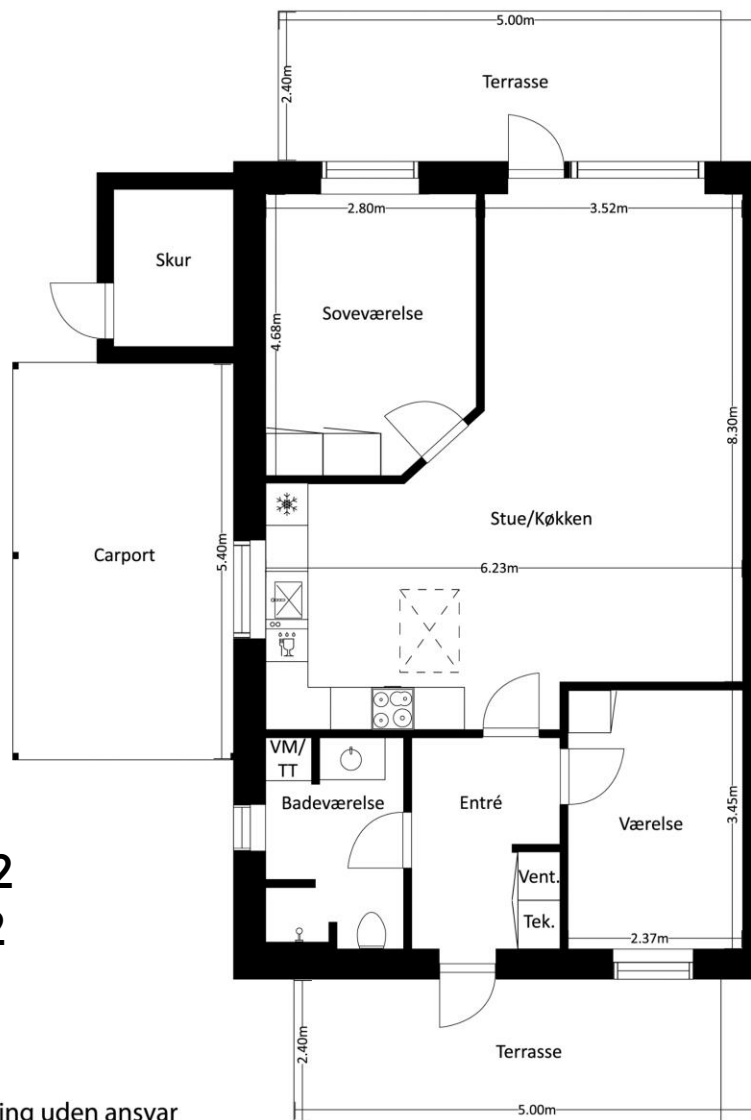

LEJEMÅLSOVERSIGT OG VEJLEDENDE PLANTEGNINGER

Funder Skovvej 2-96, Funder,
8600 Silkeborg

SITUATIONSPLAN – Funder Skovvej 2-96

TYPE A

→
Type A venstre:
4-værelses på 103 m²
Carport/skur: 21 m²
Terrasse: 24 m²

←
Type A højre:
4-værelses på 103 m²
Carport/skur: 21 m²
Terrasse: 24 m²

Vejledende tegning uden ansvar
Målene på tegningen kan afvige fra de faktiske mål.

TYPE B

Type B venstre:
3-værelses på 77 m²
Carport/skur: 21 m²
Terrasse: 24 m²

Type B højre:
3-værelses på 77 m²
Carport/skur: 21 m²
Terrasse: 24 m²

Vejledende tegning uden ansvar
Målene på tegningen kan afvige fra de faktiske mål.

GO'BOLIG

TYPE C

Type C venstre:
4-værelser på 126 m²,
Carport/skur: 21 m²,
Altan: 20 m²
Terrasse: 12 m²

Type C højre:
4-værelser på 126 m²,
Carport/skur: 21 m²,
Altan: 20 m²
Terrasse: 12 m²

TYPE D

Type D venstre:
4-værelser på 113 m²,
Carport/skur: 21 m²

Vejledende tegning uden ansvar
Målene på tegningen kan afvige fra de faktiske mål.