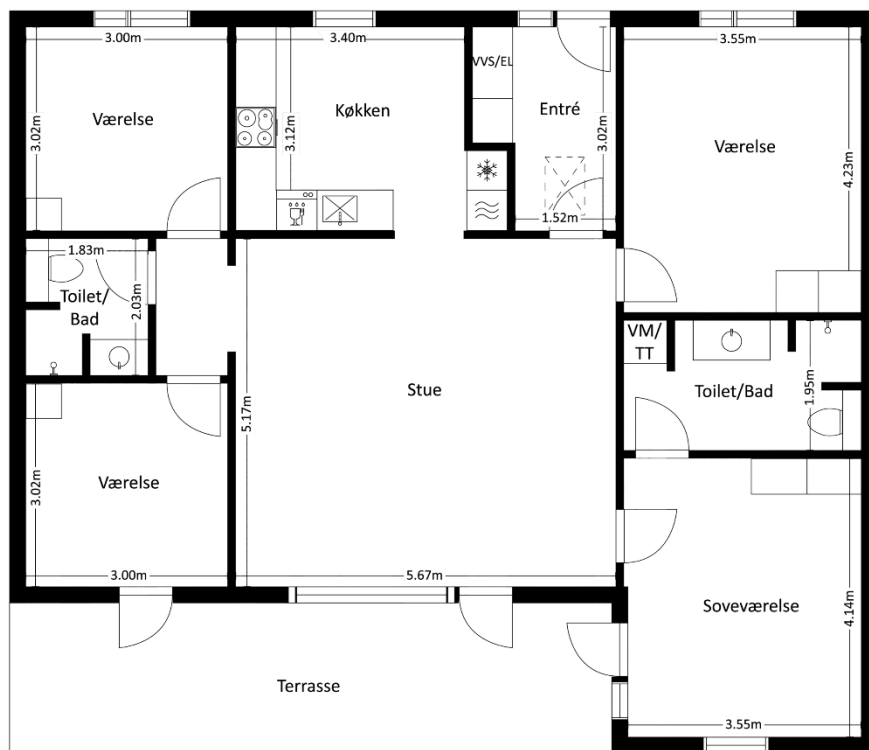

Dette oversigtskort er vejledende og uden ansvar
Der kan forekomme ændringer i byggeprocessen

TYPER

Type C - 4 værelser

Vejledende tegning uden ansvar
Målene på tegningen kan afvige fra de faktiske mål.

Type E + spejlvendt - 4 værelser

Vejledende tegning uden ansvar
Målene på tegningen kan afvige fra de faktiske mål.

GO'BOLIG

TYPER

Type G - 5 værelser

Vejledende tegning uden ansvar
Målene på tegningen kan afvige fra de faktiske mål.

Type H - 4 værelser