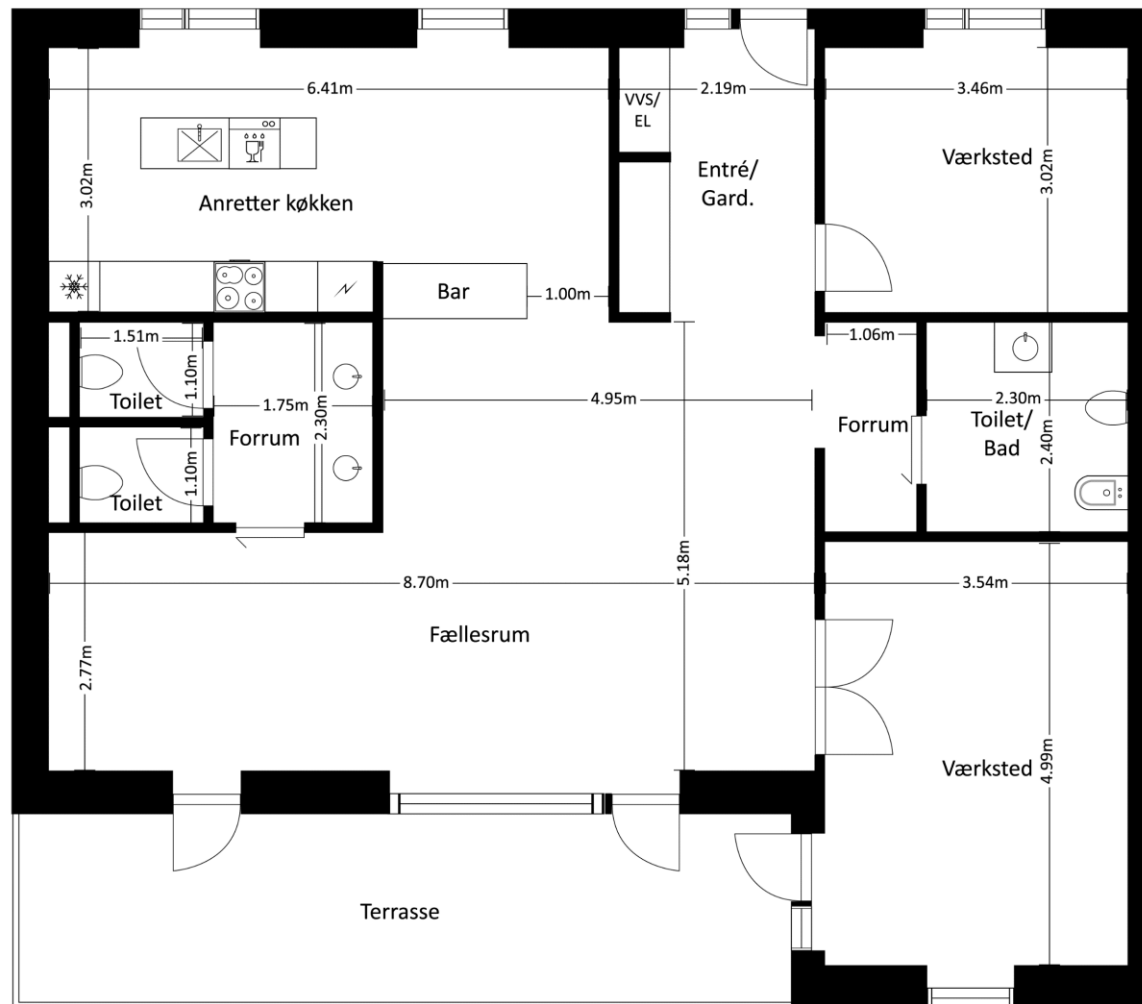

Dette oversigtskort er vejledende og uden ansvar
Der kan forekomme ændringer i byggeprocessen

TYPER

Type C - 4 værelser

Vejledende tegning uden ansvar
Målene på tegningen kan afvige fra de faktiske mål.

Type E + spejlvendt - 4 værelser

Vejledende tegning uden ansvar
Målene på tegningen kan afvige fra de faktiske mål.

GO'BOLIG

TYPER

Type G - 5 værelser

Vejledende tegning uden ansvar
Målene på tegningen kan afvige fra de faktiske mål.

Type H - 4 værelser

Vejledende tegning uden ansvar
Målene på tegningen kan afvige fra de faktiske mål.

FÆLLESHUS

Vejledende tegning uden ansvar
Målene på tegningen kan afvige fra de faktiske mål.

Byhøjparken 119-141, Trige (1. etape)