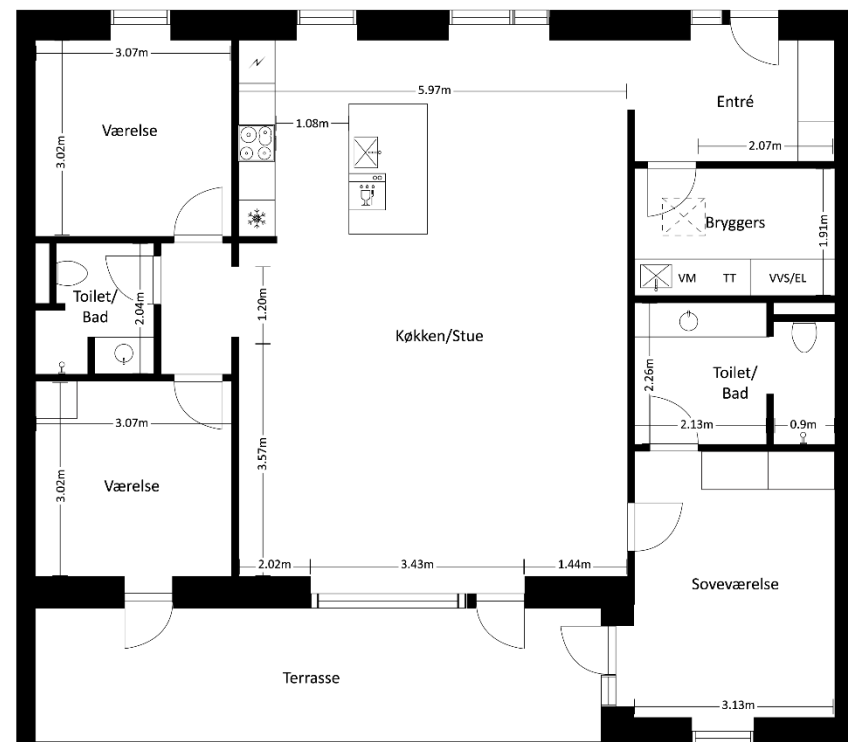

Dette oversigtskort er vejledende og uden ansvar
Der kan forekomme ændringer i byggeprocessen

TYPER

Type C - 4 værelser

Vejledende tegning uden ansvar
Målene på tegningen kan afvige fra de faktiske mål.

Type E + spejlvendt - 4 værelser

Vejledende tegning uden ansvar
Målene på tegningen kan afvige fra de faktiske mål.

GO'BOLIG

TYPER

Type G - 5 værelser

Vejledende tegning uden ansvar
Målene på tegningen kan afvige fra de faktiske mål.

Type H - 4 værelser

Vejledende tegning uden ansvar
Målene på tegningen kan afvige fra de faktiske mål.

FÆLLESHUS

Vejledende tegning uden ansvar
Målene på tegningen kan afvige fra de faktiske mål.

Byhøjparken 119-141, Trige (1. etape)