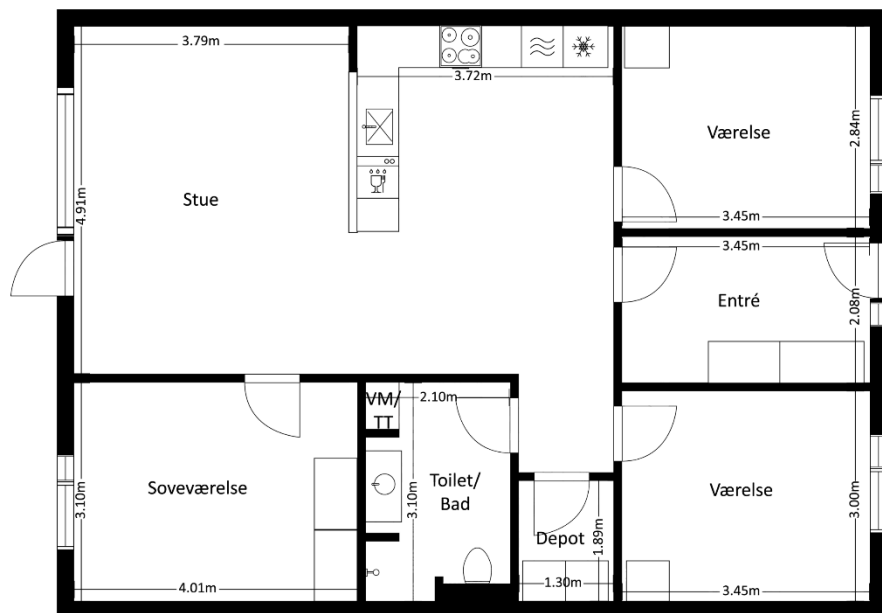

**LEJEMÅLSOVERSIGT
OG VEJLEDENDE
PLANTEGNINGER
BERTASMINDE**

Byhøjparken 87-141,
8380 Trige

SITUATIONSPLAN – Bertasminde

Projektet bliver klar i to etaper:

1. etape: 1. september 2023 (12 stk.)
2. etape: 15. oktober 2023 (16 stk.)

Dette oversigtskort er vejledende og uden ansvar
Der kan forekomme ændringer i byggeprocessen

TYPER

Type C - 4 værelser

Vejledende tegning uden ansvar
Målene på tegningen kan afvige fra de faktiske mål.

Type E + spejlvendt - 4 værelser

Vejledende tegning uden ansvar
Målene på tegningen kan afvige fra de faktiske mål.

GO'BOLIG

TYPER

Type G - 5 værelser

Vejledende tegning uden ansvar
Målene på tegningen kan afvige fra de faktiske mål.

Type H - 4 værelser