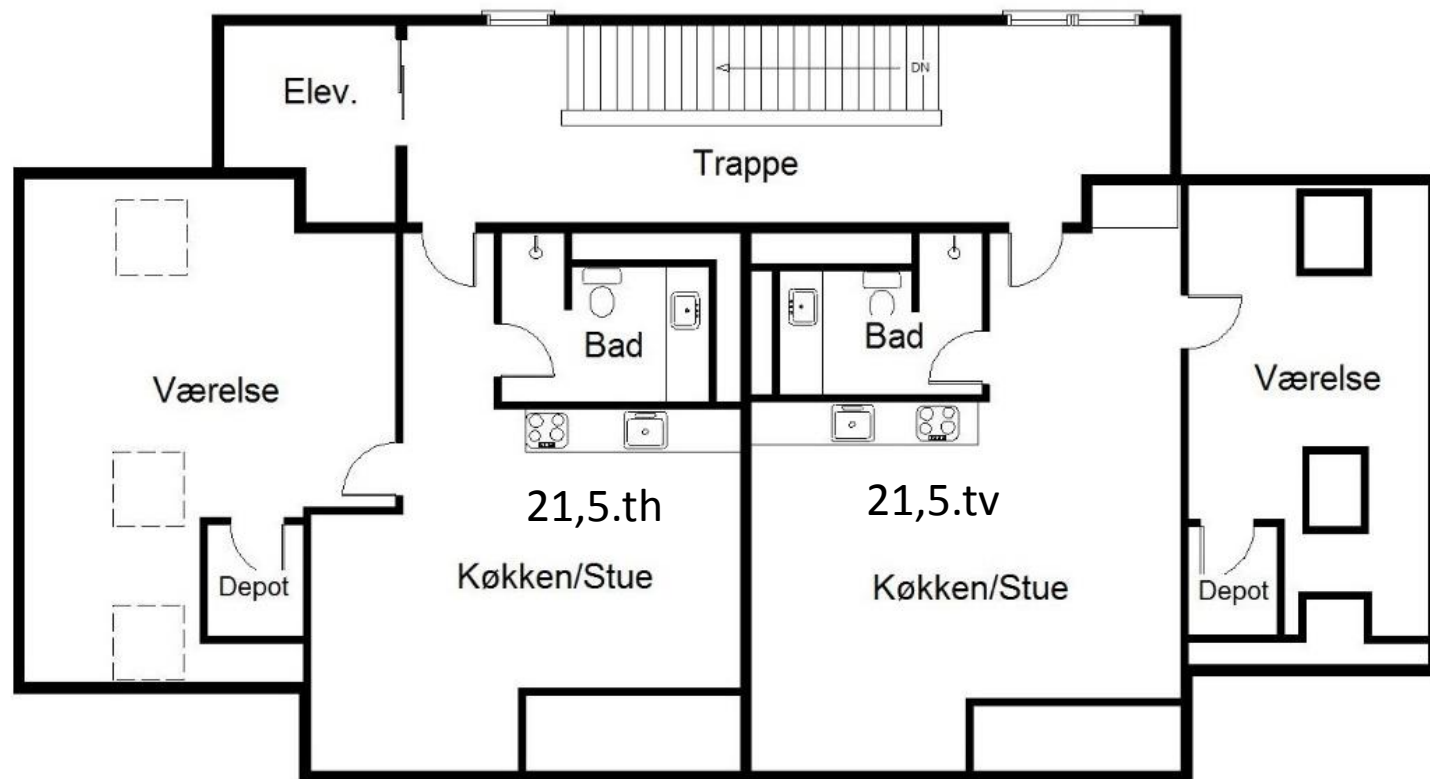

VEJLEDENDE PLANTEGNINGER OG ETAGEOVERSIGTER

Frederiksborgvej 21, 23 og 27B, 2400 København NV

GO' BØLIG

Frederiksborgvej 21 – 1.sal

Bolig	Antal rum	Bruttoareal (inkl. fællesadgang)
21,1.tv	3	105
21,1.th	3	100

Frederiksborgvej 21 – 2.sal

Bolig	Antal rum	Bruttoareal (inkl. fællesadgang)
21,2.tv	3	105
21,2.th	3	100

Frederiksborgvej 21 – 3.sal

Bolig	Antal rum	Bruttoareal (inkl. fællesadgang)
21,3.tv	3	105
21,3.th	3	100

Frederiksborgvej 21 – 4.sal

Bolig	Antal rum	Bruttoareal (inkl. fællesadgang)
21,4.tv	3	105
21,4.th	3	100

Frederiksborgvej 21 – 5.sal

Vejledende tegning
uden ansvar.

Bolig	Antal rum	Bruttoareal (inkl. fælles- adgang)
21,5.tv	2	96
21,5.th	2	91

Frederiksborgvej 23

Frederiksborgvej 23 - oversigt

Bolig	Antal rum	Bruttoareal (inkl. fælles-adgang)
23,1.1	5	105
23,1.2	5	105
23,1.3	5	120
23,1.4	5	120
23,1.5	5	105
23,1.6	5	105

Frederiksborgvej 27B – 1.sal