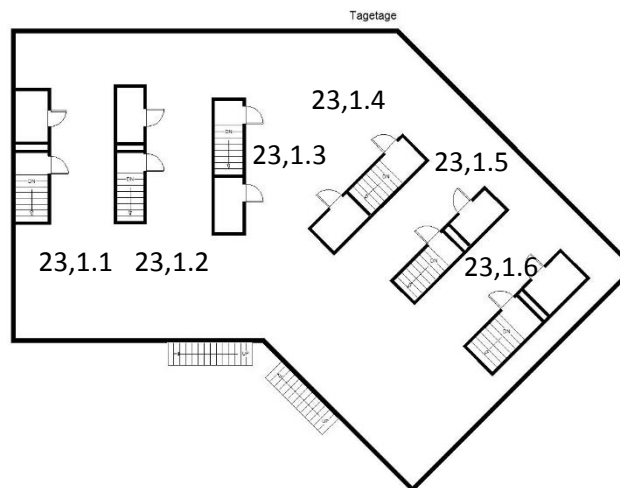

Frederiksborgvej 21 – 2.sal

Bolig	Antal rum	Bruttoareal (inkl. fællesadgang)
21,2.tv	3	105
21,2.th	3	100

Frederiksborgvej 21 – 3.sal

Bolig	Antal rum	Bruttoareal (inkl. fællesadgang)
21,3.tv	3	105
21,3.th	3	100

Frederiksborgvej 21 – 4.sal

Bolig	Antal rum	Bruttoareal (inkl. fællesadgang)
21,4.tv	3	105
21,4.th	3	100

Frederiksborgvej 21 – 5.sal

Vejledende tegning
uden ansvar.

Bolig	Antal rum	Bruttoareal (inkl. fælles- adgang)
21,5.tv	2	96
21,5.th	2	91

Frederiksborgvej 23

Frederiksborgvej 23 - oversigt

Bolig	Antal rum	Bruttoareal (inkl. fælles-adgang)
23,1.1	5	105
23,1.2	5	105
23,1.3	5	120
23,1.4	5	120
23,1.5	5	105
23,1.6	5	105

Frederiksborgvej 27B – 1.sal

Vejledende tegning
uden ansvar.

Bolig	Antal rum	Bruttoareal (inkl. fælles- adgang)
27B,1.tv	3	102
27B,1.th	3	106

Frederiksborgvej 27B – 2.sal

Bolig	Antal rum	Bruttoareal (inkl. fællesadgang)
27B,2.tv	3	102
27B,2.th	3	106