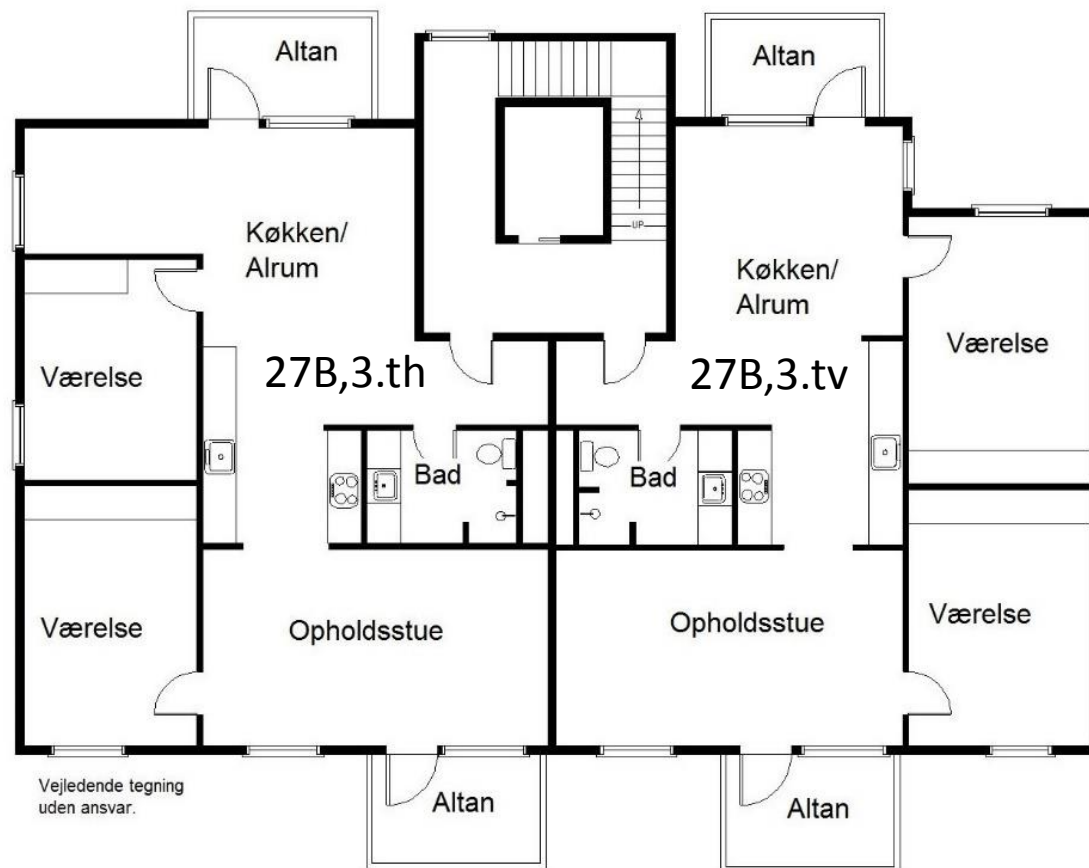

Frederiksborgvej 21 – 4.sal

Bolig	Antal rum	Bruttoareal (inkl. fællesadgang)
21,4.tv	3	105
21,4.th	3	100

Frederiksborgvej 21 – 5.sal

Vejledende tegning
uden ansvar.

Bolig	Antal rum	Bruttoareal (inkl. fælles- adgang)
21,5.tv	2	96
21,5.th	2	91

Frederiksborgvej 23

Frederiksborgvej 23 - oversigt

Bolig	Antal rum	Bruttoareal (inkl. fælles-adgang)
23,1.1	5	105
23,1.2	5	105
23,1.3	5	120
23,1.4	5	120
23,1.5	5	105
23,1.6	5	105

Frederiksborgvej 27B – 1.sal

Vejledende tegning
uden ansvar.

Bolig	Antal rum	Bruttoareal (inkl. fælles- adgang)
27B,1.tv	3	102
27B,1.th	3	106

Frederiksborgvej 27B – 2.sal

Bolig	Antal rum	Bruttoareal (inkl. fællesadgang)
27B,2.tv	3	102
27B,2.th	3	106

Frederiksborgvej 27B – 3.sal

Bolig	Antal rum	Bruttoareal (inkl. fællesadgang)
27B,3.tv	3	102
27B,3.th	3	106

Frederiksborgvej 27B – 4.sal

Bolig	Antal rum	Bruttoareal (inkl. fællesadgang)
27B, 4.tv	3	102
27B,4.th	3	106