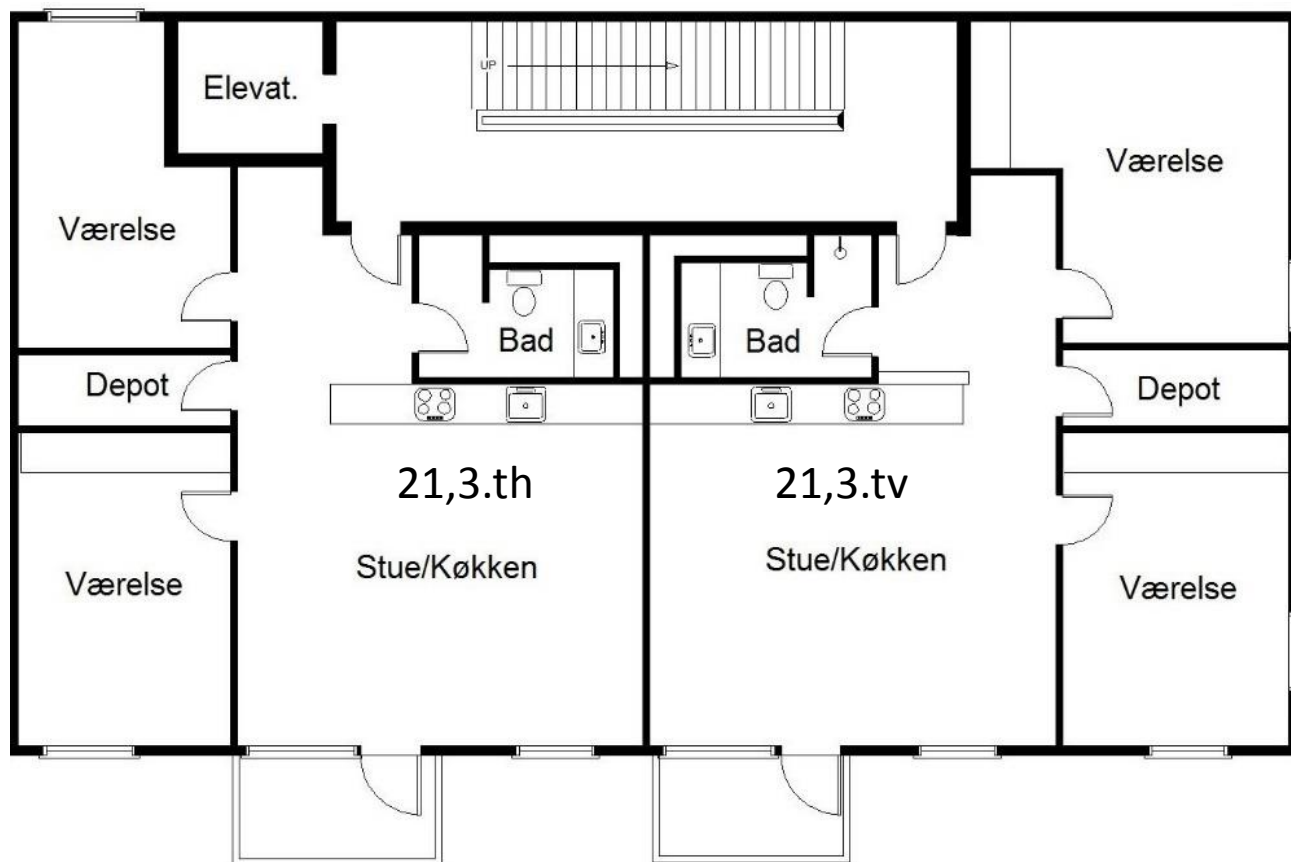

VEJLEDENDE PLANTEGNINGER OG ETAGEOVERSIGTER

Frederiksborgvej 21, 23 og 27B, 2400 København NV

GO' BØLIG

Frederiksborgvej 21 – 1.sal

Bolig	Antal rum	Bruttoareal (inkl. fællesadgang)
21,1.tv	3	105
21,1.th	3	100

Frederiksborgvej 21 – 2.sal

Bolig	Antal rum	Bruttoareal (inkl. fællesadgang)
21,2.tv	3	105
21,2.th	3	100

Frederiksborgvej 21 – 3.sal

Bolig	Antal rum	Bruttoareal (inkl. fællesadgang)
21,3.tv	3	105
21,3.th	3	100

Frederiksborgvej 21 – 4.sal

Bolig	Antal rum	Bruttoareal (inkl. fællesadgang)
21,4.tv	3	105
21,4.th	3	100

Frederiksborgvej 21 – 5.sal

Vejledende tegning
uden ansvar.

Bolig	Antal rum	Bruttoareal (inkl. fælles- adgang)
21,5.tv	2	96
21,5.th	2	91

Frederiksborgvej 23

Frederiksborgvej 23 - oversigt

Bolig	Antal rum	Bruttoareal (inkl. fælles-adgang)
23,1.1	5	105
23,1.2	5	105
23,1.3	5	120
23,1.4	5	120
23,1.5	5	105
23,1.6	5	105

Frederiksborgvej 27B – 1.sal