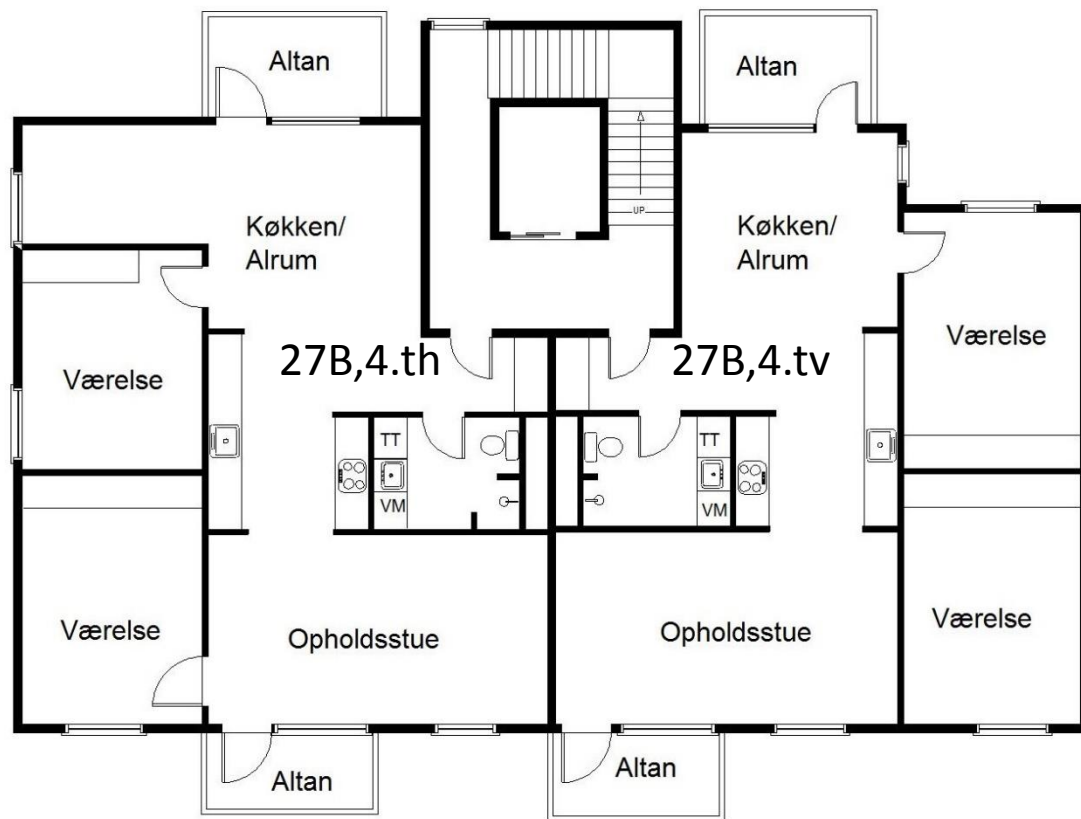

Frederiksborgvej 21 – 4.sal

Bolig	Antal rum	Bruttoareal (inkl. fællesadgang)
21,4.tv	3	105
21,4.th	3	100

Frederiksborgvej 21 – 5.sal

Vejledende tegning
uden ansvar.

Bolig	Antal rum	Bruttoareal (inkl. fælles- adgang)
21,5.tv	2	96
21,5.th	2	91

Frederiksborgvej 23

Frederiksborgvej 23 - oversigt

Bolig	Antal rum	Bruttoareal (inkl. fælles-adgang)
23,1.1	5	105
23,1.2	5	105
23,1.3	5	120
23,1.4	5	120
23,1.5	5	105
23,1.6	5	105

Frederiksborgvej 27B – 1.sal

Vejledende tegning
uden ansvar.

Bolig	Antal rum	Bruttoareal (inkl. fælles- adgang)
27B,1.tv	3	102
27B,1.th	3	106

Frederiksborgvej 27B – 2.sal

Bolig	Antal rum	Bruttoareal (inkl. fællesadgang)
27B,2.tv	3	102
27B,2.th	3	106

Frederiksborgvej 27B – 3.sal

Bolig	Antal rum	Bruttoareal (inkl. fællesadgang)
27B,3.tv	3	102
27B,3.th	3	106

Frederiksborgvej 27B – 4.sal

Bolig	Antal rum	Bruttoareal (inkl. fællesadgang)
27B, 4.tv	3	102
27B,4.th	3	106