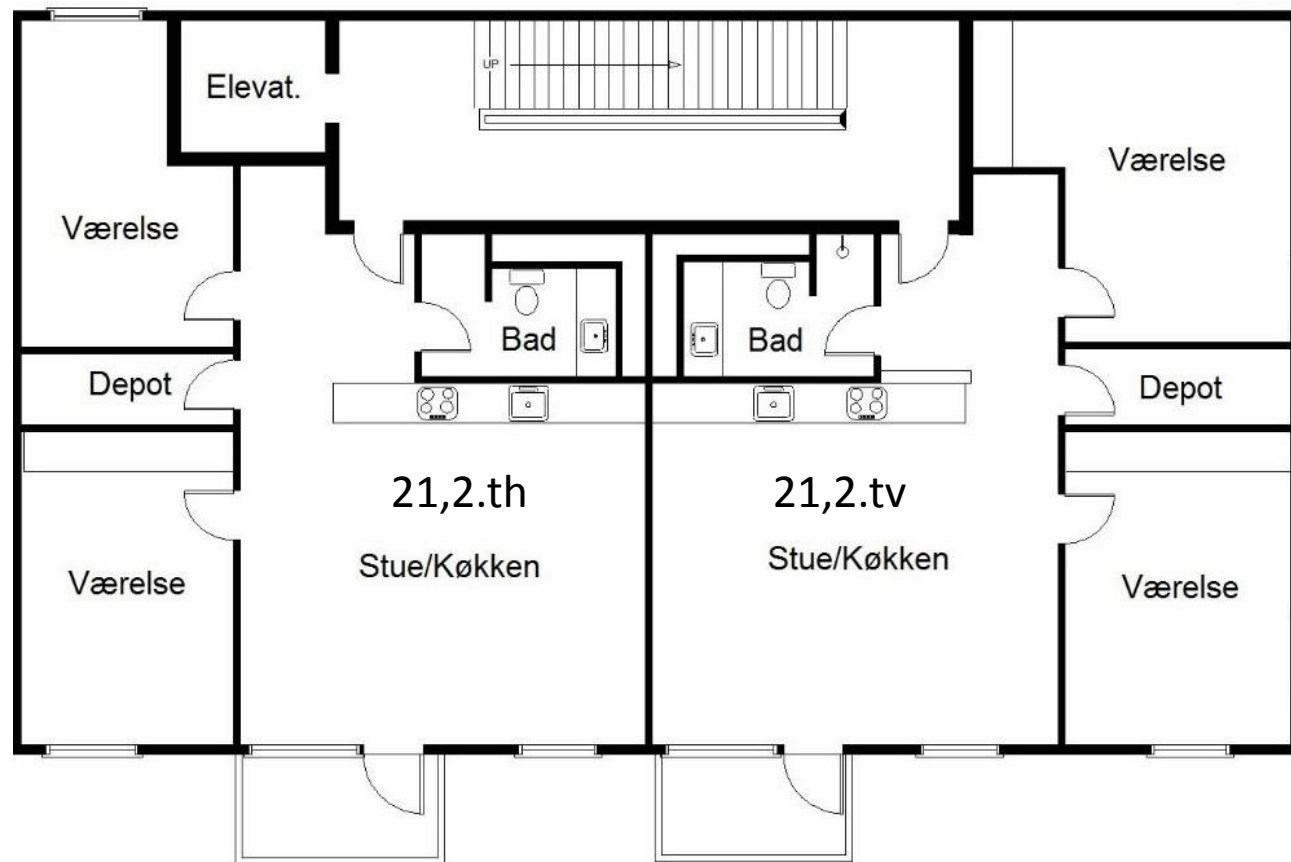

VEJLEDENDE PLANTEGNINGER OG ETAGEOVERSIGTER

Frederiksborgvej 21, 23 og 27B, 2400 København NV

GO' BØLIG

Frederiksborgvej 21 – 1.sal

Bolig	Antal rum	Bruttoareal (inkl. fællesadgang)
21,1.tv	3	105
21,1.th	3	100

Frederiksborgvej 21 – 2.sal

Bolig	Antal rum	Bruttoareal (inkl. fællesadgang)
21,2.tv	3	105
21,2.th	3	100

Frederiksborgvej 21 – 3.sal

Bolig	Antal rum	Bruttoareal (inkl. fællesadgang)
21,3.tv	3	105
21,3.th	3	100

Frederiksborgvej 21 – 4.sal

Bolig	Antal rum	Bruttoareal (inkl. fællesadgang)
21,4.tv	3	105
21,4.th	3	100

Frederiksborgvej 21 – 5.sal

Vejledende tegning
uden ansvar.

Bolig	Antal rum	Bruttoareal (inkl. fælles- adgang)
21,5.tv	2	96
21,5.th	2	91

Frederiksborgvej 23

Frederiksborgvej 23 - oversigt

Bolig	Antal rum	Bruttoareal (inkl. fælles-adgang)
23,1.1	5	105
23,1.2	5	105
23,1.3	5	120
23,1.4	5	120
23,1.5	5	105
23,1.6	5	105

Frederiksborgvej 27B – 1.sal