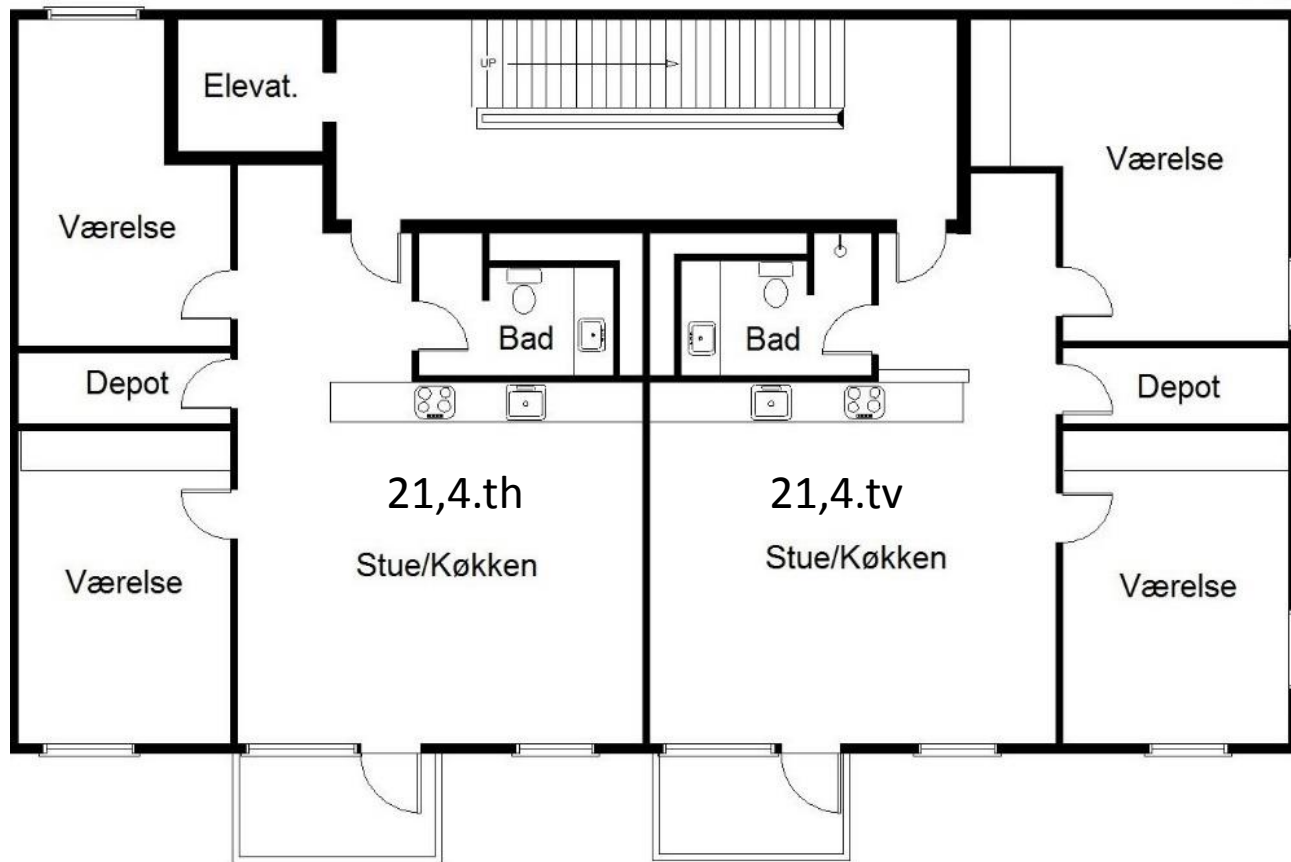

VEJLEDENDE PLANTEGNINGER OG ETAGEOVERSIGTER

Frederiksborgvej 21, 23 og 27B, 2400 København NV

GO' BØLIG

Frederiksborgvej 21 – 1.sal

Bolig	Antal rum	Bruttoareal (inkl. fællesadgang)
21,1.tv	3	105
21,1.th	3	100

Frederiksborgvej 21 – 2.sal

Bolig	Antal rum	Bruttoareal (inkl. fællesadgang)
21,2.tv	3	105
21,2.th	3	100

Frederiksborgvej 21 – 3.sal

Bolig	Antal rum	Bruttoareal (inkl. fællesadgang)
21,3.tv	3	105
21,3.th	3	100

Frederiksborgvej 21 – 4.sal

Bolig	Antal rum	Bruttoareal (inkl. fællesadgang)
21,4.tv	3	105
21,4.th	3	100

Frederiksborgvej 21 – 5.sal

Vejledende tegning
uden ansvar.

Bolig	Antal rum	Bruttoareal (inkl. fælles- adgang)
21,5.tv	2	96
21,5.th	2	91

Frederiksborgvej 23

Frederiksborgvej 23 - oversigt

Bolig	Antal rum	Bruttoareal (inkl. fælles-adgang)
23,1.1	5	105
23,1.2	5	105
23,1.3	5	120
23,1.4	5	120
23,1.5	5	105
23,1.6	5	105

Frederiksborgvej 27B – 1.sal