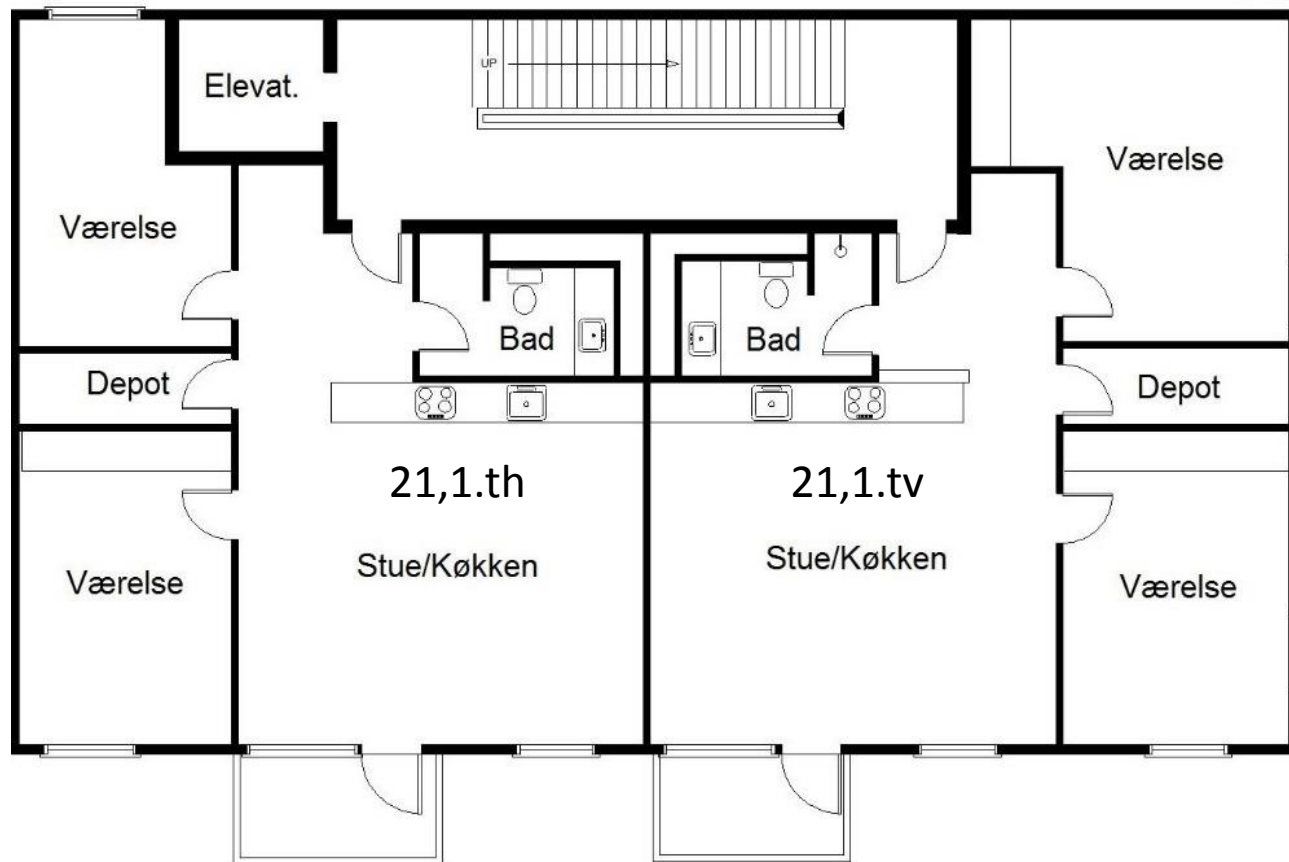

VEJLEDENDE PLANTEGNINGER OG ETAGEOVERSIGTER

Frederiksborgvej 21, 23 og 27B, 2400 København NV

GO' BØLIG

Frederiksborgvej 21 – 1.sal

Bolig	Antal rum	Bruttoareal (inkl. fællesadgang)
21,1.tv	3	105
21,1.th	3	100

Frederiksborgvej 21 – 2.sal

Bolig	Antal rum	Bruttoareal (inkl. fællesadgang)
21,2.tv	3	105
21,2.th	3	100

Frederiksborgvej 21 – 3.sal

Bolig	Antal rum	Bruttoareal (inkl. fællesadgang)
21,3.tv	3	105
21,3.th	3	100

Frederiksborgvej 21 – 4.sal

Bolig	Antal rum	Bruttoareal (inkl. fællesadgang)
21,4.tv	3	105
21,4.th	3	100

Frederiksborgvej 21 – 5.sal

Vejledende tegning
uden ansvar.

Bolig	Antal rum	Bruttoareal (inkl. fælles- adgang)
21,5.tv	2	96
21,5.th	2	91

Frederiksborgvej 23

Frederiksborgvej 23 - oversigt

Bolig	Antal rum	Bruttoareal (inkl. fælles-adgang)
23,1.1	5	105
23,1.2	5	105
23,1.3	5	120
23,1.4	5	120
23,1.5	5	105
23,1.6	5	105

Frederiksborgvej 27B – 1.sal