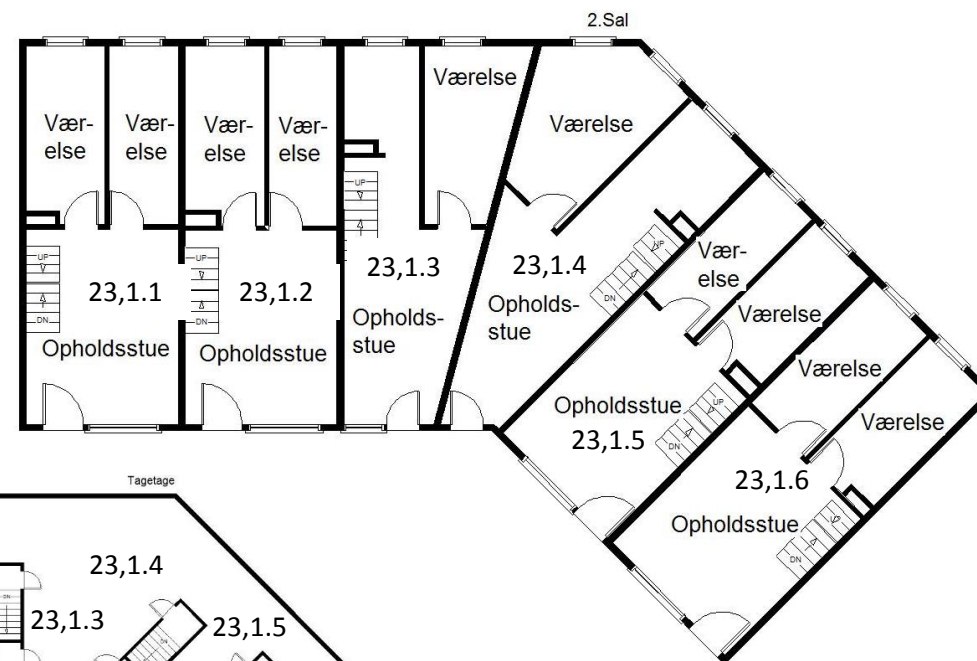

Frederiksborgvej 21 – 2.sal

Bolig	Antal rum	Bruttoareal (inkl. fællesadgang)
21,2.tv	3	105
21,2.th	3	100

Frederiksborgvej 21 – 3.sal

Bolig	Antal rum	Bruttoareal (inkl. fællesadgang)
21,3.tv	3	105
21,3.th	3	100

Frederiksborgvej 21 – 4.sal

Bolig	Antal rum	Bruttoareal (inkl. fællesadgang)
21,4.tv	3	105
21,4.th	3	100

Frederiksborgvej 21 – 5.sal

Vejledende tegning
uden ansvar.

Bolig	Antal rum	Bruttoareal (inkl. fælles- adgang)
21,5.tv	2	96
21,5.th	2	91

Frederiksborgvej 23

Frederiksborgvej 23 - oversigt

Bolig	Antal rum	Bruttoareal (inkl. fælles-adgang)
23,1.1	5	105
23,1.2	5	105
23,1.3	5	120
23,1.4	5	120
23,1.5	5	105
23,1.6	5	105

Frederiksborgvej 27B – 1.sal

Vejledende tegning
uden ansvar.

Bolig	Antal rum	Bruttoareal (inkl. fælles- adgang)
27B,1.tv	3	102
27B,1.th	3	106

Frederiksborgvej 27B – 2.sal

Bolig	Antal rum	Bruttoareal (inkl. fællesadgang)
27B,2.tv	3	102
27B,2.th	3	106