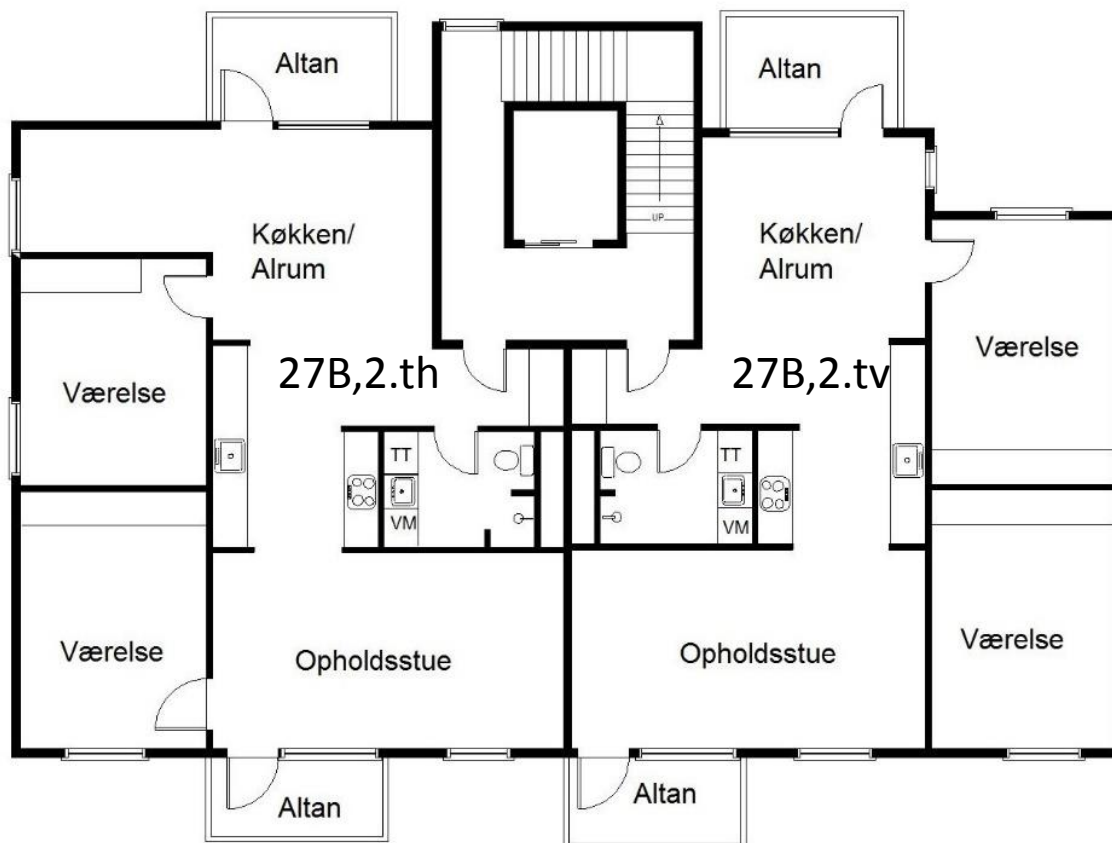

VEJLEDENDE PLANTEGNINGER OG ETAGEOVERSIGTER

Frederiksborgvej 21, 23 og 27B, 2400 København NV

GO' BØLIG

Frederiksborgvej 21 – 1.sal

Bolig	Antal rum	Bruttoareal (inkl. fællesadgang)
21,1.tv	3	105
21,1.th	3	100

Frederiksborgvej 21 – 4.sal

Bolig	Antal rum	Bruttoareal (inkl. fællesadgang)
21,4.tv	3	105
21,4.th	3	100

Frederiksborgvej 21 – 5.sal

Vejledende tegning
uden ansvar.

Bolig	Antal rum	Bruttoareal (inkl. fælles- adgang)
21,5.tv	2	96
21,5.th	2	91

Frederiksborgvej 23

Frederiksborgvej 23 - oversigt

Bolig	Antal rum	Bruttoareal (inkl. fælles-adgang)
23,1.1	5	105
23,1.2	5	105
23,1.3	5	120
23,1.4	5	120
23,1.5	5	105
23,1.6	5	105

Frederiksborgvej 27B – 1.sal

Vejledende tegning
uden ansvar.

Bolig	Antal rum	Bruttoareal (inkl. fælles- adgang)
27B,1.tv	3	102
27B,1.th	3	106

Frederiksborgvej 27B – 2.sal

Bolig	Antal rum	Bruttoareal (inkl. fællesadgang)
27B,2.tv	3	102
27B,2.th	3	106