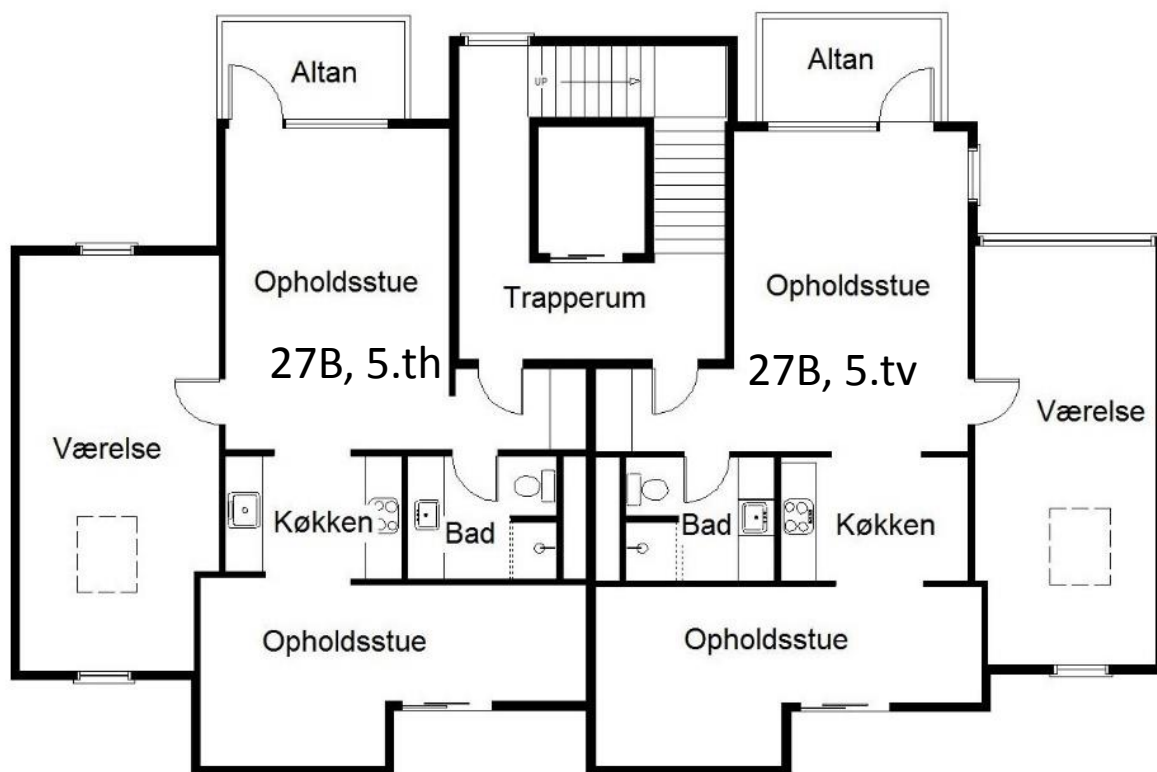

Frederiksborgvej 23

Frederiksborgvej 23 - oversigt

Bolig	Antal rum	Bruttoareal (inkl. fælles-adgang)
23,1.1	5	105
23,1.2	5	105
23,1.3	5	120
23,1.4	5	120
23,1.5	5	105
23,1.6	5	105

Frederiksborgvej 27B – 1.sal

Vejledende tegning
uden ansvar.

Bolig	Antal rum	Bruttoareal (inkl. fælles- adgang)
27B,1.tv	3	102
27B,1.th	3	106

Frederiksborgvej 27B – 2.sal

Bolig	Antal rum	Bruttoareal (inkl. fællesadgang)
27B,2.tv	3	102
27B,2.th	3	106

Frederiksborgvej 27B – 3.sal

Bolig	Antal rum	Bruttoareal (inkl. fællesadgang)
27B,3.tv	3	102
27B,3.th	3	106

Frederiksborgvej 27B – 4.sal

Bolig	Antal rum	Bruttoareal (inkl. fællesadgang)
27B, 4.tv	3	102
27B,4.th	3	106

Frederiksborgvej 27B – 5.sal

Bolig	Antal rum	Bruttoareal (inkl. fællesadgang)
27B, 5.tv	2	87
27B, 5.th	2	88