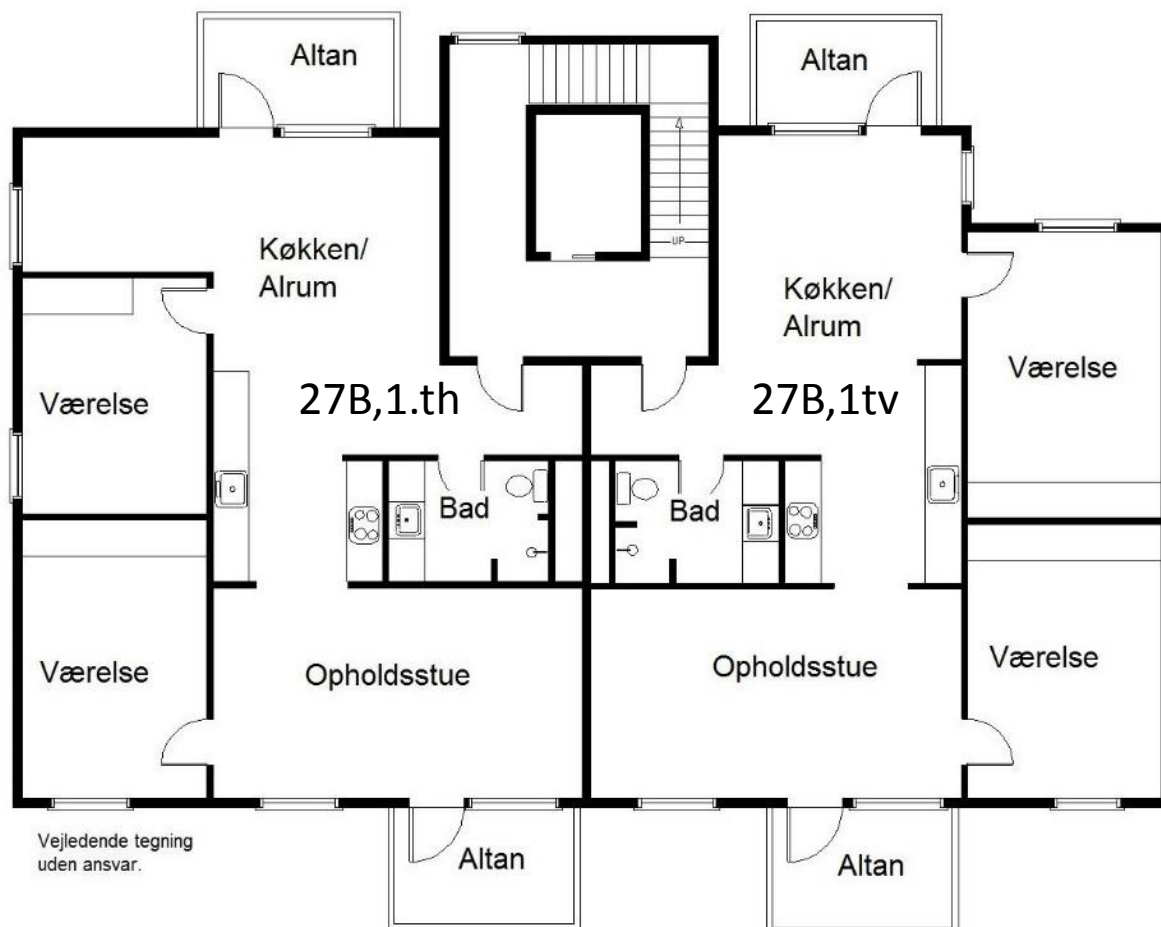

VEJLEDENDE PLANTEGNINGER OG ETAGEOVERSIGTER

Frederiksborgvej 21, 23 og 27B, 2400 København NV

GO' BØLIG

Frederiksborgvej 21 – 1.sal

Bolig	Antal rum	Bruttoareal (inkl. fællesadgang)
21,1.tv	3	105
21,1.th	3	100

Frederiksborgvej 21 – 4.sal

Bolig	Antal rum	Bruttoareal (inkl. fællesadgang)
21,4.tv	3	105
21,4.th	3	100

Frederiksborgvej 21 – 5.sal

Vejledende tegning
uden ansvar.

Bolig	Antal rum	Bruttoareal (inkl. fælles- adgang)
21,5.tv	2	96
21,5.th	2	91

Frederiksborgvej 23

Frederiksborgvej 23 - oversigt

Bolig	Antal rum	Bruttoareal (inkl. fælles-adgang)
23,1.1	5	105
23,1.2	5	105
23,1.3	5	120
23,1.4	5	120
23,1.5	5	105
23,1.6	5	105

Frederiksborgvej 27B – 1.sal

Vejledende tegning
uden ansvar.

Bolig	Antal rum	Bruttoareal (inkl. fælles- adgang)
27B,1.tv	3	102
27B,1.th	3	106

Frederiksborgvej 27B – 2.sal

Bolig	Antal rum	Bruttoareal (inkl. fællesadgang)
27B,2.tv	3	102
27B,2.th	3	106