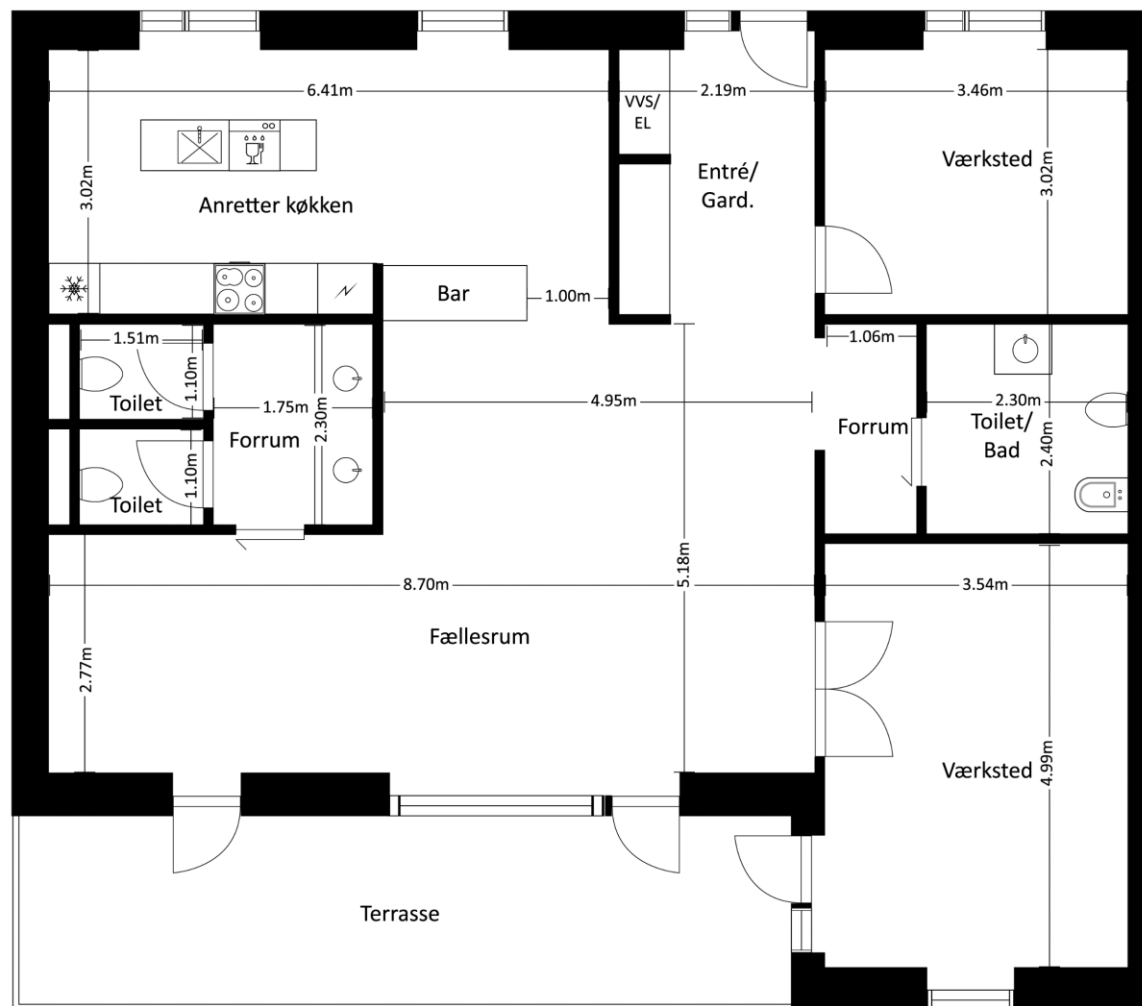

Dette oversigtskort er vejledende og uden ansvar
Der kan forekomme ændringer i byggeprocessen

TYPER

Type C – 4 værelser

Vejledende tegning uden ansvar
Målene på tegningen kan afvige fra de faktiske mål.

Type E + spejlvendt – 4 værelser

Vejledende tegning uden ansvar
Målene på tegningen kan afvige fra de faktiske mål.

TYPER

Type G – 5 værelser

Vejledende tegning uden ansvar
Målene på tegningen kan afvige fra de faktiske mål.

Type H – 4 værelser

Vejledende tegning uden ansvar
Målene på tegningen kan afvige fra de faktiske mål.

FÆLLESHUS

Vejledende tegning uden ansvar
Målene på tegningen kan afvige fra de faktiske mål.

Byhøjparken 119-141, Trige (1. etape)