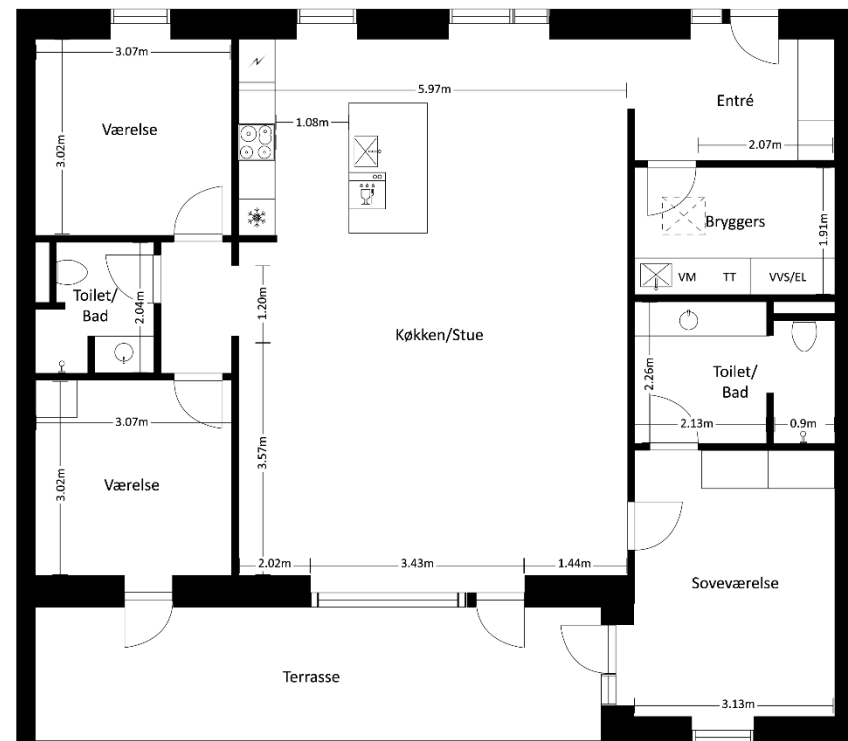

Dette oversigtskort er vejledende og uden ansvar
Der kan forekomme ændringer i byggeprocessen

TYPER

Type C – 4 værelser

Vejledende tegning uden ansvar
Målene på tegningen kan afvige fra de faktiske mål.

Type E + spejlvendt – 4 værelser

Vejledende tegning uden ansvar
Målene på tegningen kan afvige fra de faktiske mål.

TYPER

Type G – 5 værelser

Vejledende tegning uden ansvar
Målene på tegningen kan afvige fra de faktiske mål.

Type H – 4 værelser

Vejledende tegning uden ansvar
Målene på tegningen kan afvige fra de faktiske mål.

FÆLLESHUS

Vejledende tegning uden ansvar
Målene på tegningen kan afvige fra de faktiske mål.

Byhøjparken 119-141, Trige (1. etape)