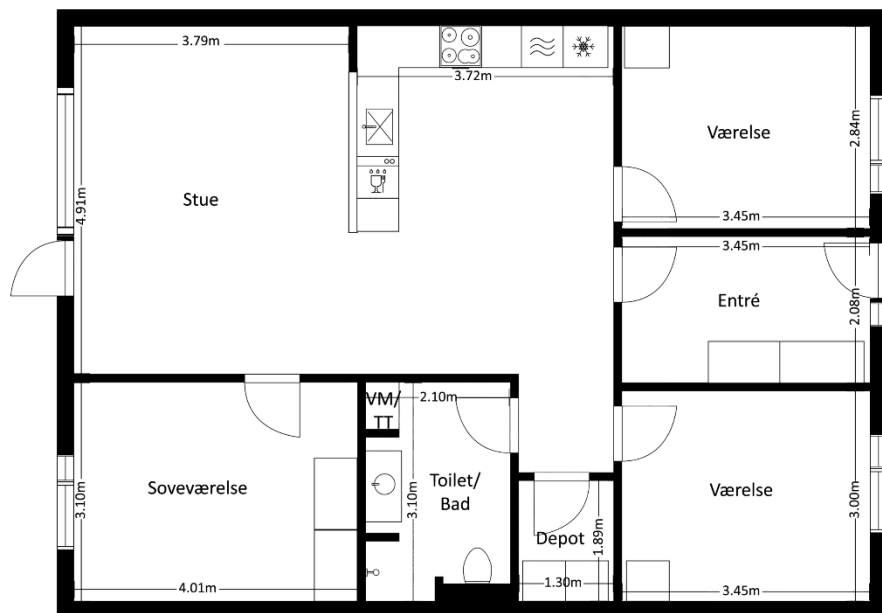

Dette oversigtskort er vejledende og uden ansvar
Der kan forekomme ændringer i byggeprocessen

TYPER

Type C – 4 værelser

Vejledende tegning uden ansvar
Målene på tegningen kan afvige fra de faktiske mål.

Type E + spejlvendt – 4 værelser

Vejledende tegning uden ansvar
Målene på tegningen kan afvige fra de faktiske mål.

TYPER

Type G – 5 værelser

Vejledende tegning uden ansvar
Målene på tegningen kan afvige fra de faktiske mål.

Type H – 4 værelser