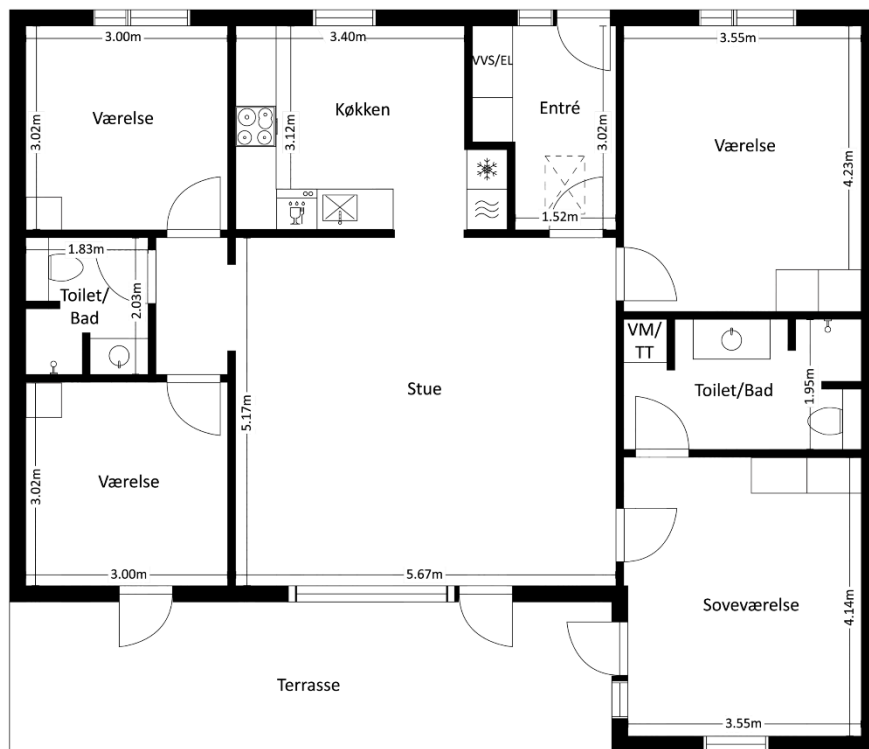

Dette oversigtskort er vejledende og uden ansvar
Der kan forekomme ændringer i byggeprocessen

TYPER

Type C – 4 værelser

Vejledende tegning uden ansvar
Målene på tegningen kan afvige fra de faktiske mål.

Type E + spejlvendt – 4 værelser

Vejledende tegning uden ansvar
Målene på tegningen kan afvige fra de faktiske mål.

TYPER

Type G – 5 værelser

Vejledende tegning uden ansvar
Målene på tegningen kan afvige fra de faktiske mål.

Type H – 4 værelser