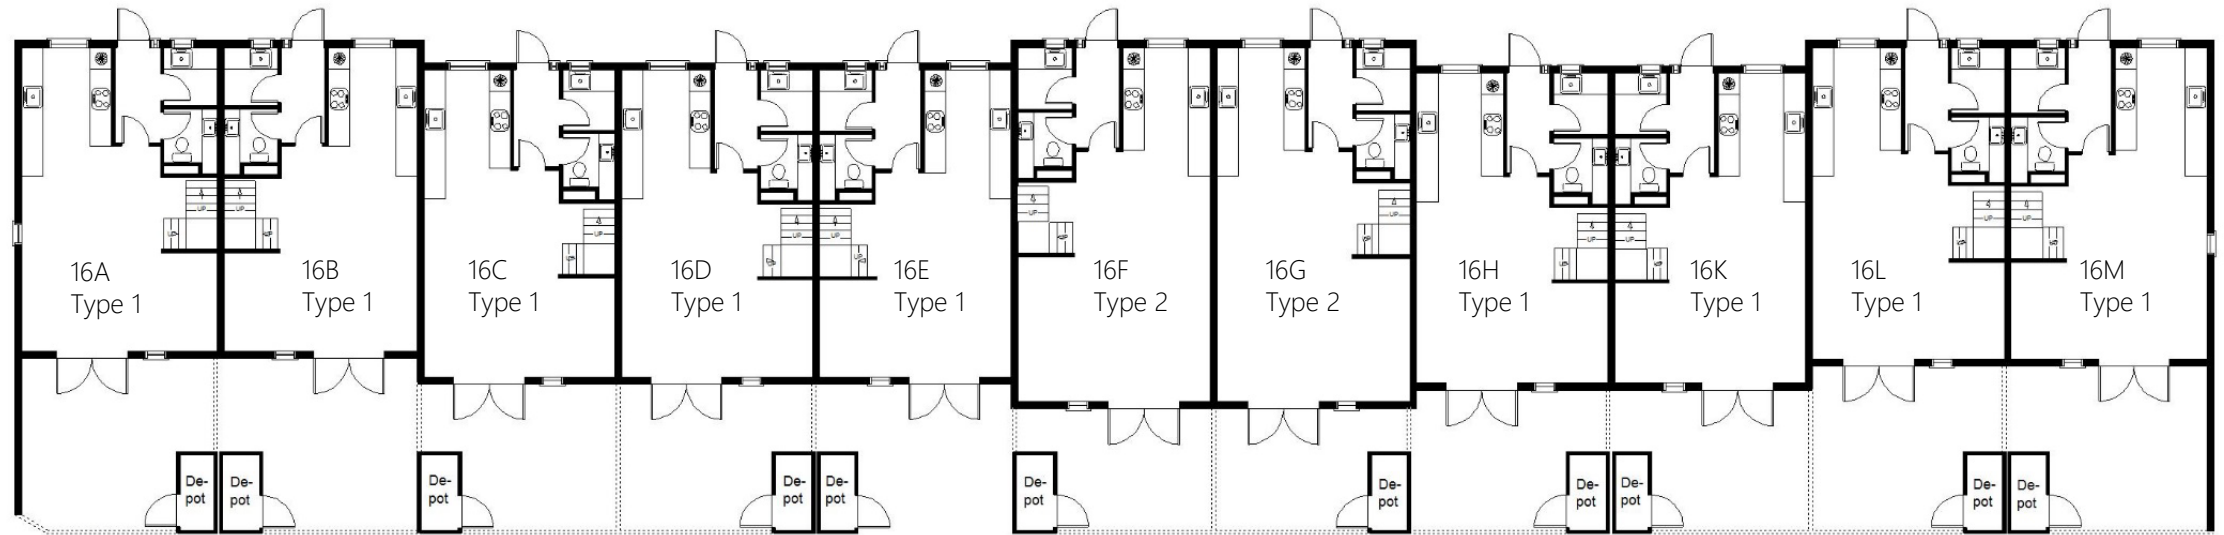

11 RÆKKEHUSE

Vejledende og uden ansvar
Pro-Plan