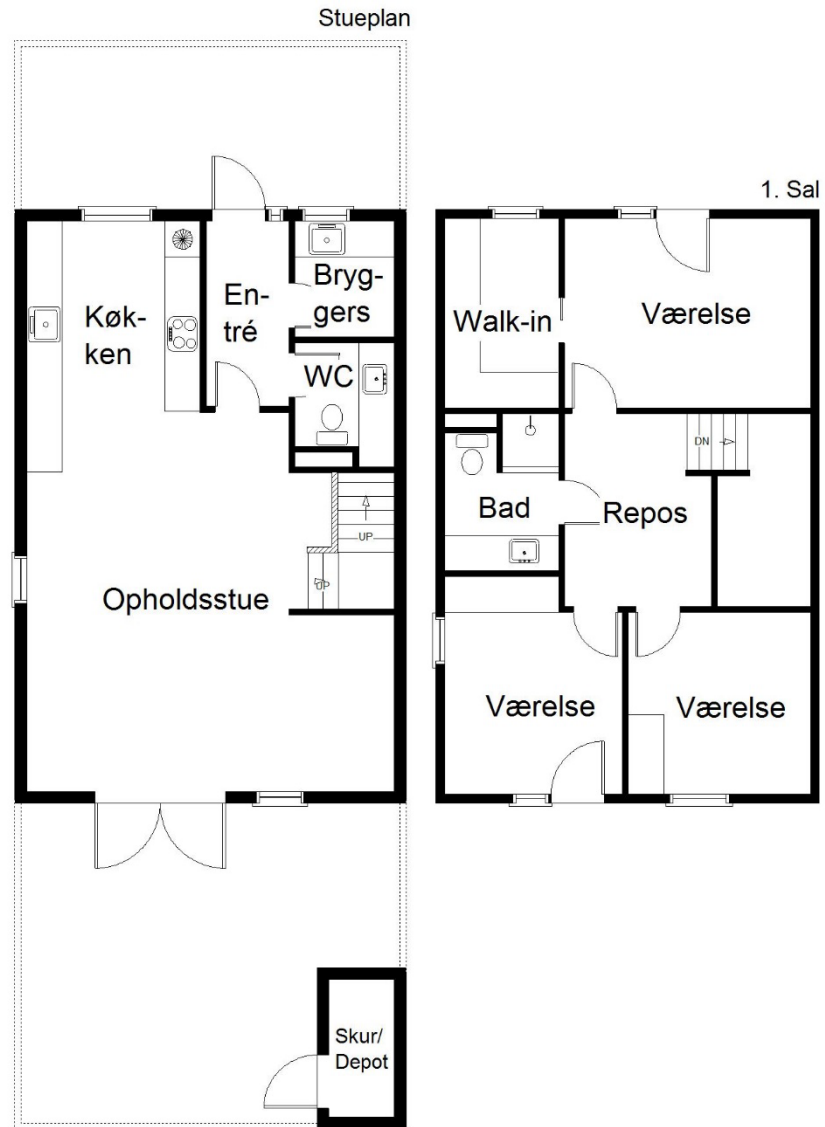

VEJLEDENDE PLANTEGNINGER

Gisselfeldvej 16, 2665 Vallensbæk Strand

GO'BOLIG

11 RÆKKEHUSE

Vejledende og uden ansvar
Pro-Plan

TYPE 1

Vejledende og uden ansvar
Pro-Plan

GO'BOLIG

TYPE 2

Vejledende og uden ansvar
Pro-Plan

Oversigt over typer og størrelser

Bolig	Type	Antal værelser	Størrelse
16A	1	4	120 m2
16B	1	4	114 m2
16C	1	4	113 m2
16D	1	4	113 m2
16E	1	4	113 m2
16F	2	5	130 m2
16G	2	5	130 m2
16H	1	4	113 m2
16K	1	4	113 m2
16L	1	4	114 m2
16M	1	4	120 m2