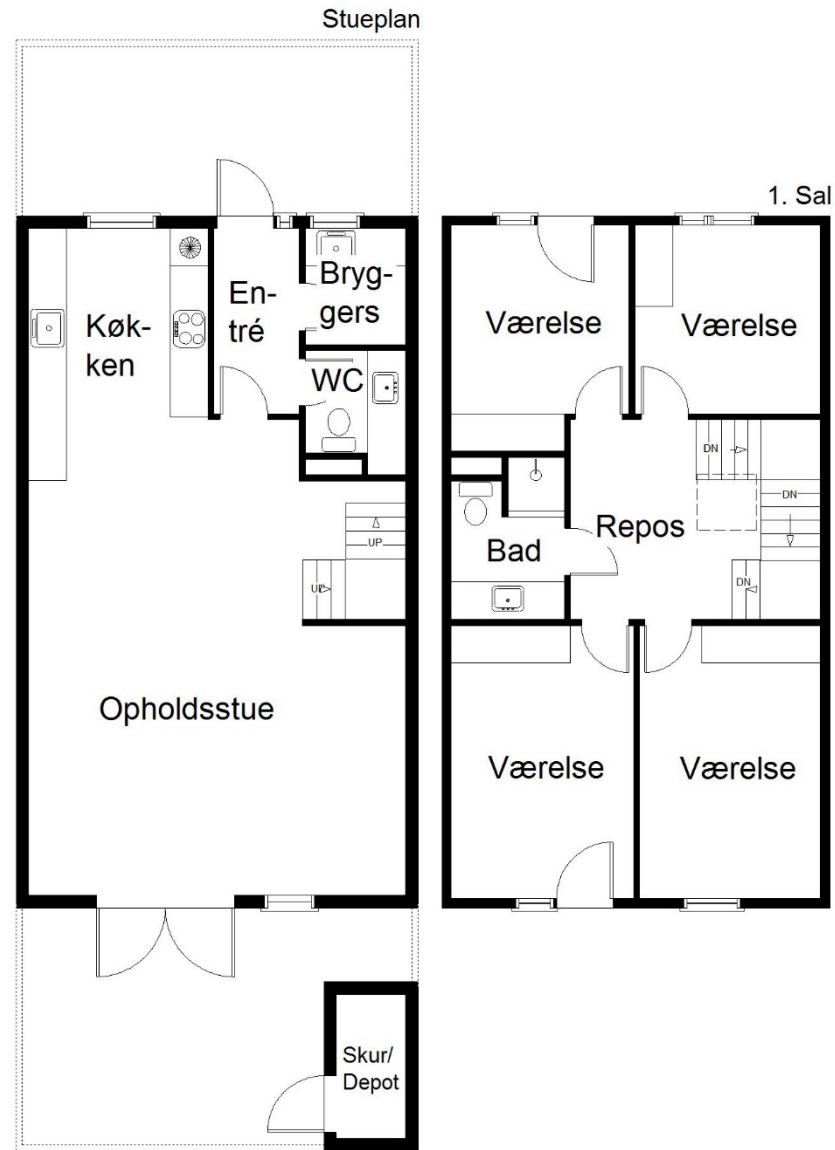

VEJLEDENDE PLANTEGNINGER

Gisselfeldvej 16, 2665 Vallensbæk Strand

GO'BOLIG

11 RÆKKEHUSE

Vejledende og uden ansvar
Pro-Plan

TYPE 1

Vejledende og uden ansvar
Pro-Plan

GO'BOLIG

TYPE 2

Vejledende og uden ansvar
Pro-Plan

Oversigt over typer og størrelser

Bolig	Type	Antal værelser	Størrelse
16A	1	4	120 m2
16B	1	4	114 m2
16C	1	4	113 m2
16D	1	4	113 m2
16E	1	4	113 m2
16F	2	5	130 m2
16G	2	5	130 m2
16H	1	4	113 m2
16K	1	4	113 m2
16L	1	4	114 m2
16M	1	4	120 m2